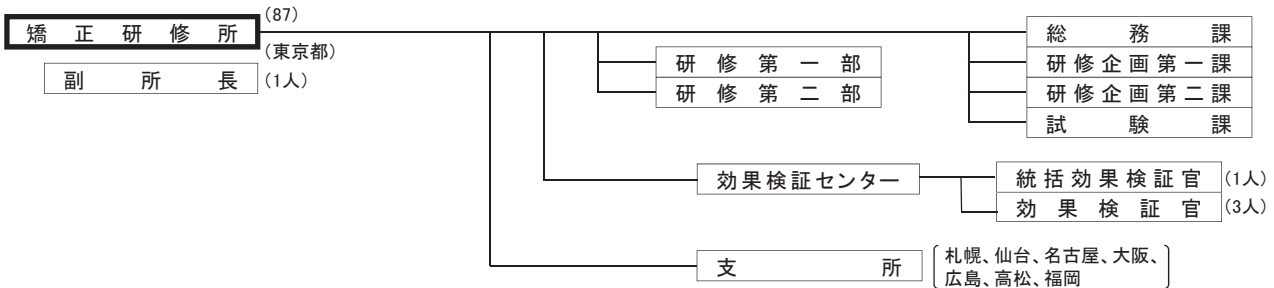

少年鑑別所一覧表(44か所)	
札幌、旭川、青森、仙台、秋田、福島、水戸、宇都宮、前橋、さいたま、千葉、東京、東京西、横浜、新潟、甲府、長野、静岡、金沢、岐阜、名古屋、津、大津、京都、大阪、神戸、奈良、和歌山、松江、岡山、広島、山口、徳島、高松、松山、高知、福岡、佐賀、長崎、熊本、大分、宮崎、鹿児島、那覇