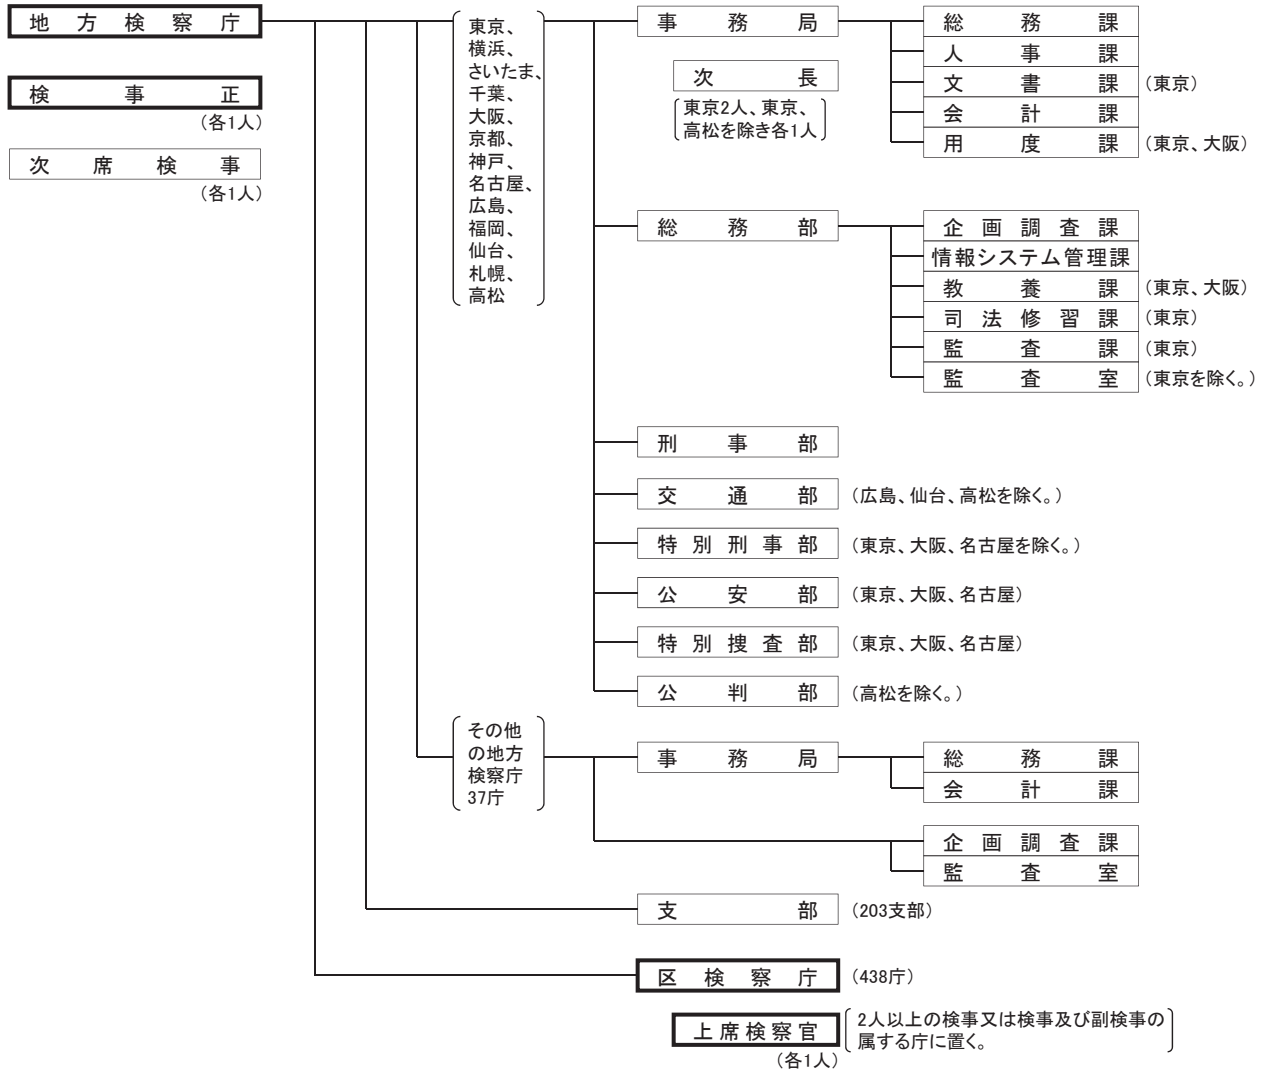

高等検察庁、地方検察庁一覧表

高等検察庁 (8か所)	管轄地方検察庁 (50か所)
東京	東京、横浜、さいたま、千葉、水戸、宇都宮、前橋、静岡、甲府、長野、新潟
大阪	大阪、京都、神戸、奈良、大津、和歌山
名古屋	名古屋、津、岐阜、福井、金沢、富山
広島	広島、山口、岡山、鳥取、松江
福岡	福岡、佐賀、長崎、大分、熊本、鹿児島、宮崎、那覇
仙台	仙台、福島、山形、盛岡、秋田、青森
札幌	札幌、函館、旭川、釧路
高松	高松、徳島、高知、松山