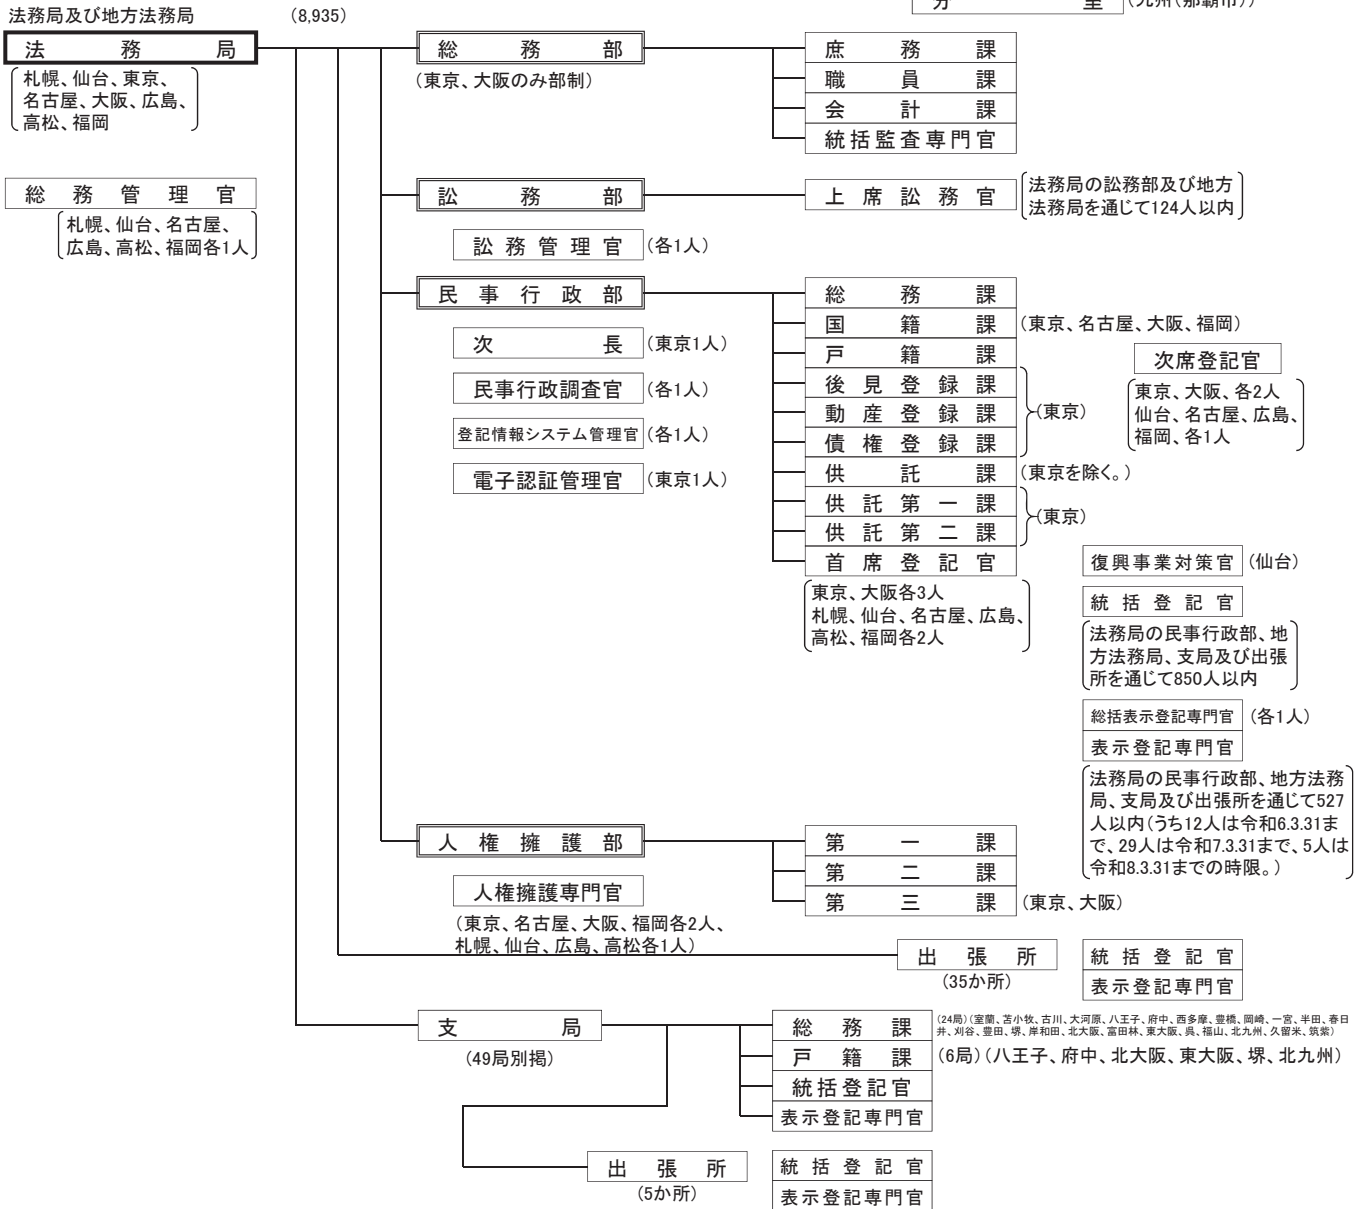

法 務 省

(総括図)

(内部部局) (830)

刑務所
 (59か所別掲)

刑務所	A (9か所)	札幌、宮城、府中、横浜、名古屋、大阪、神戸、広島、福岡
	B (12か所)	網走、月形、山形、福島、栃木、千葉、静岡、京都、加古川、高松、長崎、大分
	C (30か所)	旭川、帯広、青森、秋田、水戸、前橋、市原、新潟、甲府、長野、富山、金沢、福井、岐阜、笠松、三重、和歌山、鳥取、松江、岡山、山口、岩国、徳島、松山、高知、麓、熊本、宮崎、鹿児島、沖縄
	D (4か所)	東日本成人矯正医療センター、岡崎医療、大阪医療、北九州医療
	E (4か所)	喜連川社会復帰促進センター、播磨社会復帰促進センター、島根あさひ社会復帰促進センター、美祿社会復帰促進センター
少年刑務所	(7か所)	函館、盛岡、川越、市原青年矯正センター、松本、姫路、佐賀
拘置所	(8か所)	東京、立川、名古屋、京都、大阪、神戸、広島、福岡

少年鑑別所一覧表(44か所)	
札幌、旭川、青森、仙台、秋田、福島、水戸、宇都宮、前橋、さいたま、千葉、東京、東京西、横浜、新潟、甲府、長野、静岡、金沢、岐阜、名古屋、津、大津、京都、大阪、神戸、奈良、和歌山、松江、岡山、広島、山口、徳島、高松、松山、高知、福岡、佐賀、長崎、熊本、大分、宮崎、鹿児島、那覇	

(検 察 庁) (11,865)

高等検察庁 (8か所)	管轄地方検察庁 (50か所)
東京	東京、横浜、さいたま、千葉、水戸、宇都宮、前橋、静岡、甲府、長野、新潟
大阪	大阪、京都、神戸、奈良、大津、和歌山
名古屋	名古屋、津、岐阜、福井、金沢、富山
広島	広島、山口、岡山、鳥取、松江
福岡	福岡、佐賀、長崎、大分、熊本、鹿児島、宮崎、那覇
仙台	仙台、福島、山形、盛岡、秋田、青森
札幌	札幌、函館、旭川、釧路
高松	高松、徳島、高知、松山

(地方支分部局) (11,078)

法 務 局 ・ 支 局 一 覧 表		
法 務 局	支 局 (4 9 局)	
札 幌	小樽、室蘭、岩見沢、苫小牧、滝川、倶知安、日高	
仙 台	石巻、塩竈、古川、気仙沼、大河原、登米	
東 京	八王子、府中、西多摩	
名 古 屋	豊橋、岡崎、一宮、半田、春日井、津島、刈谷、豊田、西尾、新城	
大 阪	堺、岸和田、北大阪、富田林、東大阪	
広 島	呉、尾道、福山、三次、東広島、廿日市	
高 松	丸亀、観音寺	
福 岡	北九州、久留米、直方、飯塚、田川、柳川、朝倉、八女、行橋、筑紫	