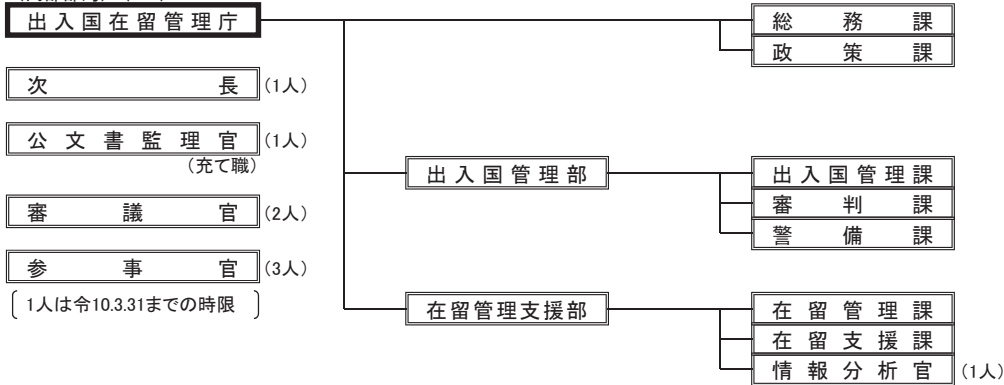

出入国在留管理庁 (6,314)

(内部部局) (348)