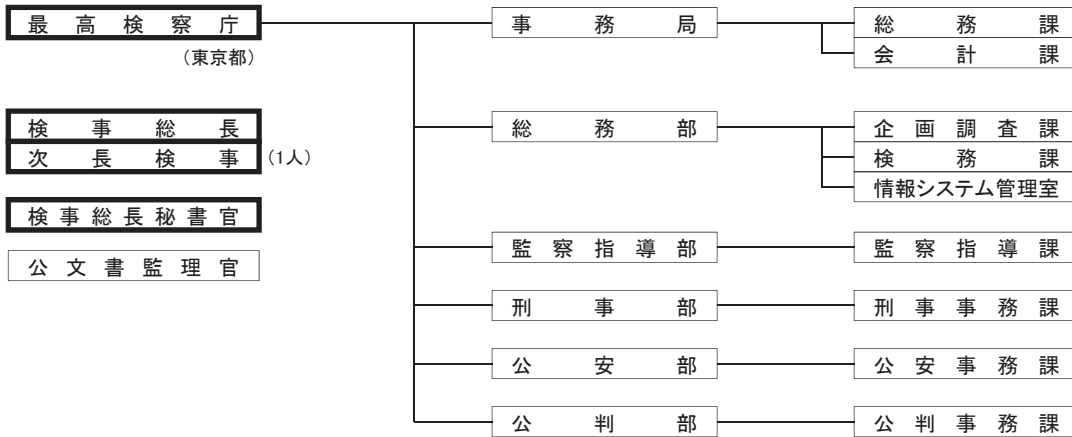

(検 察 庁) (11,865)