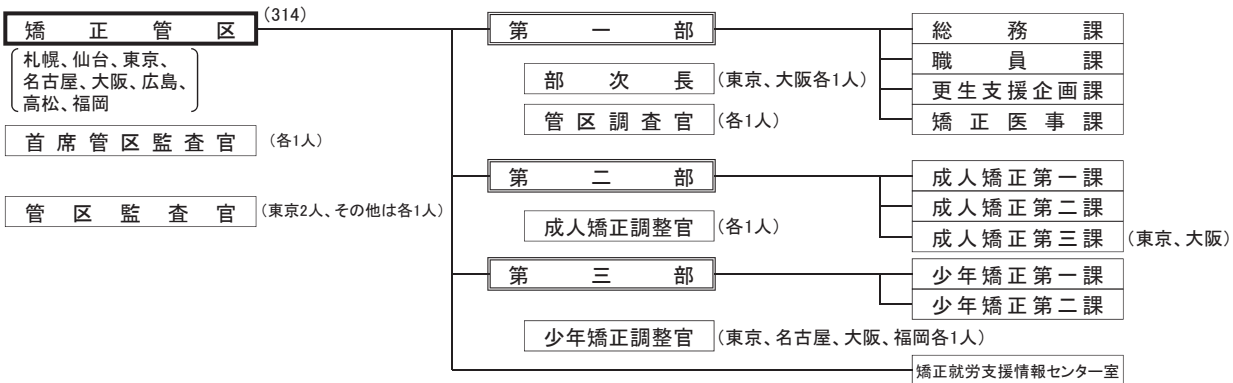

(地方支分部局) (11,078)