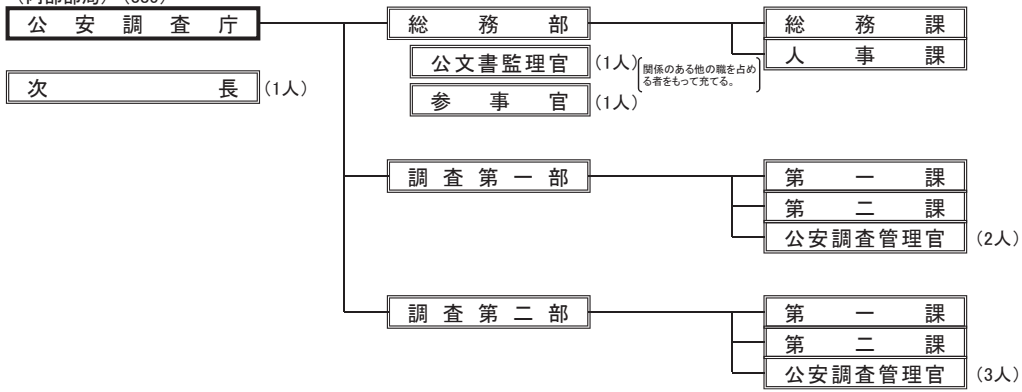

公安審査委員会 (4)

公安審査委員会

事務局 (4)

(委員長、委員6人)※

公安調査庁 (1,768)

(内部部局) (385)

(施設等機関) (8)

公安調査庁研修所 (8)
(東京都)