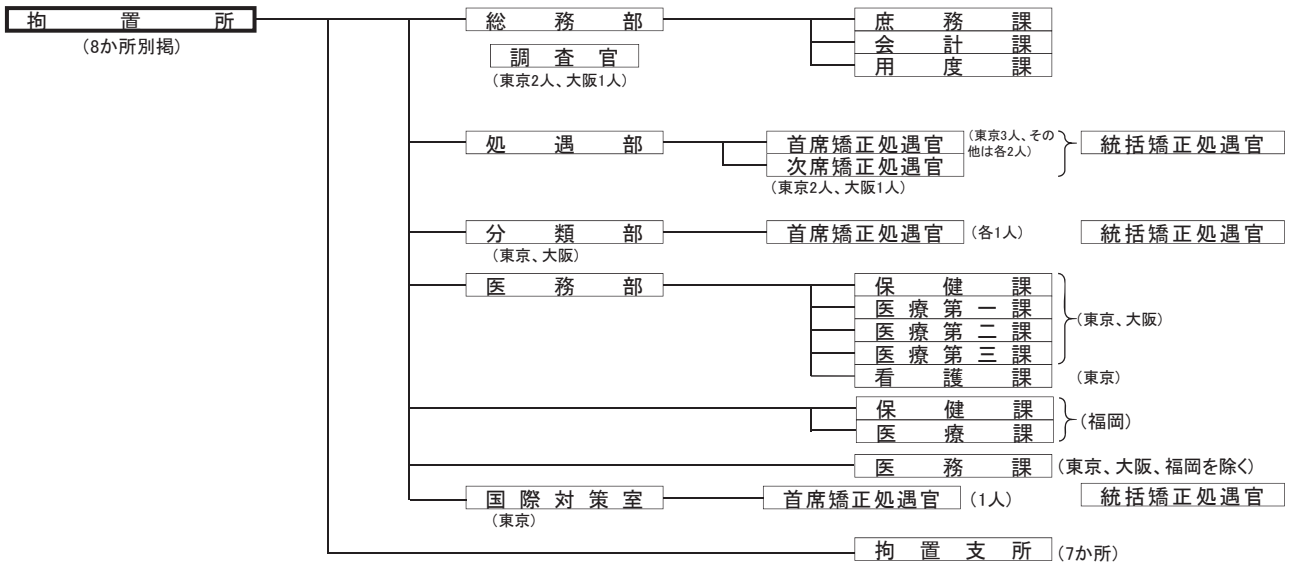

法 務 省

(総括図)

(内部部局) (830)

刑務所
 (59か所別掲)

刑務所	A (9か所)	札幌、宮城、府中、横浜、名古屋、大阪、神戸、広島、福岡
	B (12か所)	網走、月形、山形、福島、栃木、千葉、静岡、京都、加古川、高松、長崎、大分
	C (30か所)	旭川、帯広、青森、秋田、水戸、前橋、市原、新潟、甲府、長野、富山、金沢、福井、岐阜、笠松、三重、和歌山、鳥取、松江、岡山、山口、岩国、徳島、松山、高知、麓、熊本、宮崎、鹿児島、沖縄
	D (4か所)	東日本成人矯正医療センター、岡崎医療、大阪医療、北九州医療
	E (4か所)	喜連川社会復帰促進センター、播磨社会復帰促進センター、島根あさひ社会復帰促進センター、美祿社会復帰促進センター
少年刑務所	(7か所)	函館、盛岡、川越、市原青年矯正センター、松本、姫路、佐賀
拘置所	(8か所)	東京、立川、名古屋、京都、大阪、神戸、広島、福岡