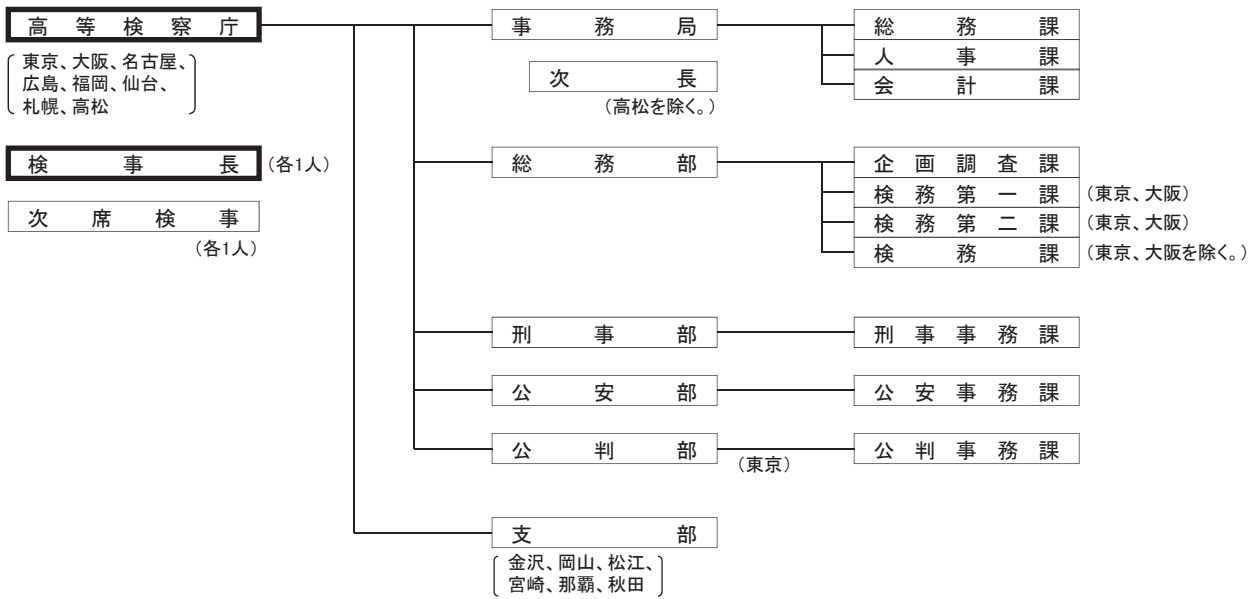

(検 察 庁) (11,865)