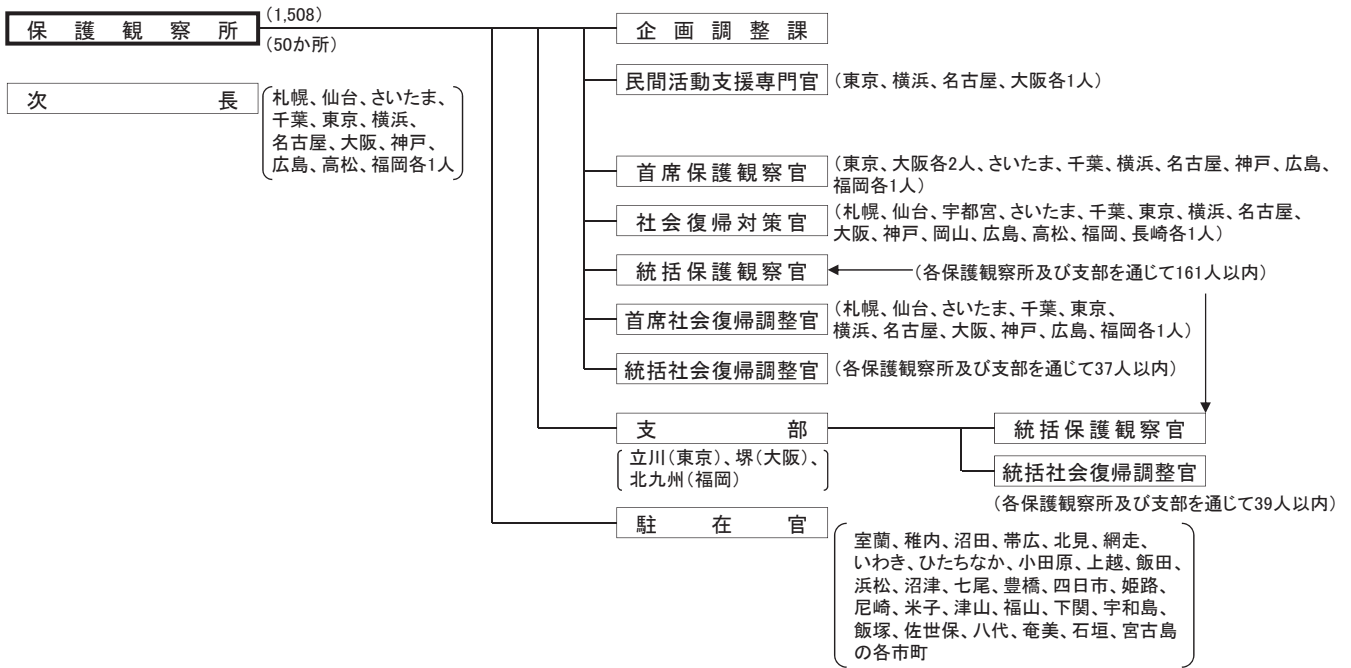

保護観察所一覧表 (50か所)
札幌、函館、旭川、釧路、青森、盛岡、仙台、秋田、山形、福島、水戸、宇都宮、前橋、さいたま、千葉、東京、横浜、新潟、甲府、長野、静岡、富山、金沢、福井、岐阜、名古屋、津、大津、京都、大阪、神戸、奈良、和歌山、鳥取、松江、岡山、広島、山口、徳島、高松、松山、高知、福岡、佐賀、長崎、熊本、大分、宮崎、鹿児島、那覇