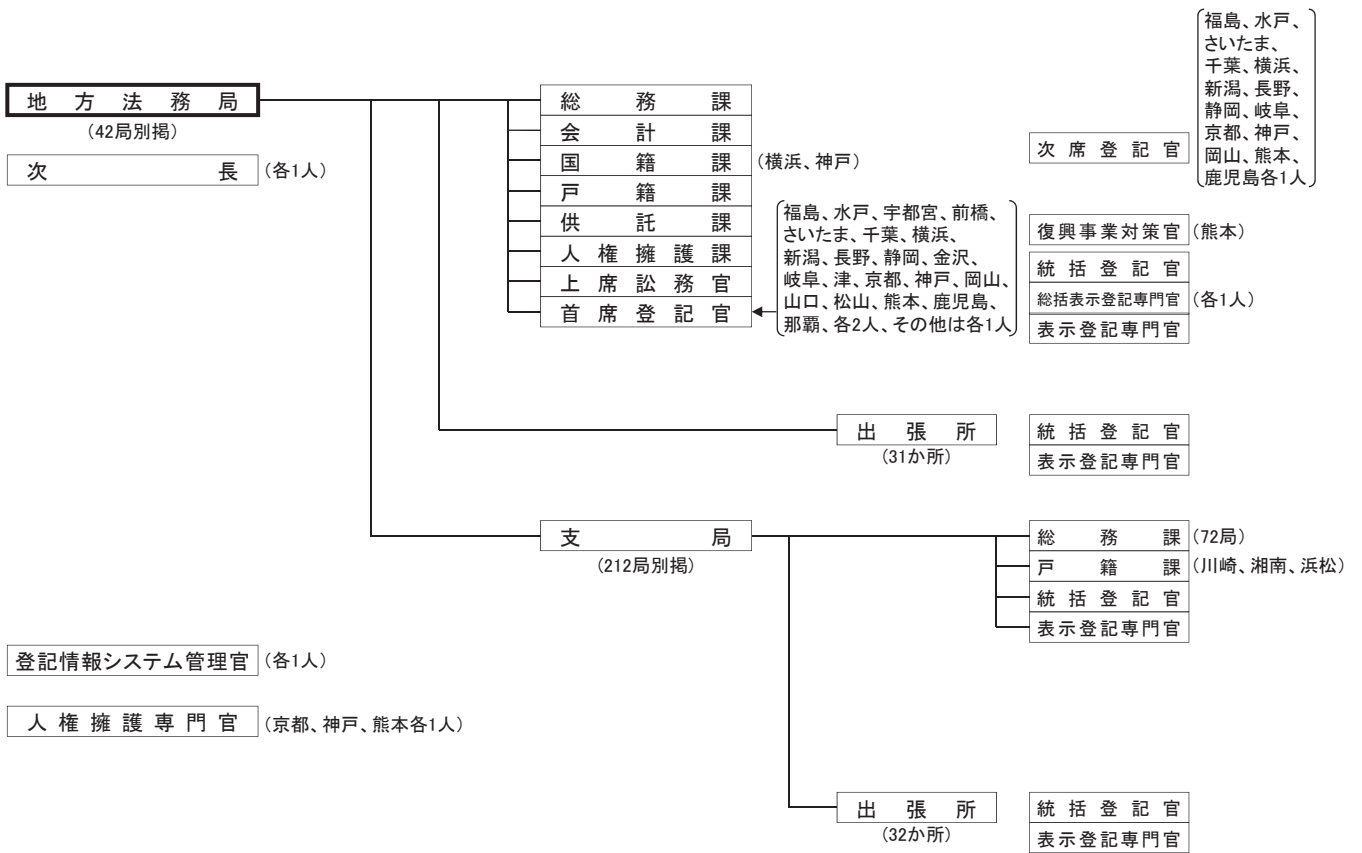

法 務 局 ・ 支 局 一 覧 表		
法 務 局	支 局 (4 9 局)	
札 幌	小樽、室蘭、岩見沢、苫小牧、滝川、倶知安、日高	
仙 台	石巻、塩竈、古川、気仙沼、大河原、登米	
東 京	八王子、府中、西多摩	
名 古 屋	豊橋、岡崎、一宮、半田、春日井、津島、刈谷、豊田、西尾、新城	
大 阪	堺、岸和田、北大阪、富田林、東大阪	
広 島	呉、尾道、福山、三次、東広島、廿日市	
高 松	丸亀、観音寺	
福 岡	北九州、久留米、直方、飯塚、田川、柳川、朝倉、八女、行橋、筑紫