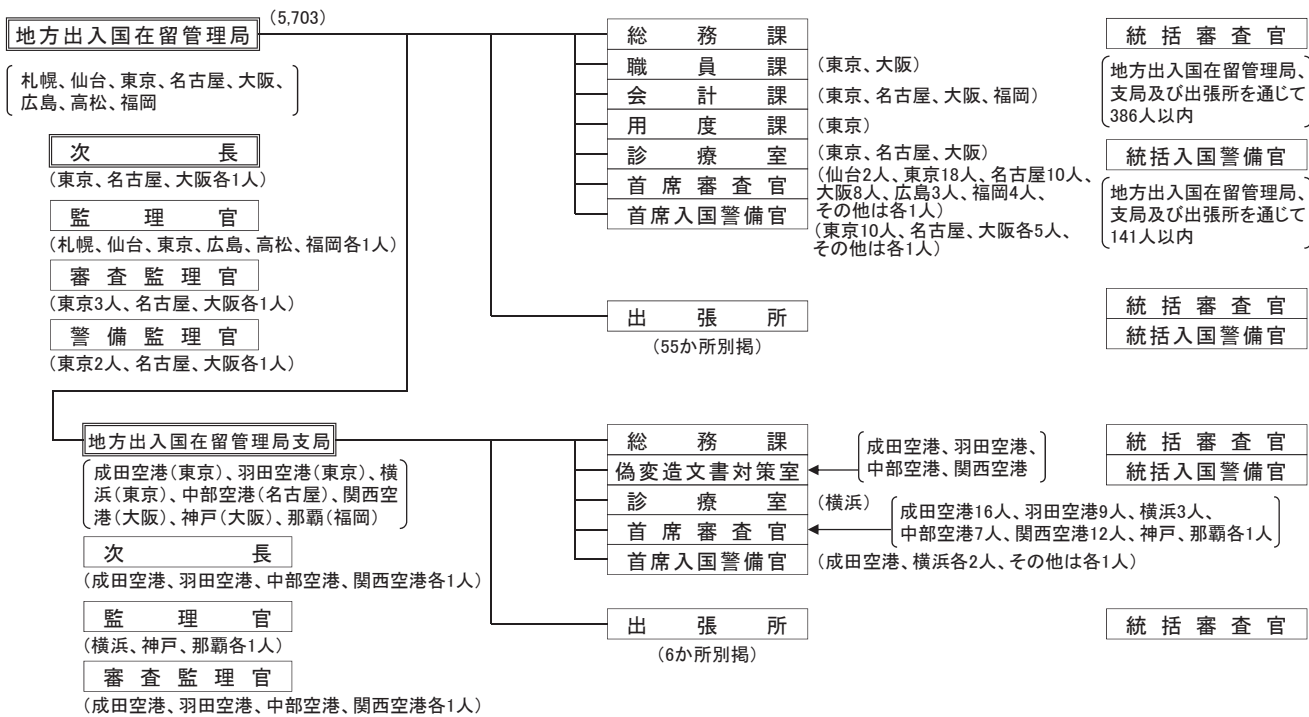

出入国在留管理庁 (6,314)

(内部部局) (348)

(施設等機関)

(地方支分部局)

(注)首席審査官の設置されている出張所