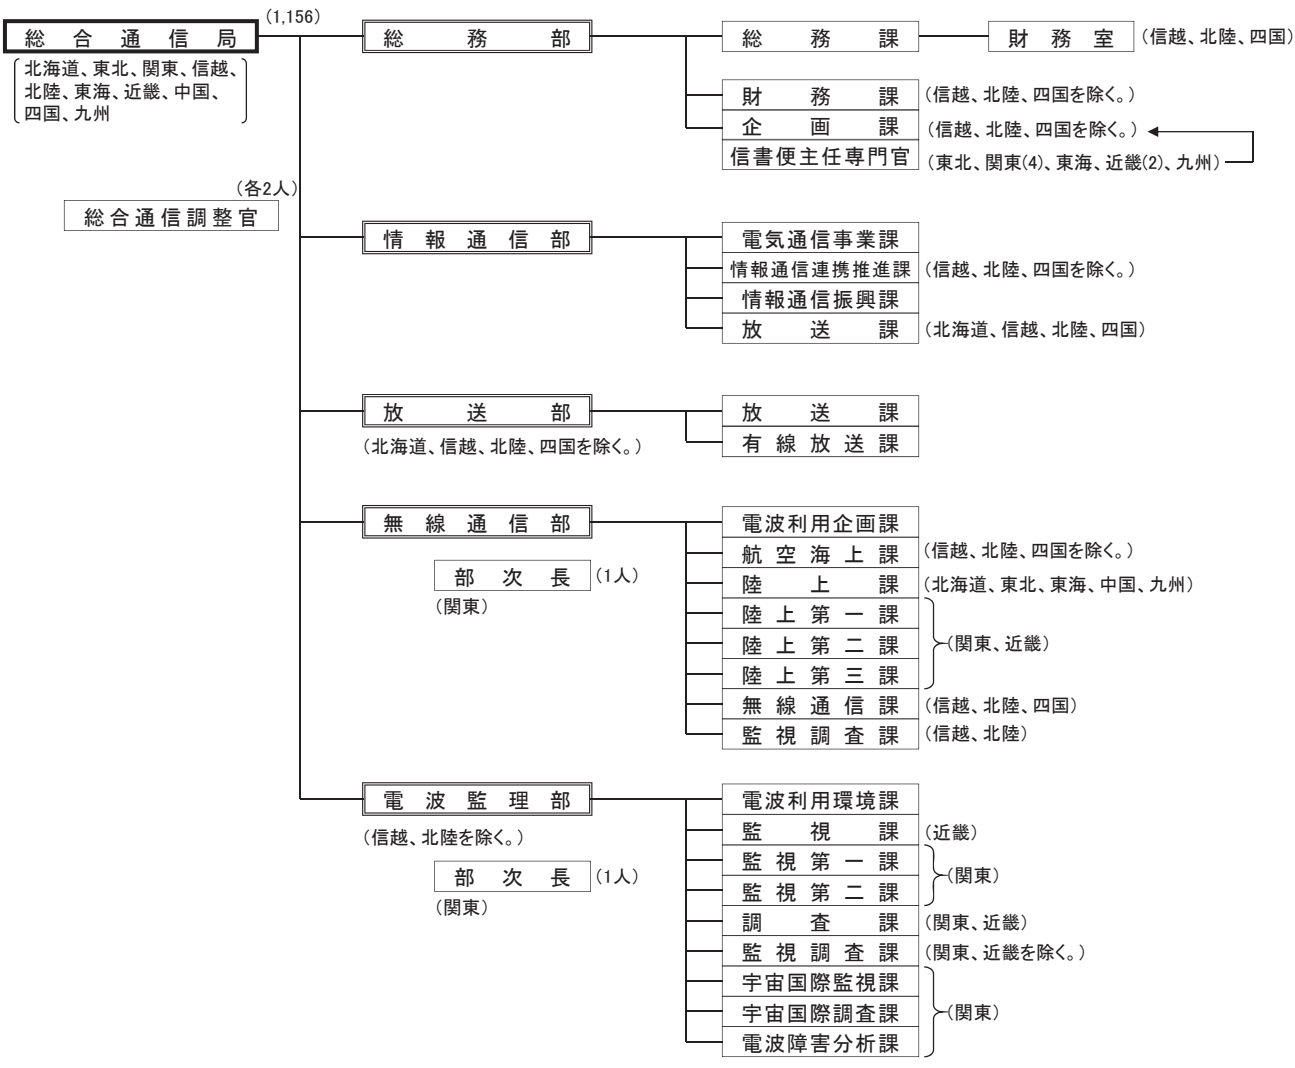

総務省

(総括図)

(内部部局) (2,485)

(審議会等) (42)

(施設等機関) (121)

(特別の機関) (9)

(地方支分部局) (1,919)

(外局)