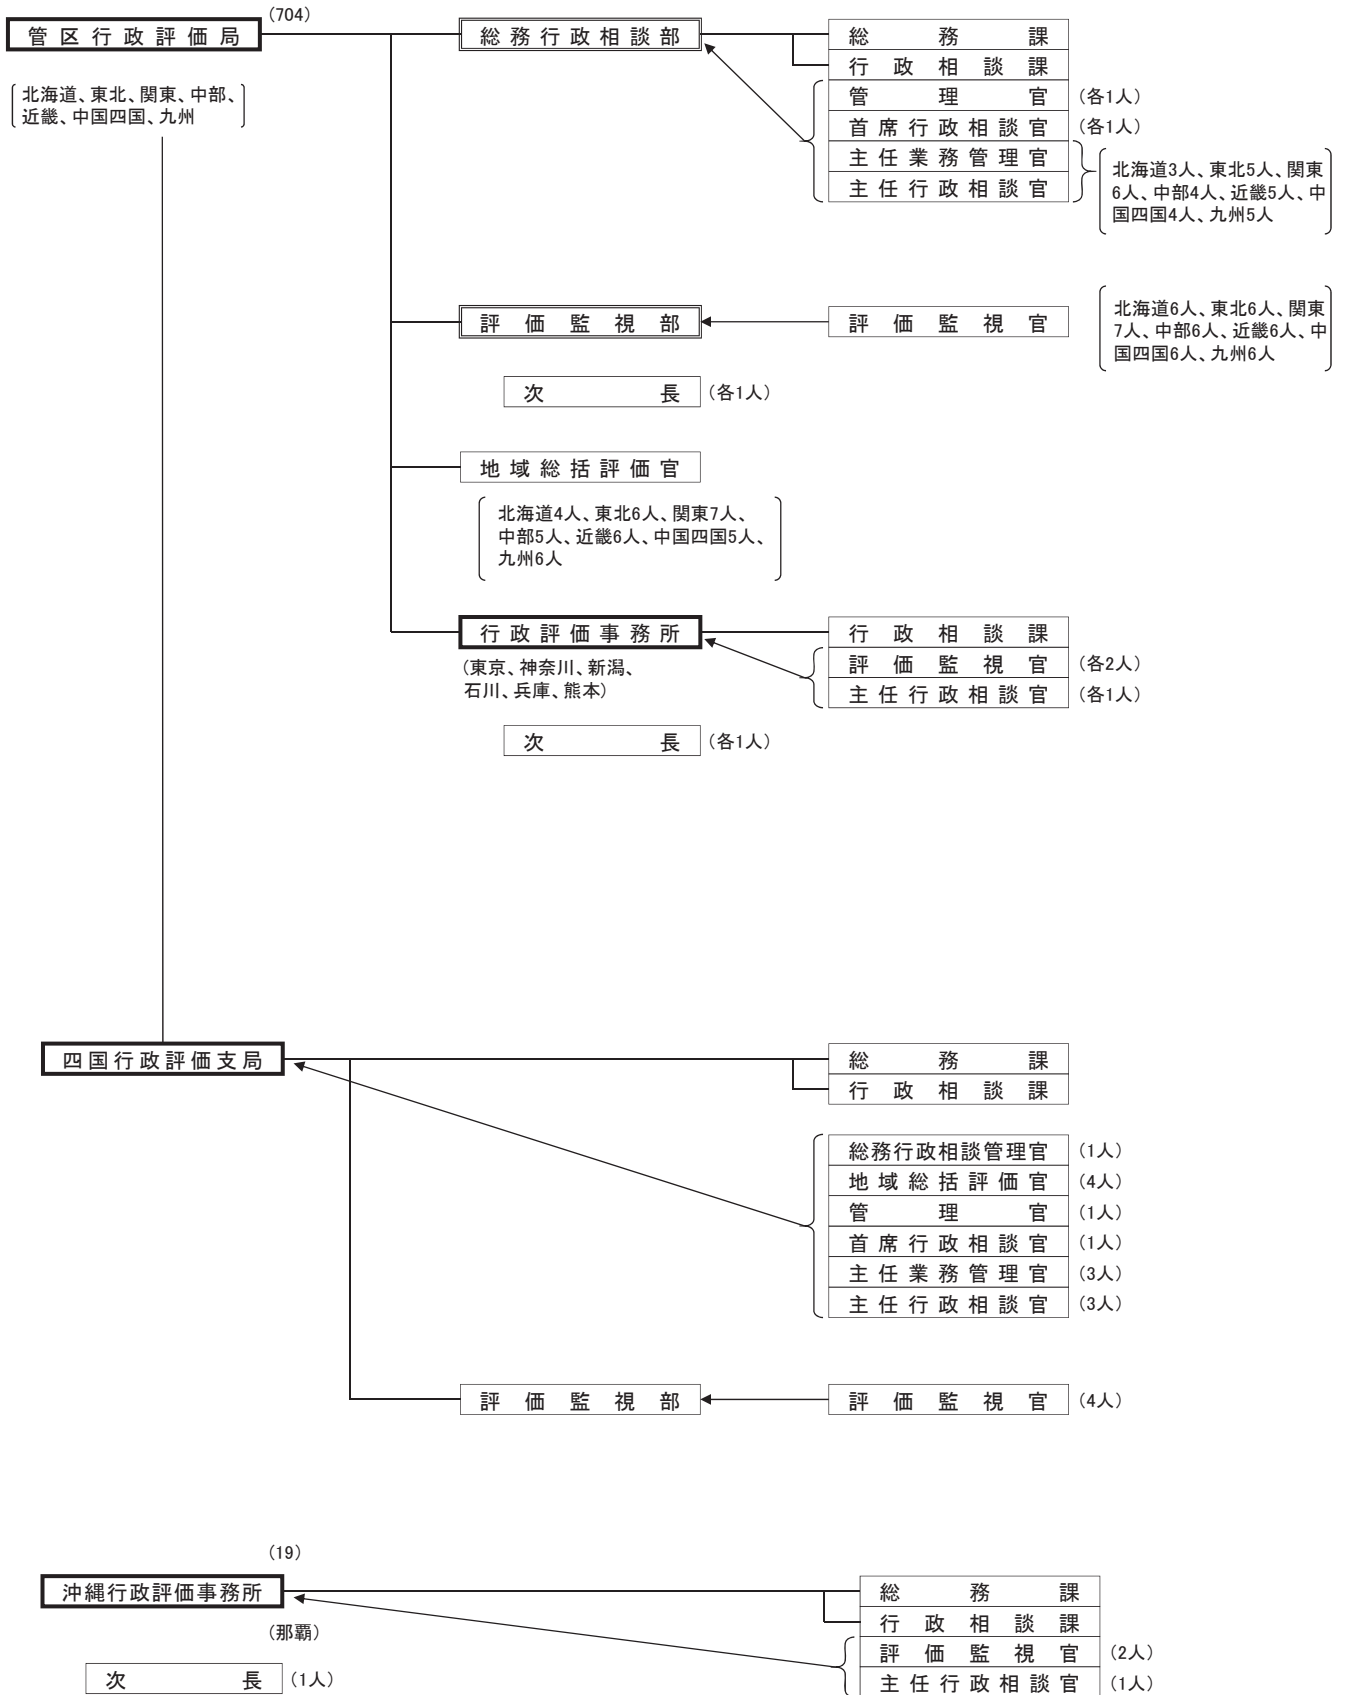

総務省

(総括図)

(内部部局) (2,485)

(審議会等) (42)

(施設等機関) (121)

(特別の機関) (9)

(地方支分部局) (1,919)

(外局)