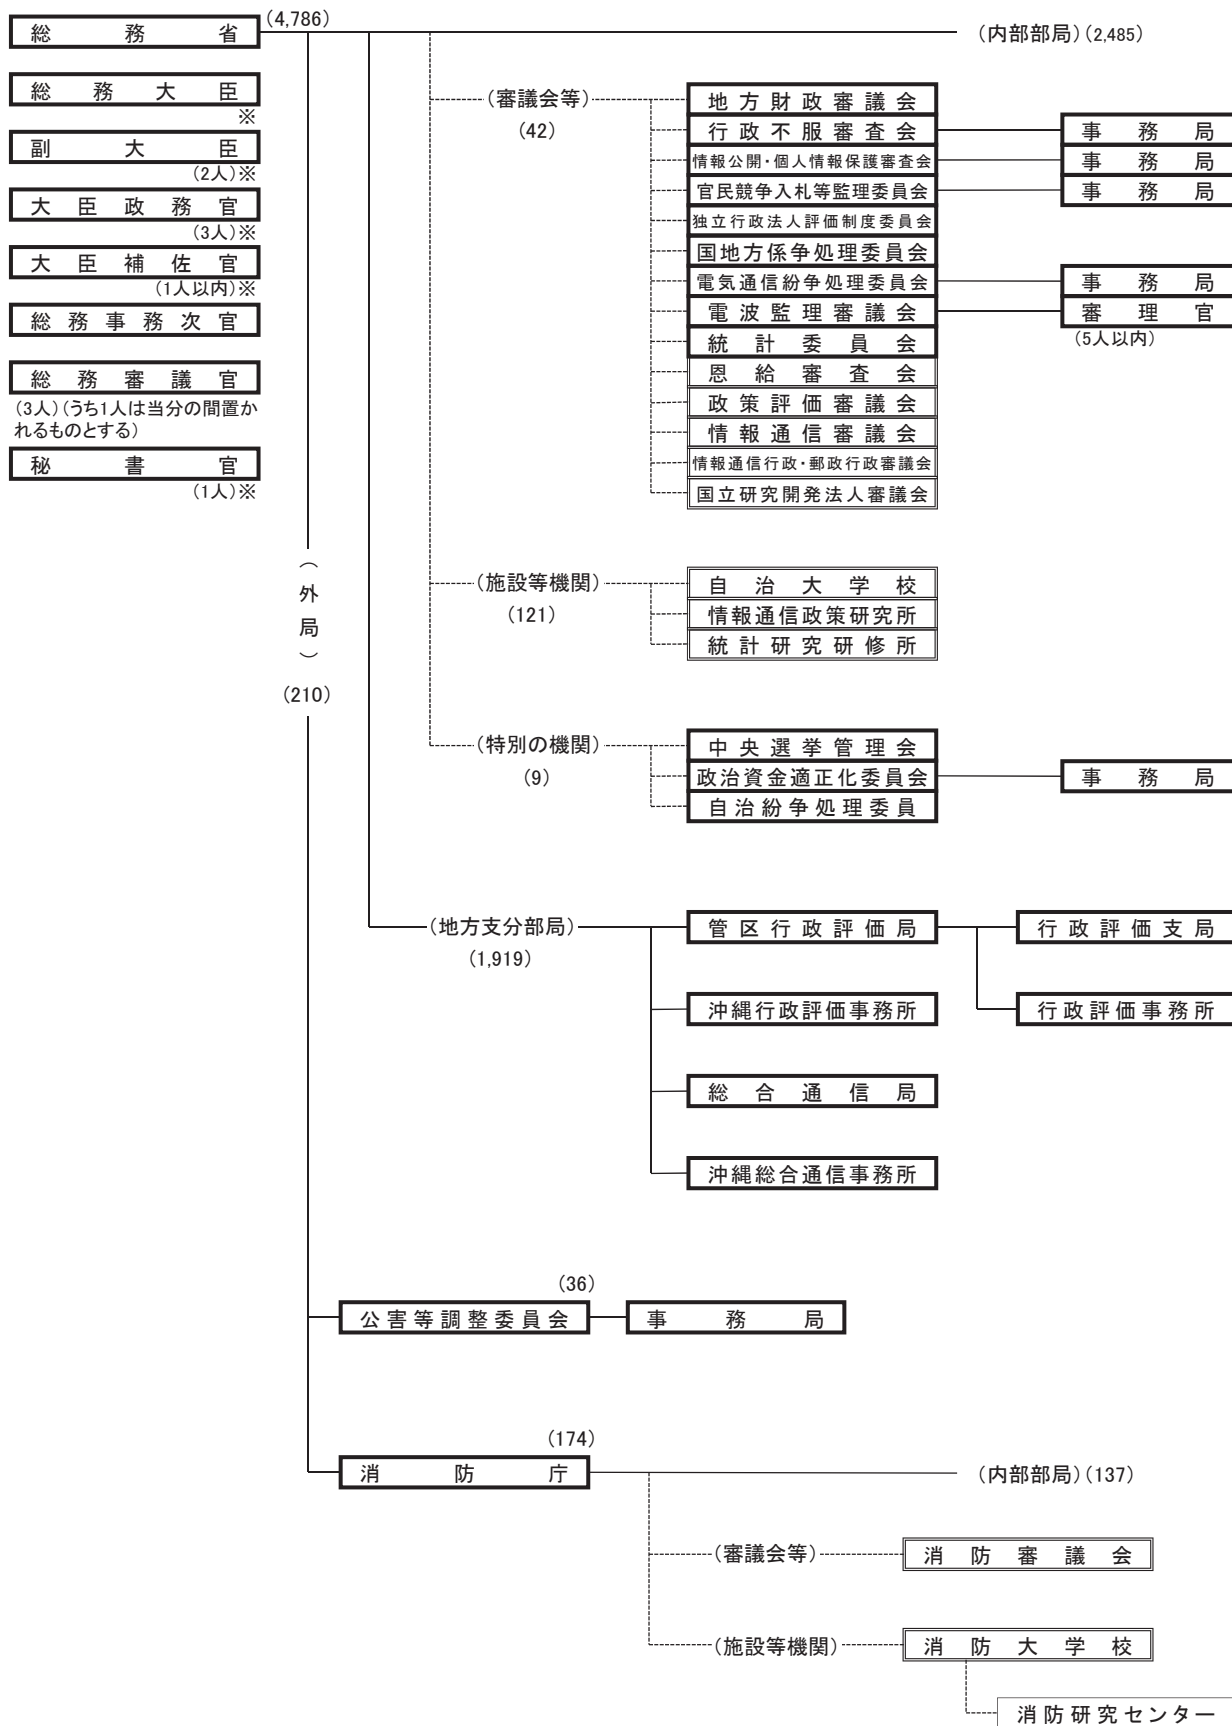

総務省

(総括図)

(内部部局) (2,485)

(審議会等) (42)

(施設等機関) (121)

(特別の機関) (9)

(地方支分部局) (1,919)

(外局)