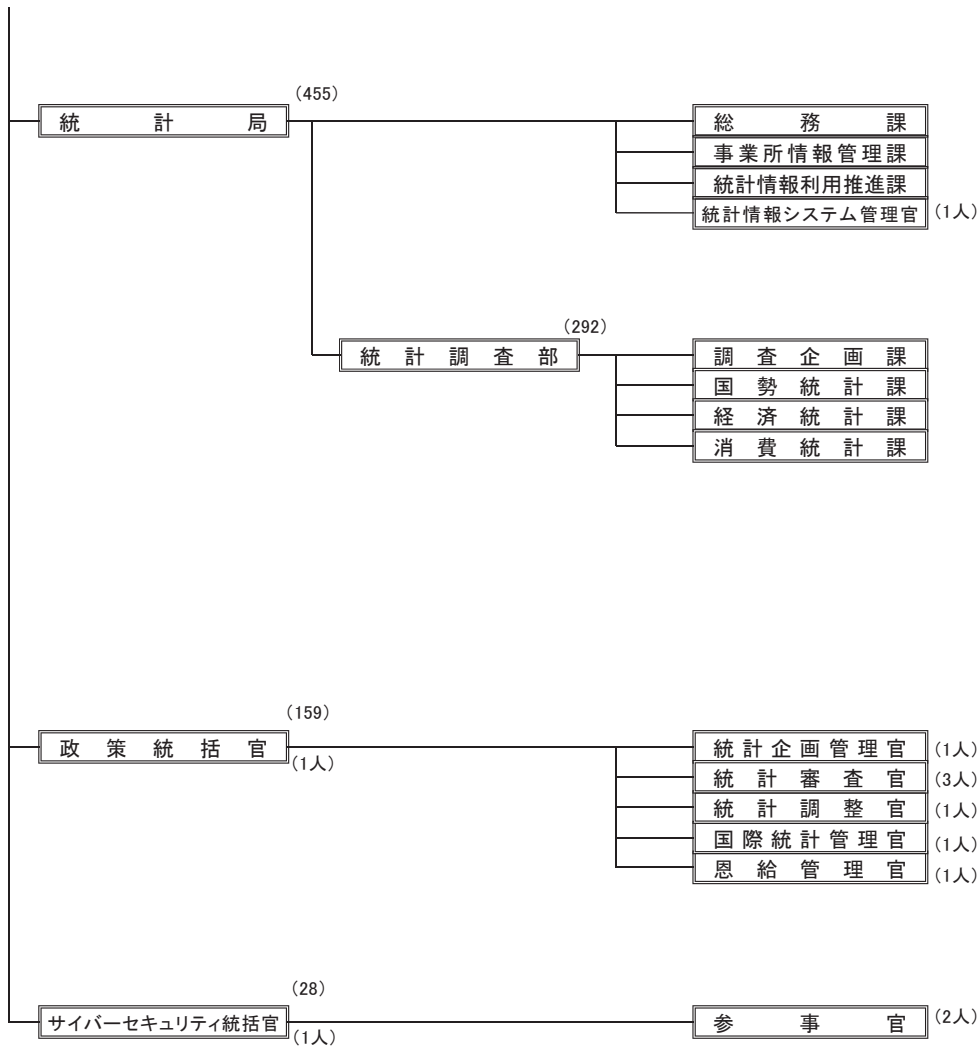

総務省

(総括図)

(内部部局) (2,485)

(審議会等) (42)

(施設等機関) (121)

(特別の機関) (9)

(地方支分部局) (1,919)

(外局)