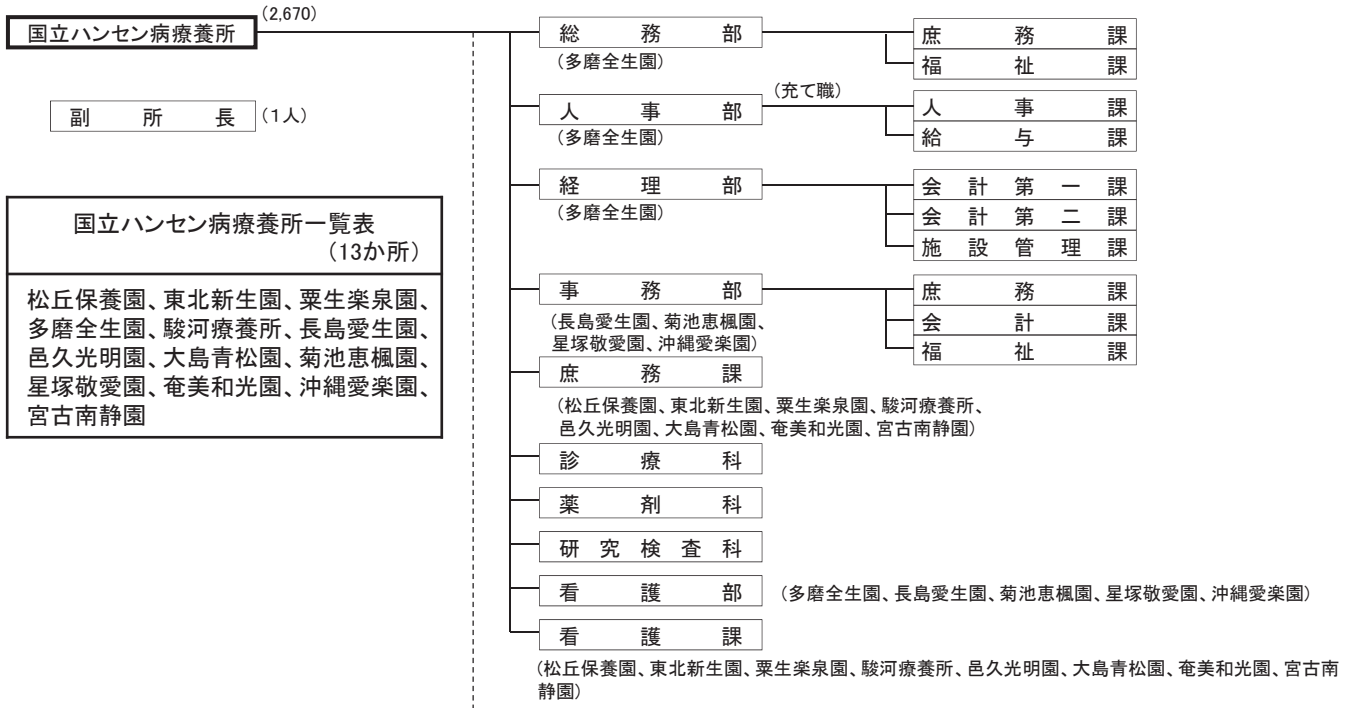

厚生労働省

(総括図) (33,517)

(内部部局) (4,324) ※秘書官を含む

(施設等機関) (5,843)

検疫所・支所・出張所一覽表							
検疫所	横浜	神戸	東京	成田空港、関西空港	大阪、名古屋、福岡	小樽、仙台、新潟、広島、那覇	
支所	A	—	—	千葉	—	四日市、長崎、鹿児島	千歳空港、仙台空港、広島空港、那覇空港
	B	—	—	—	—	清水、門司	—
	C	—	—	羽田空港、川崎	—	中部空港、福岡空港	—
出張所	横須賀・三崎	—	日立、鹿島、茨城空港、木更津	—	敦賀、内浦、舞鶴、岸和田、和歌山下津、焼津、静岡空港、三河・福江、衣浦、尾鷲・勝浦、北九州空港、三池、佐賀空港、唐津、伊万里、佐世保、長崎空港、厳原・比田勝、水俣・八代、三角、熊本空港、大分・佐賀関、佐伯、大分空港、宮崎空港、細島、串木野・喜入、鹿児島空港、志布志	函館、函館空港、旭川空港、室蘭、釧路、網走、留萌・石狩、苫小牧、稚内、紋別、花咲、青森、青森空港、八戸、宮古、大船渡・気仙沼、釜石、石巻、秋田船川、秋田空港、酒田、小名浜、福島空港、新潟空港、直江津、富山空港、伏木富山、金沢・七尾、小松空港、境、米子空港、浜田、岡山空港、水島、呉、福山、宇部、徳山下松・岩国、徳島小松島、坂出、高松空港、松山、松山空港、新居浜、三島川の江、高知、平良、石垣、金武・中城	—