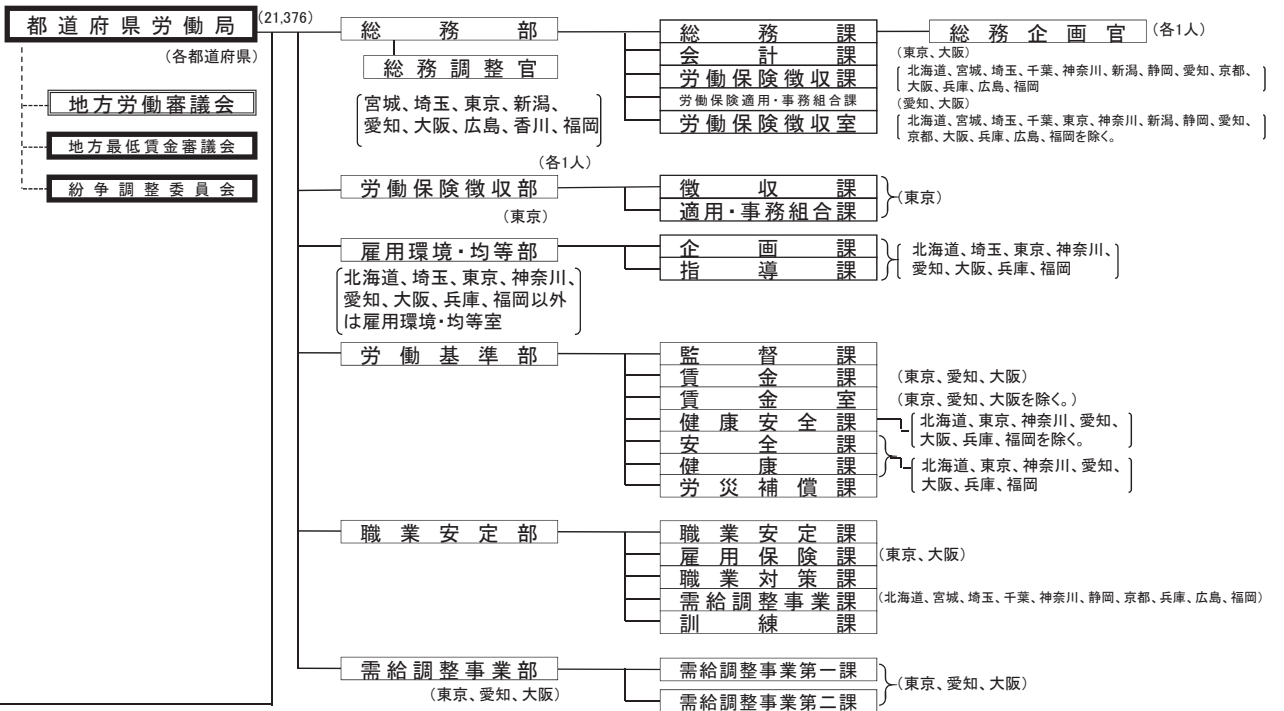

厚生労働省

(総括図) (33,517)

(内部部局) (4,324) ※秘書官を含む

(施設等機関) (5,843)

検疫所・支所・出張所一覽表							
検疫所	横浜	神戸	東京	成田空港、関西空港	大阪、名古屋、福岡	小樽、仙台、新潟、広島、那覇	
支所	A	—	—	千葉	—	四日市、長崎、鹿児島	千歳空港、仙台空港、広島空港、那覇空港
	B	—	—	—	—	清水、門司	—
	C	—	—	羽田空港、川崎	—	中部空港、福岡空港	—
出張所	横須賀・三崎	—	日立、鹿島、茨城空港、木更津	—	敦賀、内浦、舞鶴、岸和田、和歌山下津、焼津、静岡空港、三河・福江、衣浦、尾鷲・勝浦、北九州空港、三池、佐賀空港、唐津、伊万里、佐世保、長崎空港、厳原・比田勝、水俣・八代、三角、熊本空港、大分・佐賀関、佐伯、大分空港、宮崎空港、細島、串木野・喜入、鹿児島空港、志布志	函館、函館空港、旭川空港、室蘭、釧路、網走、留萌・石狩、苫小牧、稚内、紋別、花咲、青森、青森空港、八戸、宮古、大船渡・気仙沼、釜石、石巻、秋田船川、秋田空港、酒田、小名浜、福島空港、新潟空港、直江津、富山空港、伏木富山、金沢・七尾、小松空港、境、米子空港、浜田、岡山空港、水島、呉、福山、宇部、徳山下松・岩国、徳島小松島、坂出、高松空港、松山、松山空港、新居浜、三島川の江、高知、平良、石垣、金武・中城	—