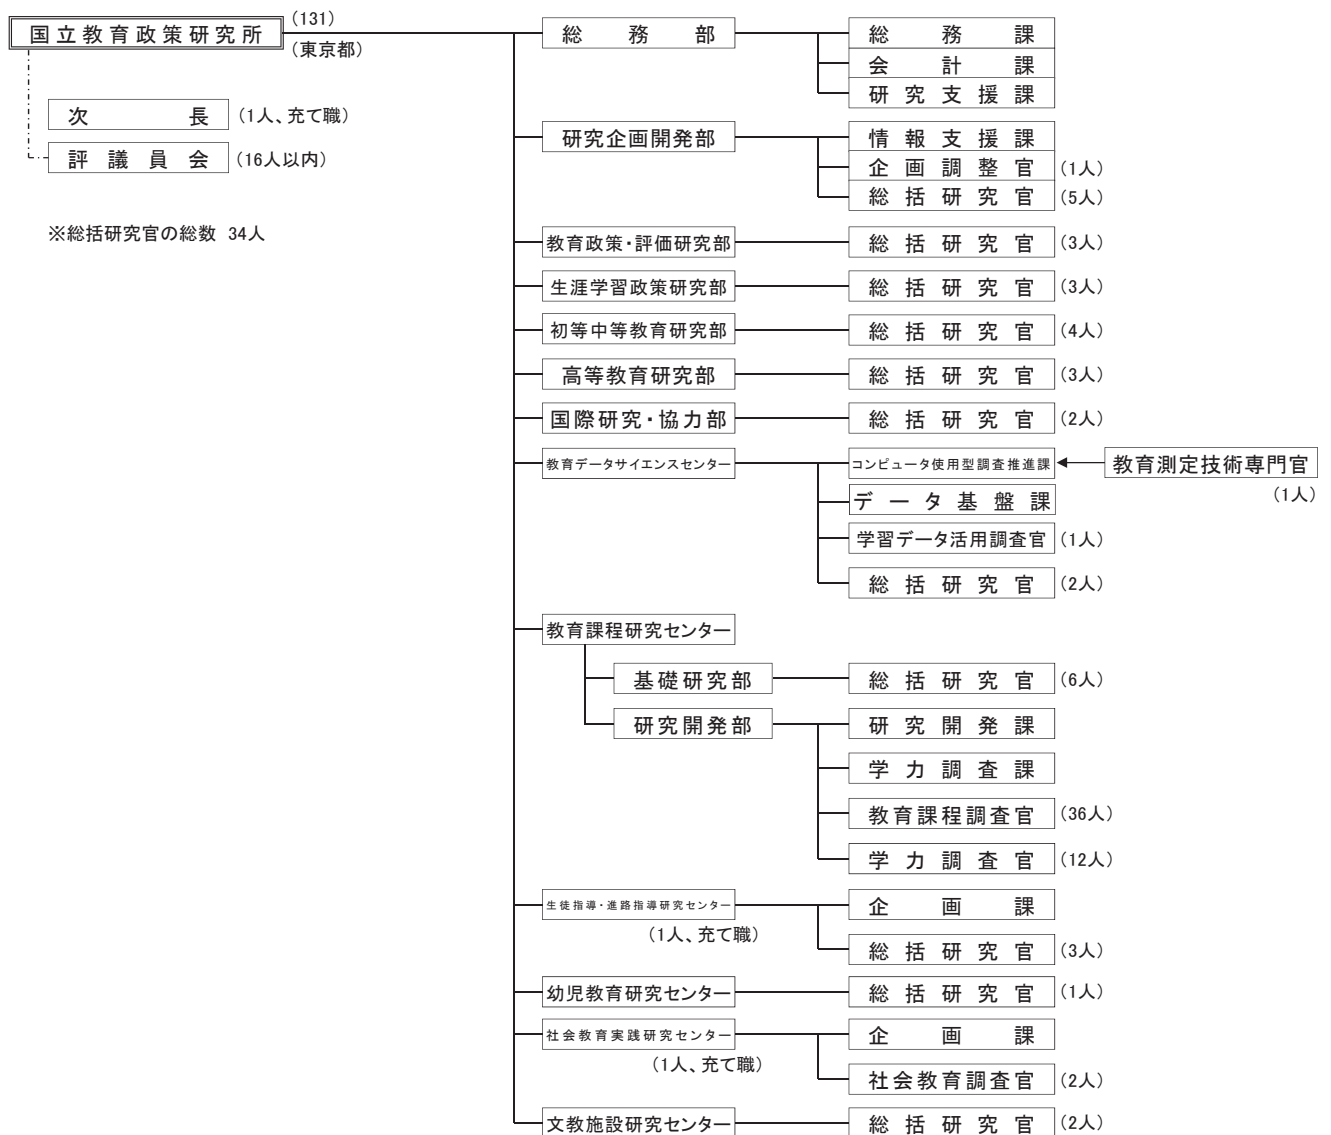

文部科学省

(総括図)

(内部部局) (1,567)

(施設等機関)(174)

(特別の機関)(11)

(外局)

スポーツ庁 (110)

(内部部局)(110)

文化庁 (300)

(内部部局) (293)

(特別の機関) (7)