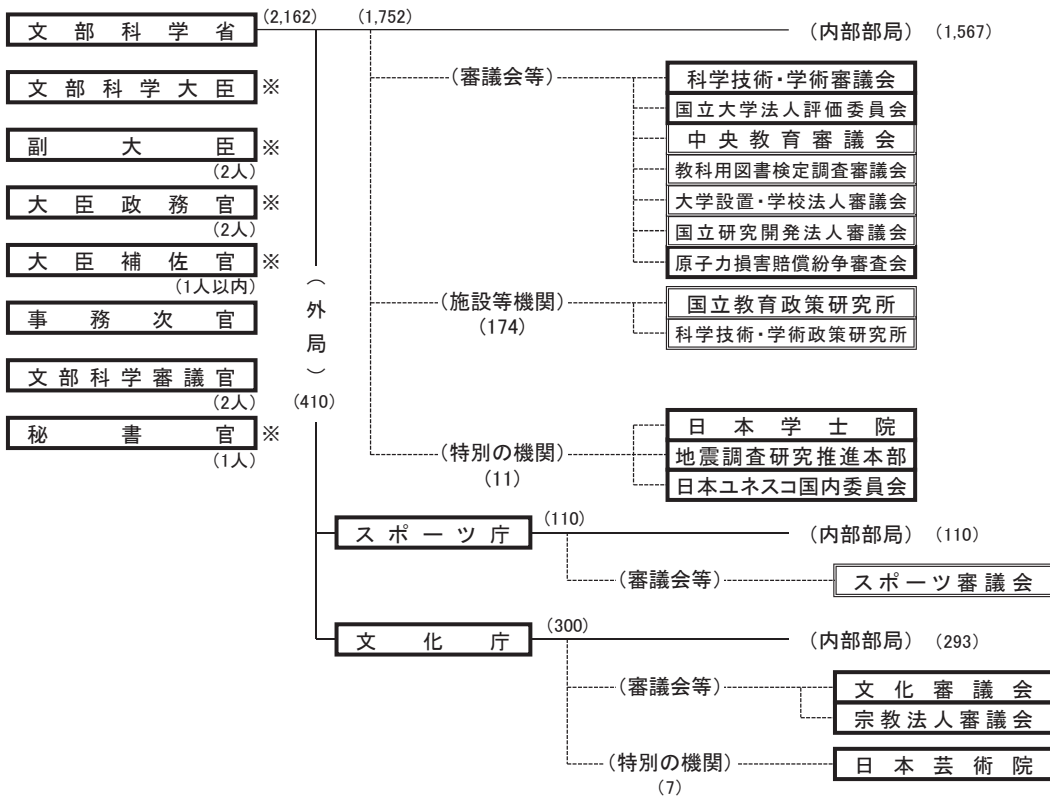

文部科学省

(総括図)

(内部部局) (1,567)

(施設等機関)(174)

(特別の機関)(11)

(外局)

スポーツ庁 (110)

(内部部局)(110)

文化庁 (300)

(内部部局) (293)

(特別の機関) (7)