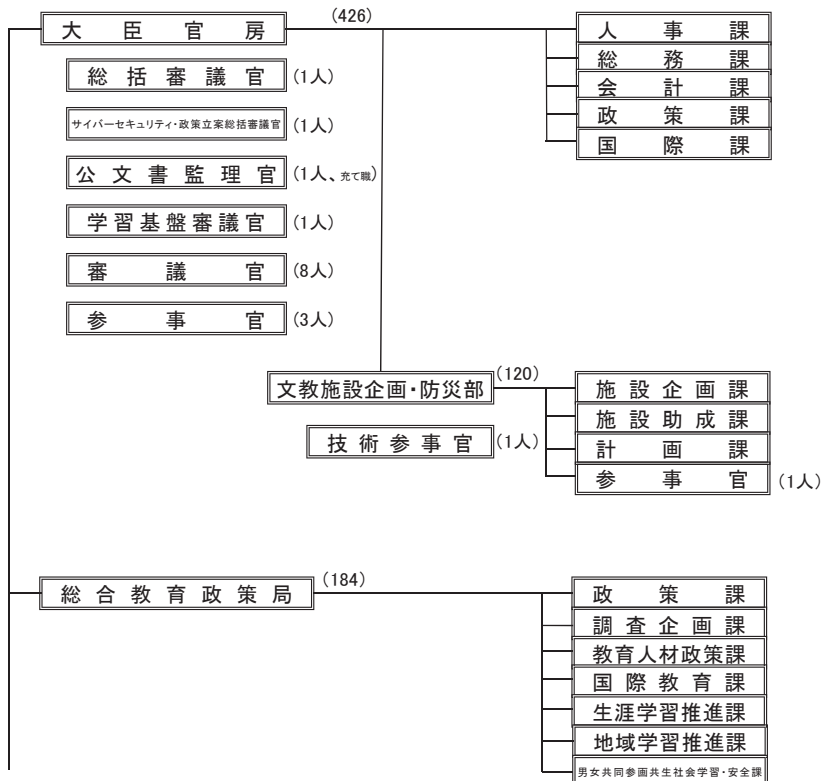

文部科学省

(総括図)

(内部部局) (1,567)

(施設等機関)(174)

(特別の機関)(11)

(外局)

スポーツ庁 (110)

(内部部局)(110)

文化庁 (300)

(内部部局) (293)

(特別の機関) (7)