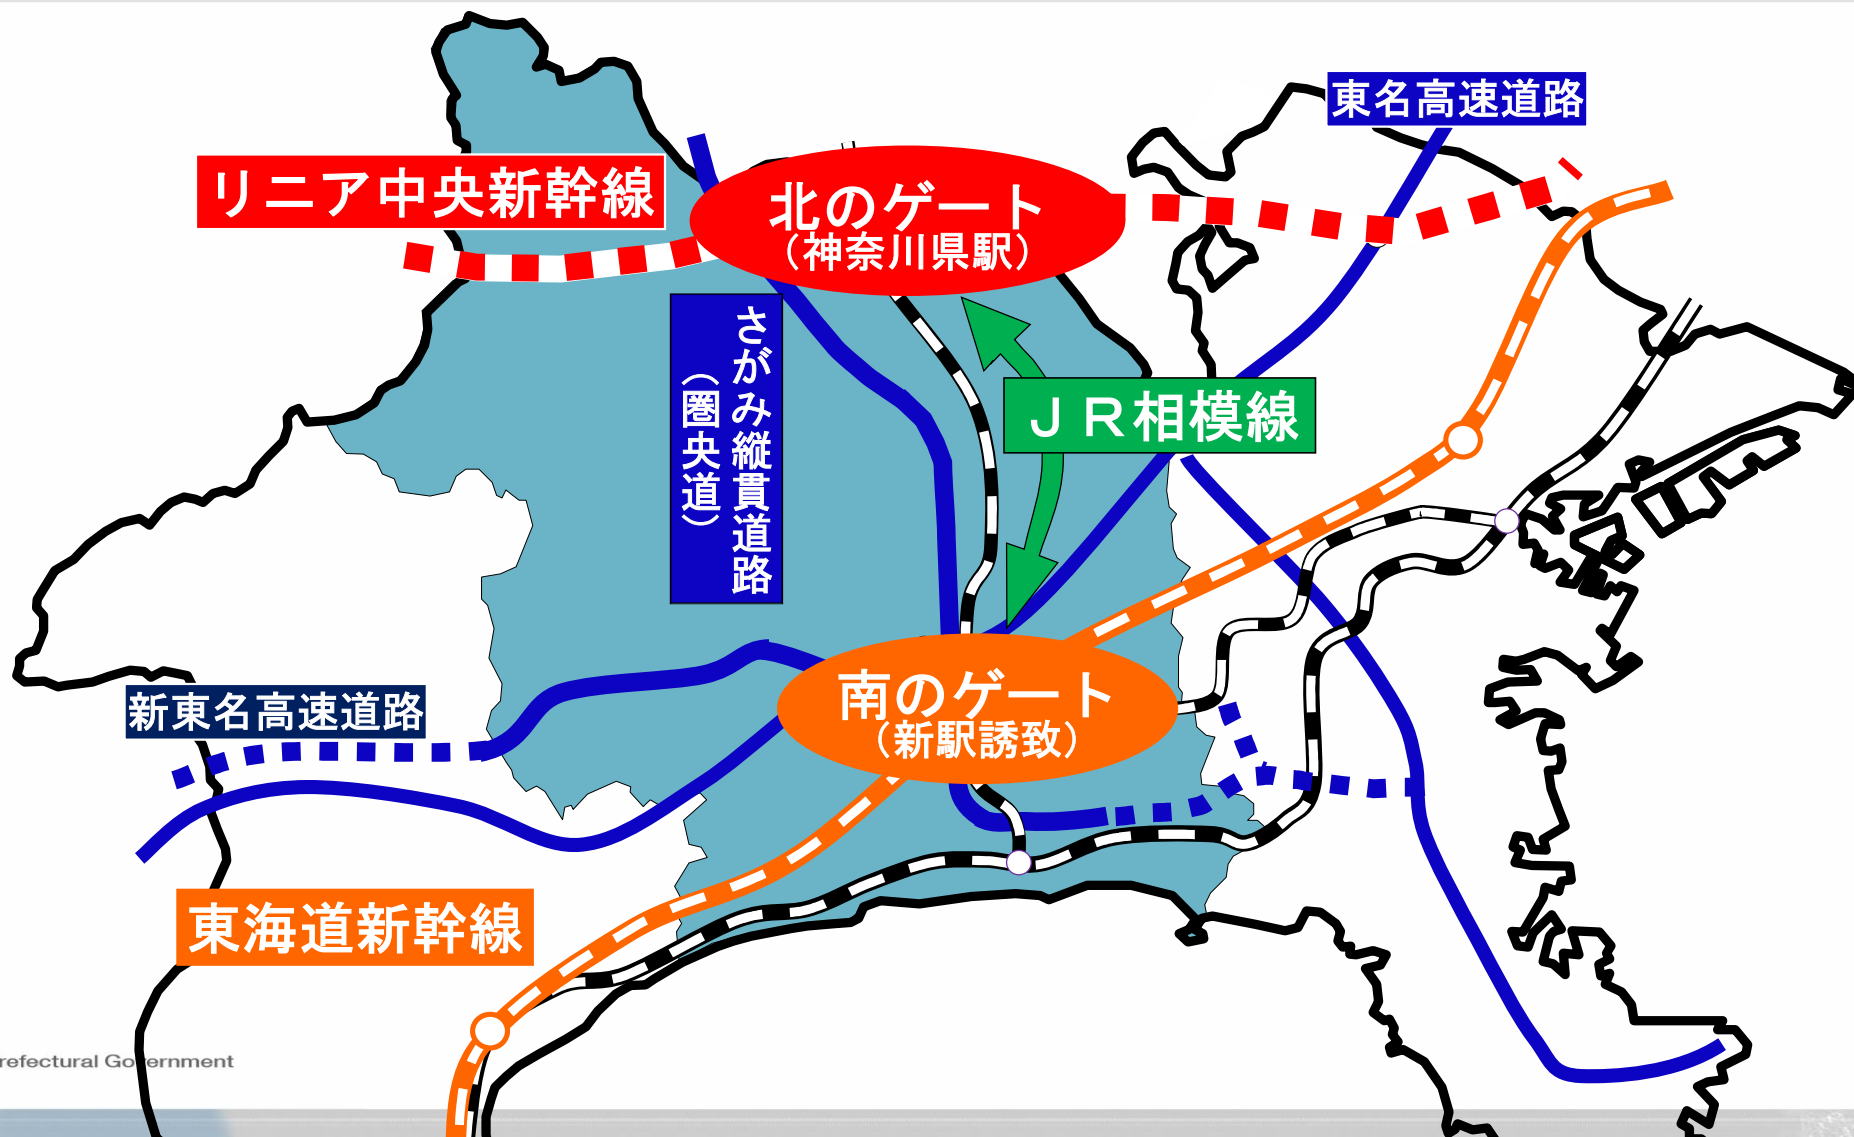

## リニア開業に伴う神奈川の地域活性化について

# 1 県央・湘南都市圏におけるリニア神奈川県駅の拠点性

## 2 さがみロボット産業特区の取組

特区発ロボットの一例  
「マッスルスーツ」

リニア神奈川県駅周辺でJR東海が  
建設中のR & D拠点イメージ

#### 4 リニア品川駅・羽田空港とのアクセス性