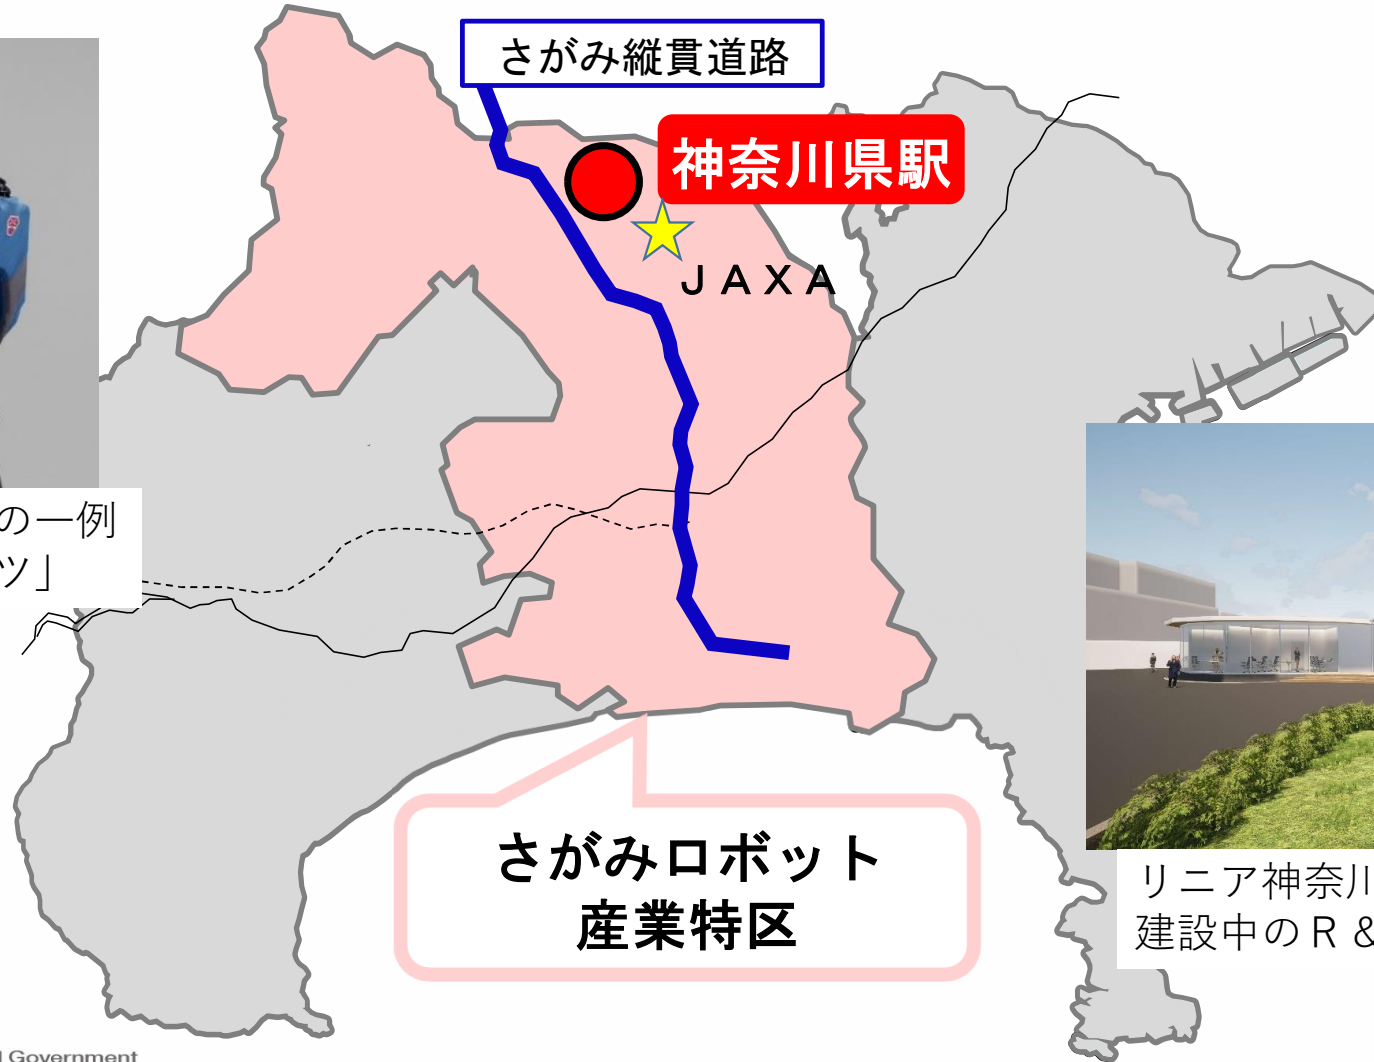

## リニア開業に伴う神奈川の地域活性化について

# 1 県央・湘南都市圏におけるリニア神奈川県駅の拠点性

## 2 さがみロボット産業特区の取組

特区発ロボットの一例  
「マッスルスーツ」

リニア神奈川県駅周辺でJR東海が  
建設中のR & D拠点イメージ

### 3 リニア神奈川県駅の鉄道乗入れ状況