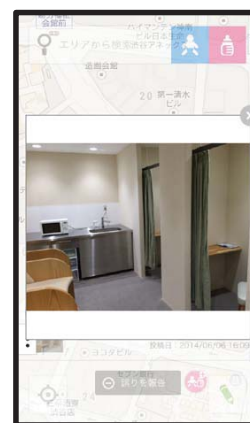

1 今いる場所の周辺を検索

『ベビ★マ』アプリを起動すると、
現在地周辺の施設が表示されます。

アプリ起動中の画面

現在地(渋谷駅付近)のマップが表示

【別添2】
インターリンク提出資料(抄)
(第1分科会第3回で配布)

画面左下の をタップすると、
現在地周辺の施設が表示されます。

別の場所(虎ノ門付近)のマップ

6 施設の情報をみる

施設アイコンをタップすると、施設情報が確認できます。情報エリアで縦方向に『ドラッグ』操作をすることで画面外に見切れている情報も見られます。閉じるときは、情報エリアの欄外をタップします。

欄外をタップで閉じる

写真をタップすると、拡大表示

スライド操作

スライド操作で、見切れている情報を表示