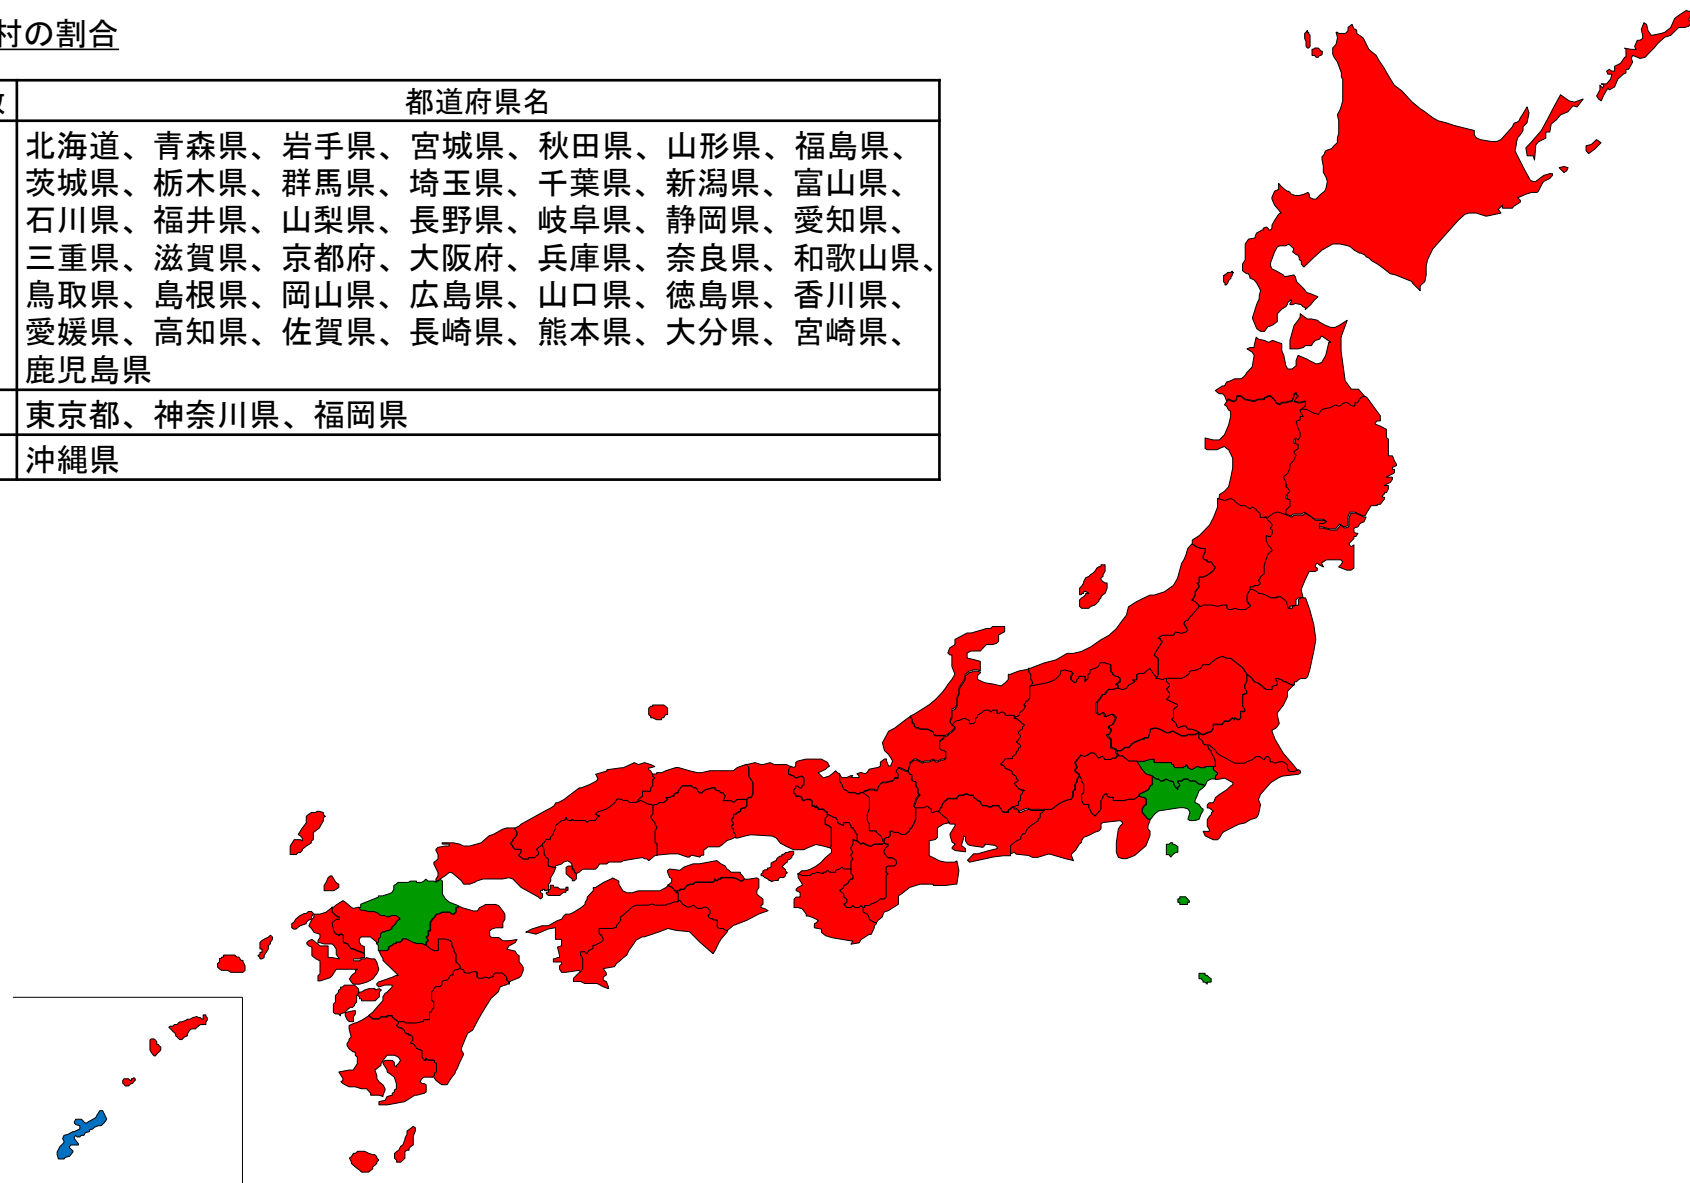

市区町村の国土強靱化地域計画の策定率マップ(策定済み)

令和6年10月1日現在の状況

1,741市区町村のうち、策定済み 1,732市区町村
策定中(予定含む) 9市区町村

<参考> 都道府県、政令指定都市: 全団体会で策定済み

都道府県別 策定済みの市区町村の割合

割合	都道府県数	都道府県名
100%	43	北海道、青森県、岩手県、宮城県、秋田県、山形県、福島県、茨城県、栃木県、群馬県、埼玉県、千葉県、新潟県、富山県、石川県、福井県、山梨県、長野県、岐阜県、静岡県、愛知県、三重県、滋賀県、京都府、大阪府、兵庫県、奈良県、和歌山県、鳥取県、島根県、岡山県、広島県、山口県、徳島県、香川県、愛媛県、高知県、佐賀県、長崎県、熊本県、大分県、宮崎県、鹿児島県
90%以上100%未満	3	東京都、神奈川県、福岡県
80%以上90%未満	1	沖縄県