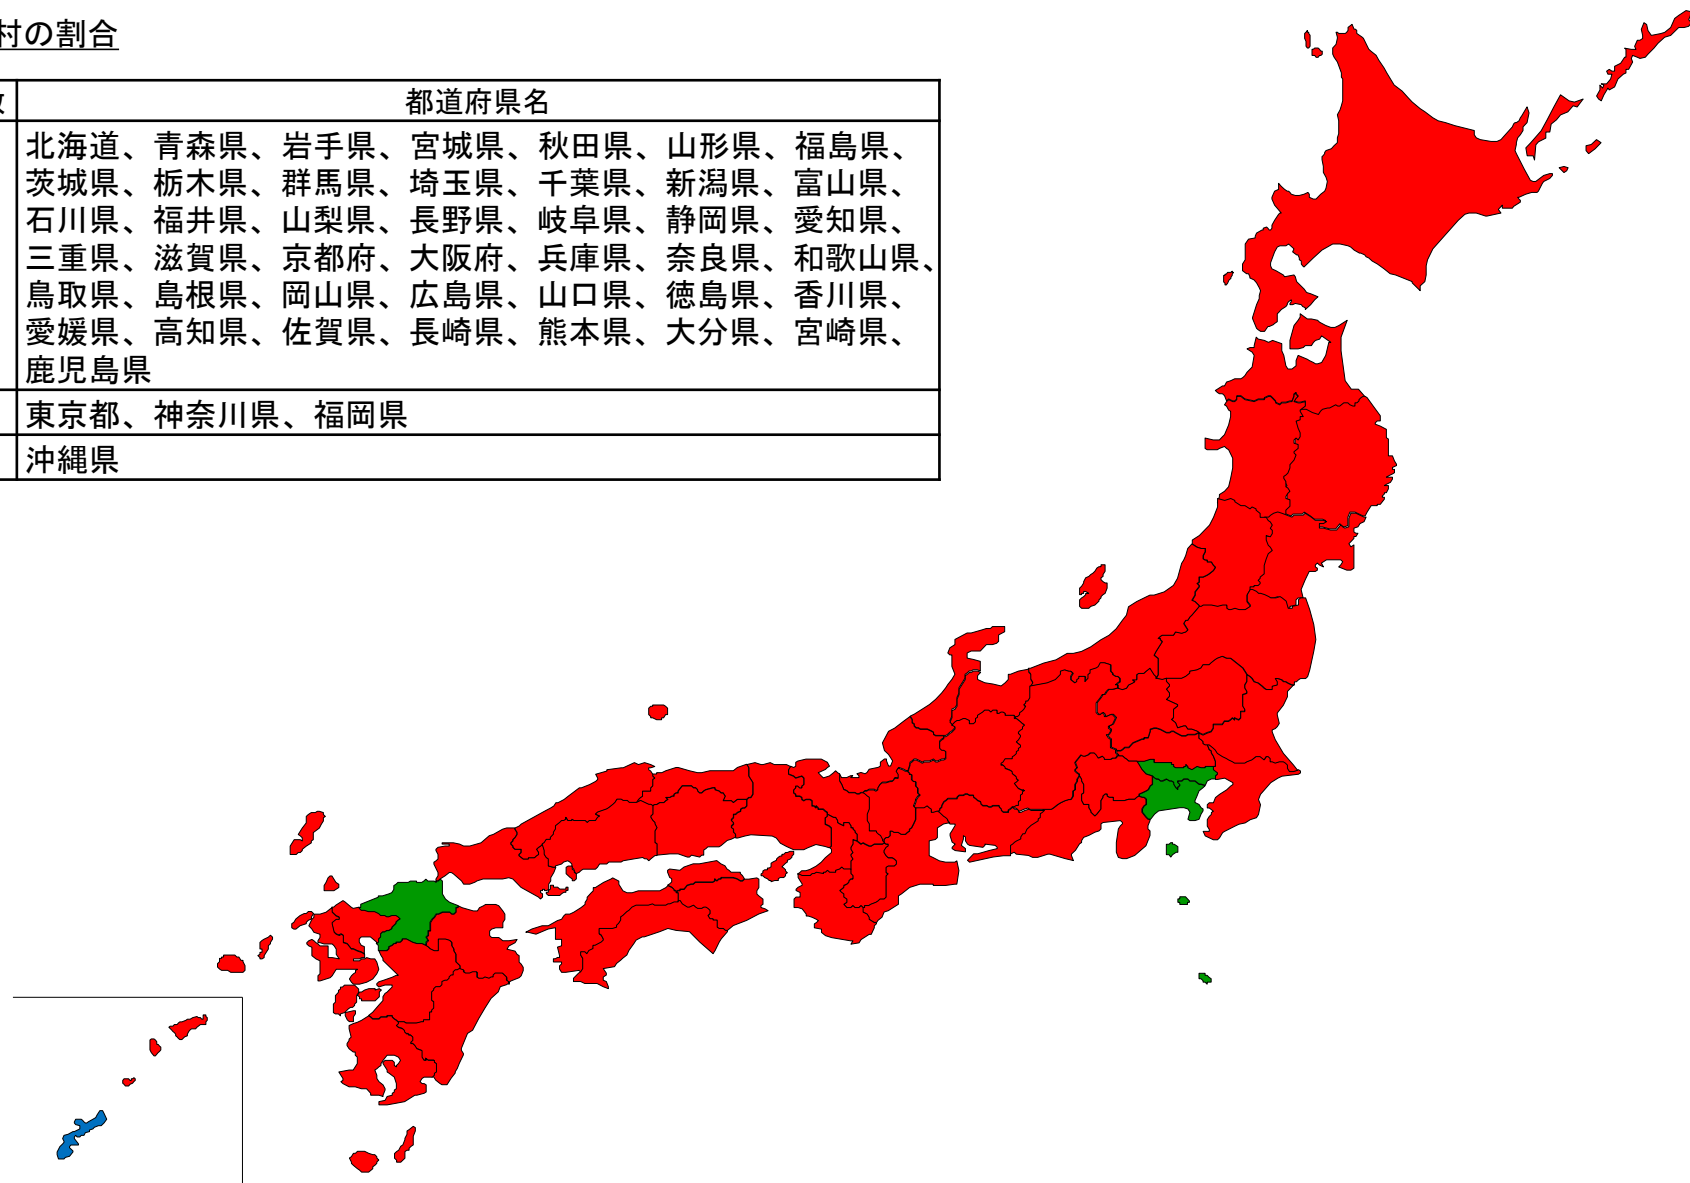

市区町村の国土強靱化地域計画の策定率マップ(策定済み)

令和6年4月1日現在の状況

1,741市区町村のうち、策定済み 1,732市区町村
策定中(予定含む) 9市区町村

<参考>都道府県、政令指定都市:全団体会で策定済み

都道府県別 策定済みの市区町村の割合

割合	都道府県数	都道府県名
100%	43	北海道、青森県、岩手県、宮城県、秋田県、山形県、福島県、茨城県、栃木県、群馬県、埼玉県、千葉県、新潟県、富山県、石川県、福井県、山梨県、長野県、岐阜県、静岡県、愛知県、三重県、滋賀県、京都府、大阪府、兵庫県、奈良県、和歌山県、鳥取県、島根県、岡山県、広島県、山口県、徳島県、香川県、愛媛県、高知県、佐賀県、長崎県、熊本県、大分県、宮崎県、鹿児島県
90%以上100%未満	3	東京都、神奈川県、福岡県
80%以上90%未満	1	沖縄県