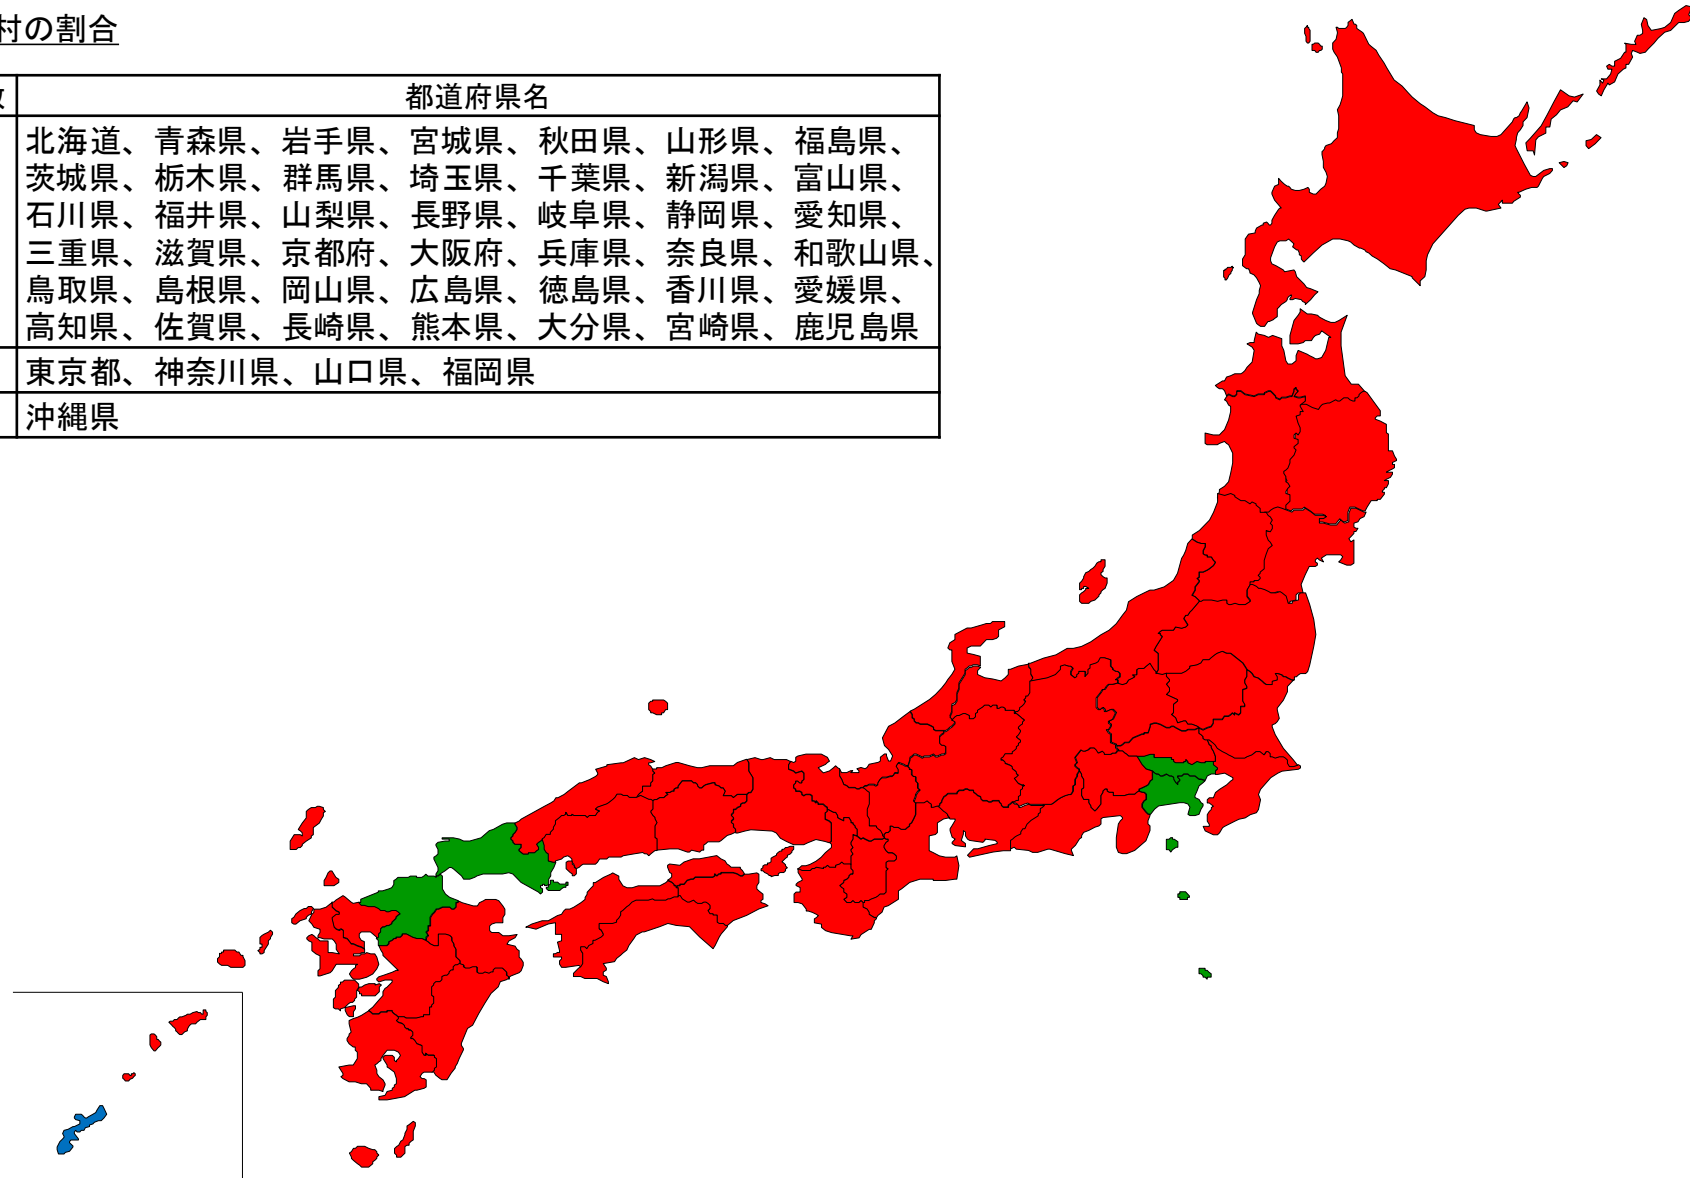

市区町村の国土強靱化地域計画の策定率マップ(策定済み)

令和5年10月1日現在の状況

1,741市区町村のうち、策定済み 1,730市区町村
策定中(予定含む) 11市区町村

<参考> 都道府県、政令指定都市: 全団体に策定済み

都道府県別 策定済みの市区町村の割合

割合	都道府県数	都道府県名
100%	42	北海道、青森県、岩手県、宮城県、秋田県、山形県、福島県、茨城県、栃木県、群馬県、埼玉県、千葉県、新潟県、富山県、石川県、福井県、山梨県、長野県、岐阜県、静岡県、愛知県、三重県、滋賀県、京都府、大阪府、兵庫県、奈良県、和歌山県、鳥取県、島根県、岡山県、広島県、徳島県、香川県、愛媛県、高知県、佐賀県、長崎県、熊本県、大分県、宮崎県、鹿児島県
90%以上100%未満	4	東京都、神奈川県、山口県、福岡県
80%以上90%未満	1	沖縄県

都道府県における国土強靱化地域計画の策定・改定状況

令和5年10月1日現在

都道府県	策定年月	直近の改定年月
北海道	平成27年3月	令和2年3月
青森県	平成29年3月	令和4年3月
岩手県	平成28年2月	令和2年12月
宮城県	平成29年4月	令和3年3月
秋田県	平成29年3月	令和2年3月
山形県	平成28年3月	令和3年3月
福島県	平成30年1月	令和5年3月
茨城県	平成29年2月	令和4年3月
栃木県	平成28年2月	令和3年2月
群馬県	平成29年3月	令和5年3月
埼玉県	平成29年3月	令和4年3月
千葉県	平成29年1月	令和4年3月
東京都	平成28年1月	
神奈川県	平成29年3月	令和4年3月
新潟県	平成28年3月	令和2年10月
富山県	平成28年3月	令和2年3月
石川県	平成28年3月	令和3年3月
福井県	平成30年10月	
山梨県	平成27年12月	令和2年3月
長野県	平成28年3月	平成30年3月
岐阜県	平成27年3月	令和2年3月
静岡県	平成27年4月	令和2年3月
愛知県	平成27年8月	令和2年3月
三重県	平成27年7月	令和2年10月