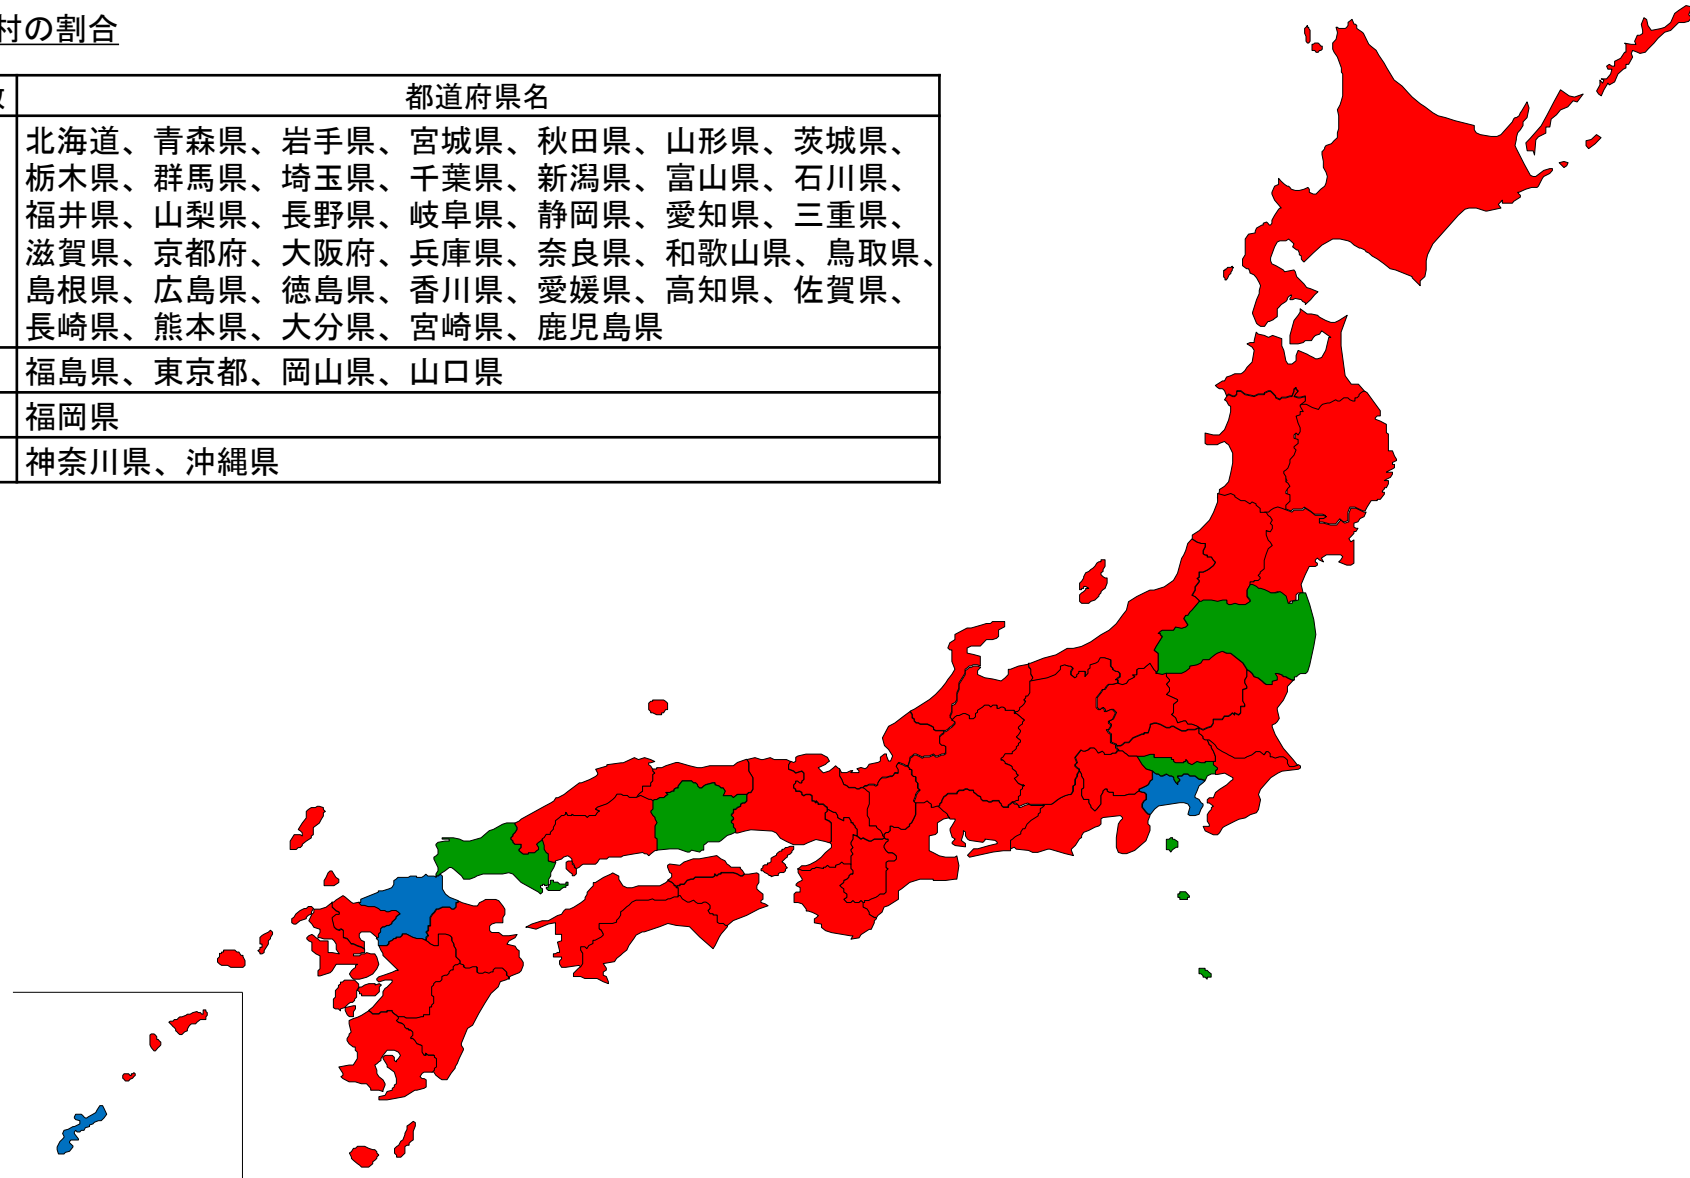

市区町村の国土強靱化地域計画の策定率マップ(策定済み)

令和5年3月1日現在の状況

1,741市区町村のうち、策定済み 1,707市区町村
策定中(予定含む) 34市区町村

<参考> 都道府県、政令指定都市: 全団体に策定済み

都道府県別 策定済みの市区町村の割合

割合	都道府県数	都道府県名
100%	40	北海道、青森県、岩手県、宮城県、秋田県、山形県、茨城県、栃木県、群馬県、埼玉県、千葉県、新潟県、富山県、石川県、福井県、山梨県、長野県、岐阜県、静岡県、愛知県、三重県、滋賀県、京都府、大阪府、兵庫県、奈良県、和歌山県、鳥取県、島根県、広島県、徳島県、香川県、愛媛県、高知県、佐賀県、長崎県、熊本県、大分県、宮崎県、鹿児島県
90%以上100%未満	4	福島県、東京都、岡山県、山口県
80%以上90%未満	1	福岡県
70%以上80%未満	2	神奈川県、沖縄県

都道府県における国土強靱化地域計画の策定状況

令和5年3月1日現在

都道府県	策定年月	直近の改定年月
北海道	平成27年3月	令和2年3月
青森県	平成29年3月	令和4年3月
岩手県	平成28年2月	令和2年12月
宮城県	平成29年4月	令和3年3月
秋田県	平成29年3月	令和2年3月
山形県	平成28年3月	令和3年3月
福島県	平成30年1月	令和3年4月
茨城県	平成29年2月	令和4年3月
栃木県	平成28年2月	令和3年2月
群馬県	平成29年3月	令和4年3月
埼玉県	平成29年3月	令和4年3月
千葉県	平成29年1月	令和4年3月
東京都	平成28年1月	
神奈川県	平成29年3月	令和4年3月
新潟県	平成28年3月	令和2年10月
富山県	平成28年3月	令和2年3月
石川県	平成28年3月	令和3年3月
福井県	平成30年10月	
山梨県	平成27年12月	令和2年3月
長野県	平成28年3月	平成30年3月
岐阜県	平成27年3月	令和2年3月
静岡県	平成27年4月	令和2年3月
愛知県	平成27年8月	令和2年3月
三重県	平成27年7月	令和2年10月