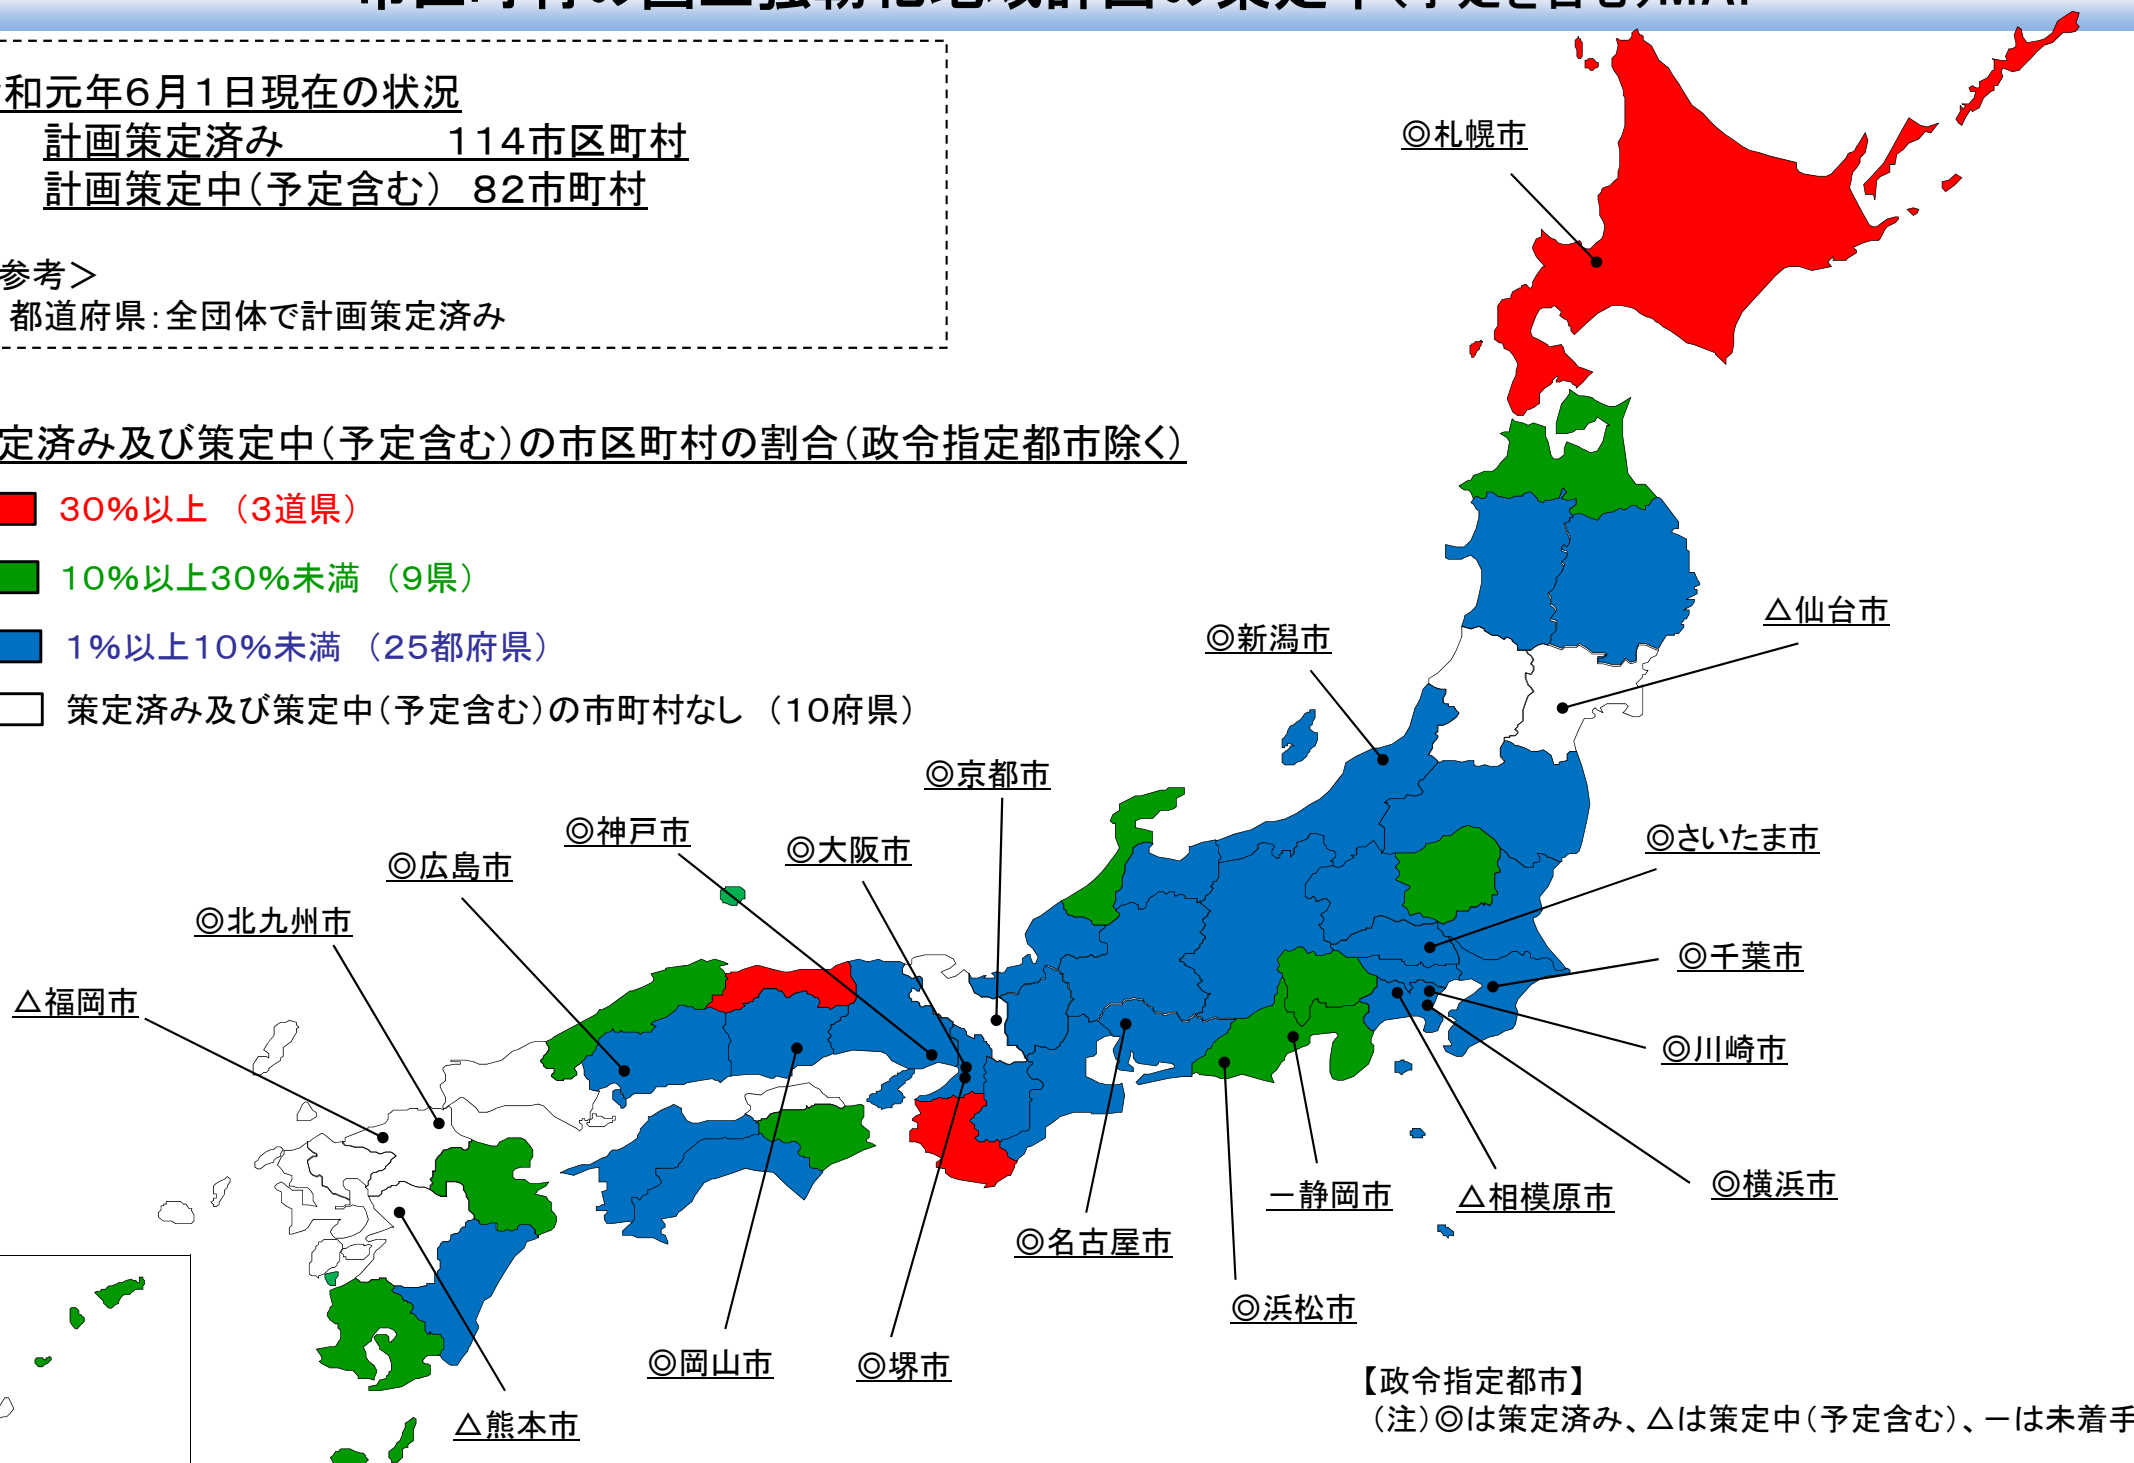

市区町村の国土強靱化地域計画の策定率(予定を含む)MAP

令和元年6月1日現在の状況

計画策定済み 114市区町村

計画策定中(予定含む) 82市町村

<参考>

都道府県:全団体に計画策定済み

策定済み及び策定中(予定含む)の市区町村の割合(政令指定都市除く)

30%以上 (3道県)

10%以上30%未満 (9県)

1%以上10%未満 (25都府県)

策定済み及び策定中(予定含む)の市町村なし (10府県)

【政令指定都市】

(注)◎は策定済み、△は策定中(予定含む)、-は未着手

都道府県における国土強靱化地域計画の策定状況

令和元年6月1日現在

都道府県	地域計画策定状況	
	策定年月	直近の改訂年月
北海道	平成27年3月	平成30年3月
青森県	平成29年3月	
岩手県	平成28年2月	平成29年6月
宮城県	平成29年4月	
秋田県	平成29年3月	
山形県	平成28年3月	平成30年5月
福島県	平成30年1月	
茨城県	平成29年2月	
栃木県	平成28年2月	
群馬県	平成29年3月	平成31年3月
埼玉県	平成29年3月	
千葉県	平成29年1月	
東京都	平成28年1月	
神奈川県	平成29年3月	
新潟県	平成28年3月	平成30年3月
富山県	平成28年3月	
石川県	平成28年3月	
福井県	平成30年10月	
山梨県	平成27年12月	
長野県	平成28年3月	平成30年3月
岐阜県	平成27年3月	
静岡県	平成27年4月	
愛知県	平成27年8月	平成28年3月
三重県	平成27年7月	

都道府県	地域計画策定状況	
	策定年月	直近の改訂年月
滋賀県	平成28年12月	
京都府	平成28年11月	
大阪府	平成28年3月	
兵庫県	平成28年1月	
奈良県	平成28年5月	
和歌山県	平成27年9月	
鳥取県	平成28年3月	平成31年3月
島根県	平成28年3月	
岡山県	平成28年2月	
広島県	平成28年3月	
山口県	平成28年3月	
徳島県	平成27年3月	平成30年3月
香川県	平成27年12月	
愛媛県	平成28年3月	
高知県	平成27年8月	
福岡県	平成28年3月	
佐賀県	平成27年11月	平成31年2月
長崎県	平成27年12月	平成29年12月
熊本県	平成29年10月	
大分県	平成27年11月	
宮崎県	平成28年12月	
鹿児島県	平成28年3月	
沖縄県	平成31年3月	

都道府県	市区町村名	地域計画策定状況	
		策定済み	策定中 (予定含む)
北海道	函館市		○
	小樽市		○
	旭川市		○
	釧路市	○ 平成30年3月	
	岩見沢市	○ 令和元年5月	
	網走市		○
	留萌市		○
	苫小牧市		○
	稚内市		○
	美唄市		○
	赤平市		○
	紋別市	○ 令和元年5月	
	千歳市		○
	富良野市		○
	伊達市		○
	北斗市		○
	当別町		○
	松前町		○
	福島町		○
	知内町		○
	木古内町		○
	七飯町		○
	鹿部町		○
	江差町	○ 平成30年10月	
	上ノ国町	○ 平成30年10月	
	厚沢部町	○ 平成30年10月	
乙部町	○ 平成30年10月		
奥尻町	○ 平成30年10月		