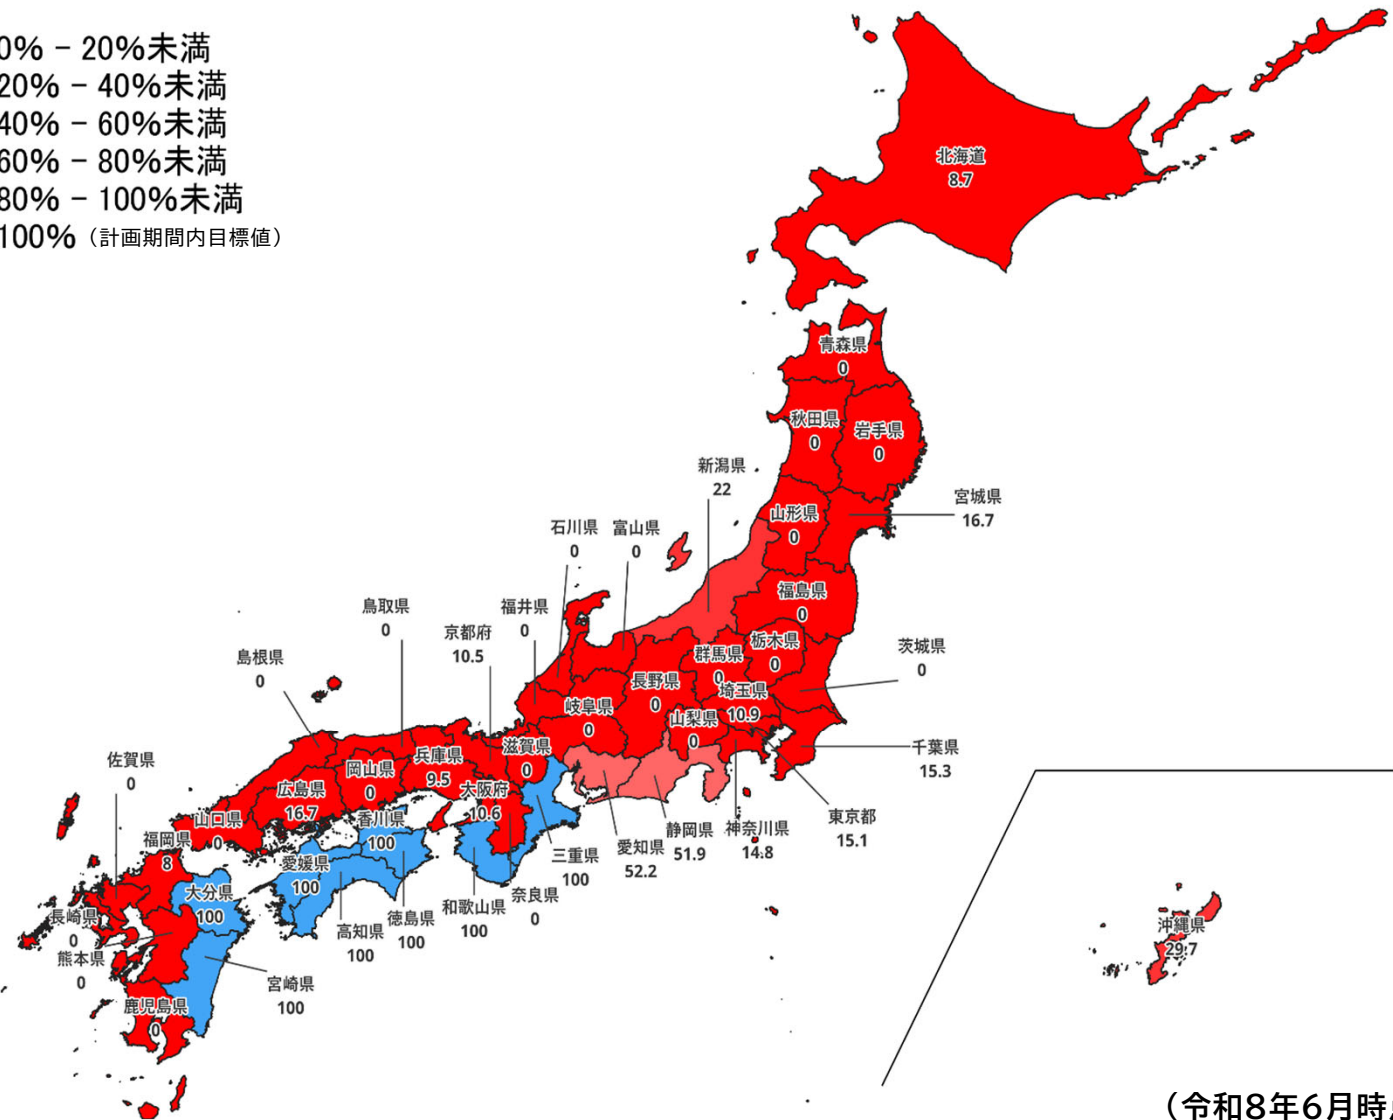

【71】災害用装備資機材の充実強化【警察庁】

指標名：広域緊急援助隊の災害時の救出救助活動に必要な資機材（近年の豪雨災害等への対応に当たり不足が確認された水難救助セット（ヘルメット、救命胴衣、ブーツ等）：約2,500式）の更新整備の完了率

- 全国値
- 都道府県別

見える化

- 0% - 20%未満
- 20% - 40%未満
- 40% - 60%未満
- 60% - 80%未満
- 80% - 100%未満
- 100% (計画期間内目標値)

(令和8年6月時点)

指標の定義

(水難救助セットの更新整備数) / (近年の豪雨災害等への対応に当たり不足が確認された水難救助セット数) × 100

用語解説

●広域緊急援助隊
 …国内において大規模災害が発生し、又は正に発生しようとしている場合に、直ちに被災地等に派遣される高度の救出救助能力と自活能力等を持つ各都道府県警察の災害対策専門部隊。

※令和7年度補正予算により、更新整備予定の数値を計上