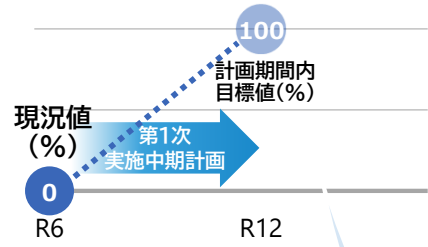

【71】災害用装備資機材の充実強化【警察庁】

指標名：広域緊急援助隊の災害時の救出救助活動に必要な資機材（近年の豪雨災害等への対応に当たり不足が確認された水難救助セット（ヘルメット、救命胴衣、ブーツ等）：約2,500式）の更新整備の完了率

- 全国値
- 都道府県別

見える化

- 0% - 20%未満
- 20% - 40%未満
- 40% - 60%未満
- 60% - 80%未満
- 80% - 100%未満
- 100% (計画期間内目標値)

(令和8年6月時点)

指標の定義

(水難救助セットの更新整備数) / (近年の豪雨災害等への対応に当たり不足が確認された水難救助セット数) × 100

用語解説

●広域緊急援助隊
 …国内において大規模災害が発生し、又は正に発生しようとしている場合に、直ちに被災地等に派遣される高度の救出救助能力と自活能力等を持つ各都道府県警察の災害対策専門部隊。

※令和7年度補正予算により、更新整備予定の数値を計上