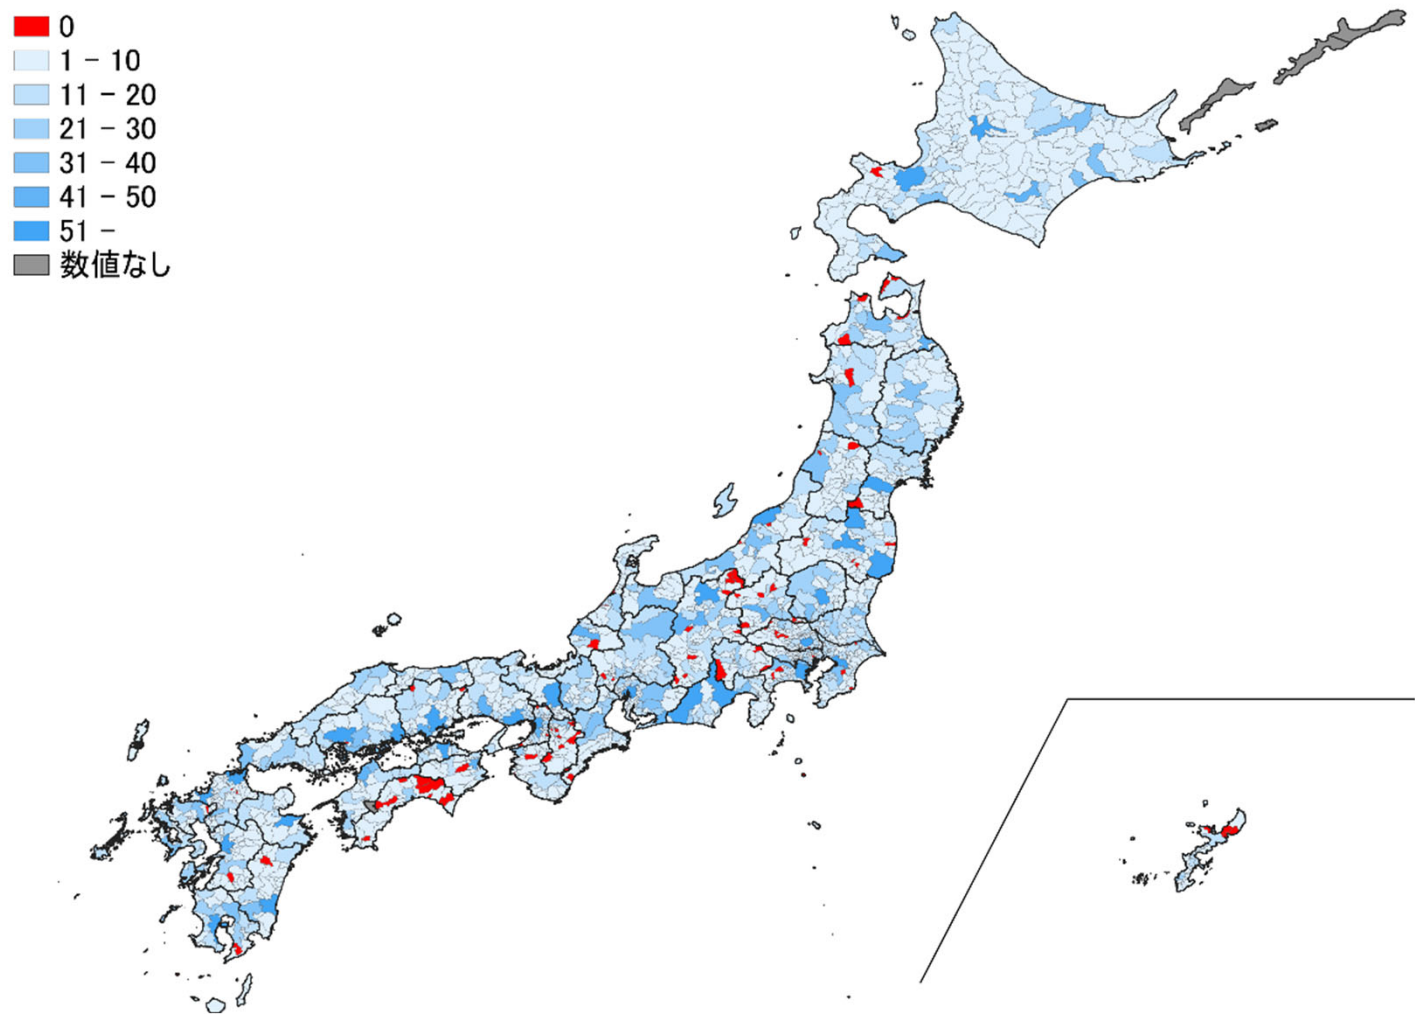

【65】災害時に地域の燃料供給拠点となるサービスステーションの機能確保【経済産業省】

●参考 市区町村別の住民拠点サービスステーションの箇所数

(令和6年度時点)

■ 用語解説

●住民拠点サービスステーション(住民拠点SS)…自家発電設備を備え、災害などが原因の停電時にも継続して地域の住民の方々に給油できるガソリンスタンド。令和7年2月28日時点で、全国約30,000箇所のSSのうち、14,260箇所が住民拠点SSとなっている。

※ 住民拠点サービスステーションの一覧や位置(災害による営業状況も表示)は、資源エネルギー庁ホームページ「住民拠点サービスステーションについて」から確認できます。

<サイトURL>
https://www.enecho.meti.go.jp/category/resources_and_fuel/distribution/juminkyotenss/