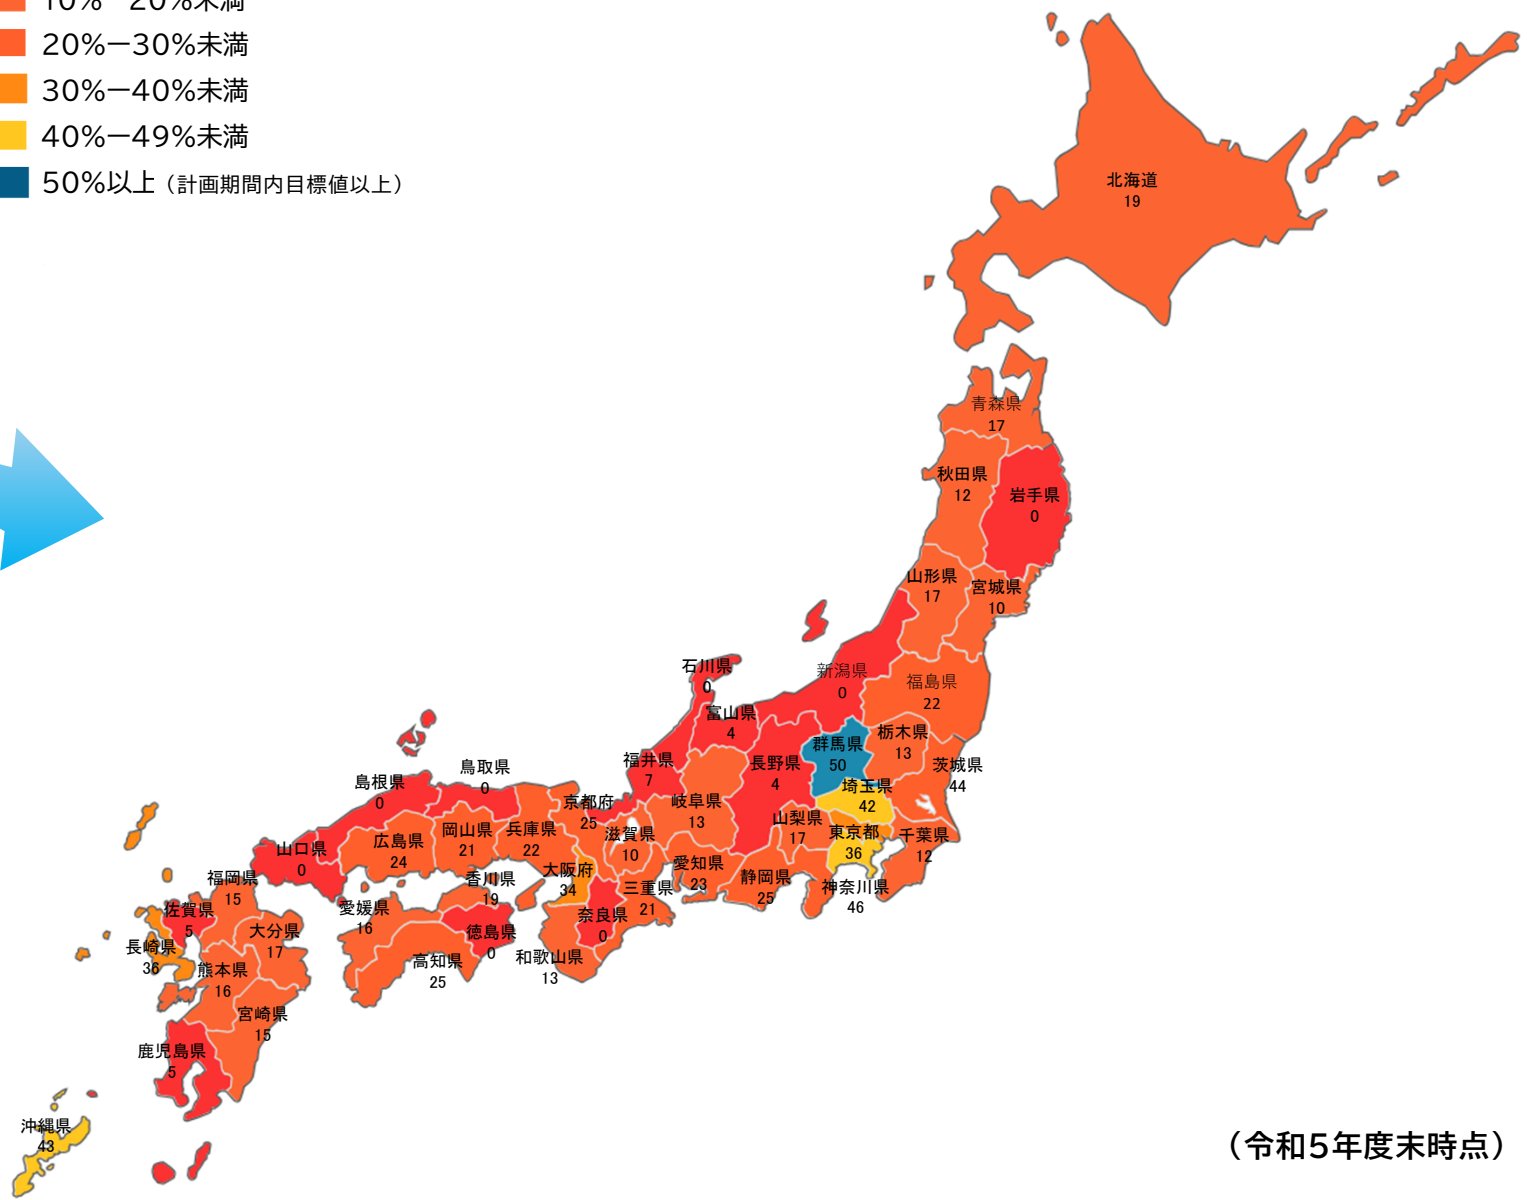

【60】物流事業者における災害対応力の強化【国土交通省】

指標名：民間物資拠点（全国1,816か所）のうち、災害時に物流拠点としての機能を維持することができる電源設備の導入完了率

■ 指標の定義

((災害時に物流施設としての機能を維持することができる電源設備を導入している施設) / (民間物資拠点(全国1,816か所))) × 100

■ ポイント

民間物資拠点について電源設備の導入を支援することにより、災害発生時も物流機能やサプライチェーンを維持する。

■ 用語解説

●民間物資拠点
営業倉庫など物流事業者等が有する物流施設。

(令和5年度末時点)