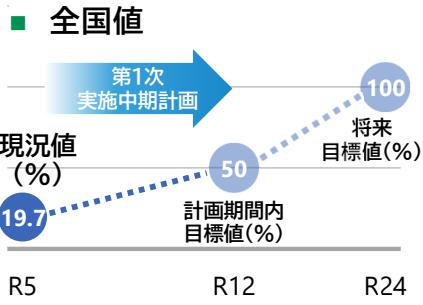

【60】物流事業者における災害対応力の強化【国土交通省】

指標名：民間物資拠点（全国1,816か所）のうち、災害時に物流拠点としての機能を維持することができる電源設備の導入完了率

■ 指標の定義

((災害時に物流施設としての機能を維持することができる電源設備を導入している施設) / (民間物資拠点(全国1,816か所))) × 100

■ ポイント

民間物資拠点について電源設備の導入を支援することにより、災害発生時も物流機能やサプライチェーンを維持する。