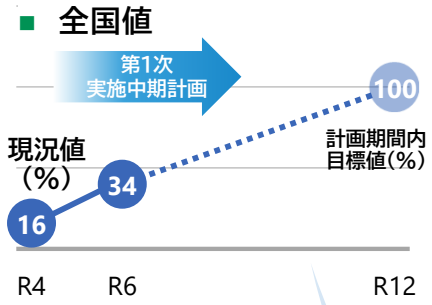

【21】グリーンインフラを活用した防災・減災対策【国土交通省】

指標名: グリーンインフラ官民連携プラットフォームに登録している地方公共団体(150団体(令和12年度末時点想定))における取組完了率

見える化

指標の定義

$(\text{事業予算を用いてグリーンインフラの取組を実施した自治体数}) / (\text{グリーンインフラ官民連携プラットフォームに登録している自治体数}) \times 100$

(令和6年度末時点)