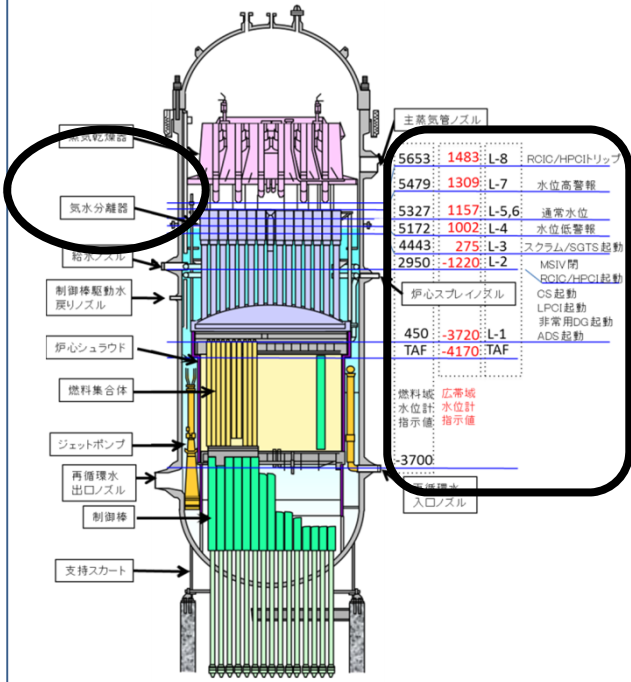

中間報告(資料編) 正誤表

p116 誤

資料IV-12

原子炉水位図

東京電力作成

p116 正

資料IV-12

原子炉水位図