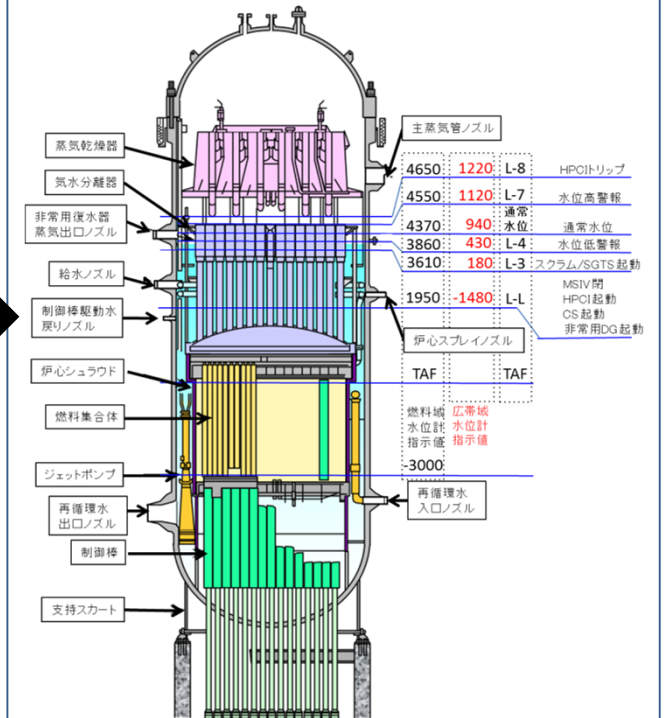

中間報告(資料編) 正誤表

p116 誤

資料IV-12

原子炉水位図

東京電力作成

p116 正

資料IV-12

原子炉水位図

東京電力作成