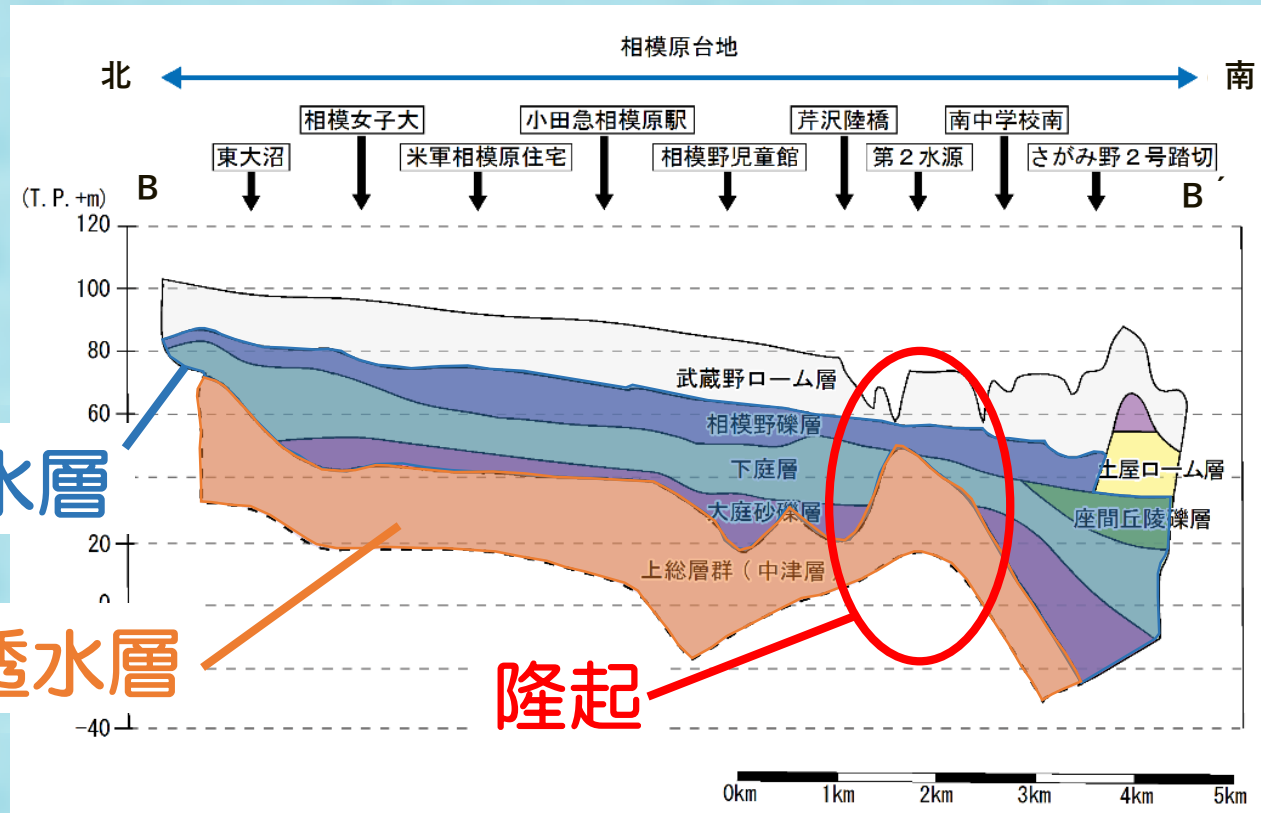

# ①座間市の所在地と地下水環境について

座間市は東京から南西へ40キロメートル圏内、横浜から約20キロメートルの神奈川県ほぼ中央に位置しています。

市域は、中央部を南北に縦断する座間丘陵を境として、東部には相模野台地が、西部には相模川に沿った沖積低地が広がり、起伏に富んだ地形を構成しています。

# ①座間市の所在地と地下水環境について

座間市の地下は水を通さない層、いわゆる不透水層である上総層群（かずさそうぐん）の一部が隆起しています。そして、その隆起が自然のダムとしての役割を果たしているため、座間市の地下に水が溜まり、豊富な地下水資源環境を形成しています。

## ○座間市湧水ツアー

※ツアー実施の写真は令和4年度実施のもの

市内在住・在勤・在学者を対象として、座間市内にある湧水の場所を巡り、実際に湧水を見て知ってもらおうイベントを実施。また、見学時に採取した地下水の簡易水質検査体験を実施しました。