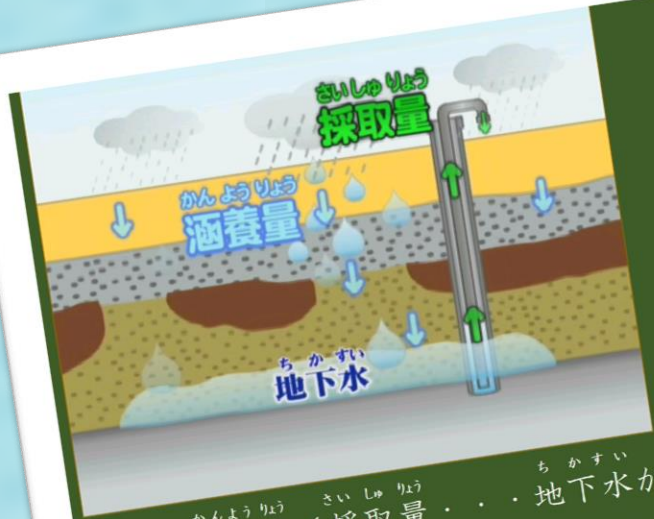

④地下水・湧水に関する講座

- かんようりょう 涵養量
  じめんにしみ込むりょう 地面にしみ込む量
- さいしゅりょう 採取量
  くあみあげるりょう 汲み上げる量

× かんようりょう さいしゅりょう 涵養量 < 採取量 . . . ちかすい 地下水が減ってしまう。
○ かんようりょう さいしゅりょう 涵養量 > 採取量 . . . 涵養量と採取量のバランスが取れている

ざましちかすい
座間市の地下水について
～おいしい座間の水を守ろう～

せいかつあんぜんか
生活安全課
かんきょうほぜんかかり
環境保全係

申し込みのあった市内の市民団体や小・中学校の生徒を対象にDVDやパワーポイントなどを使用し、本市の地下水のしくみ等について、講義を行っています。