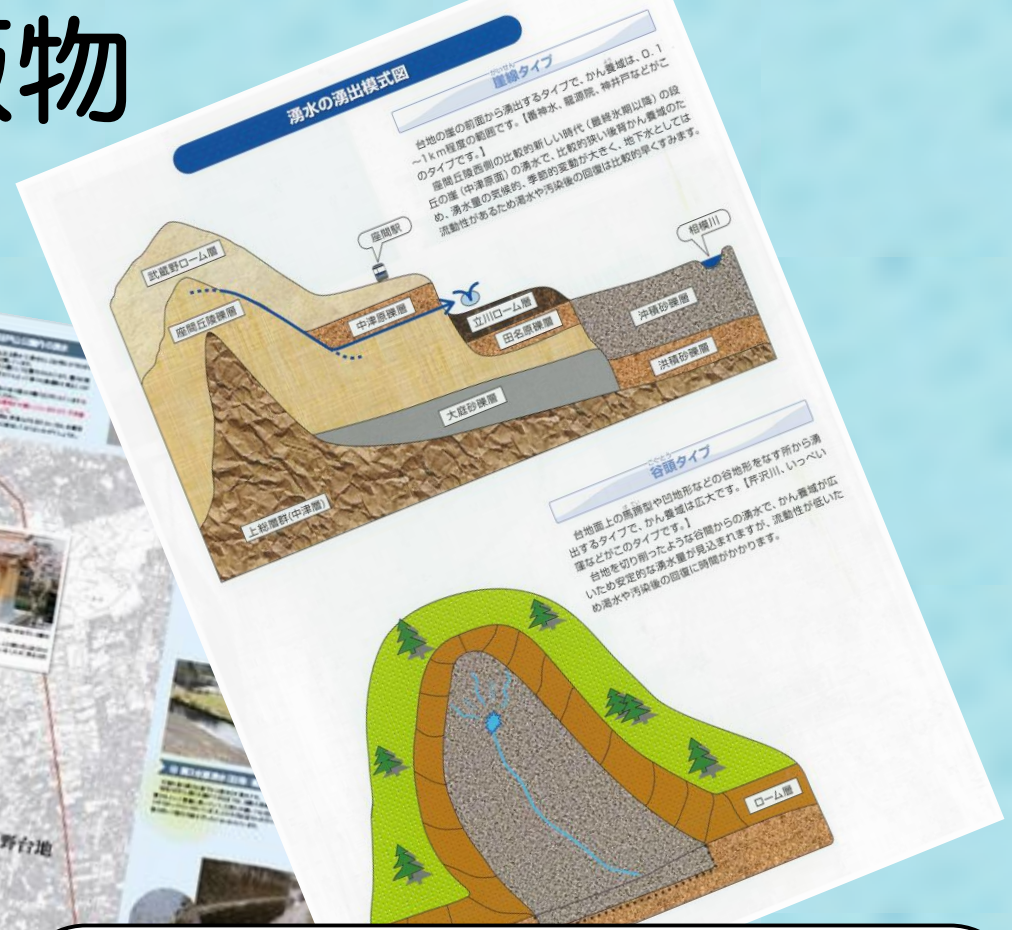

⑤地下水・湧水に関する出版物

令和6年度
一部改訂予定

1. 掲載内容
2. 地下水に関する基礎知識について
   - 座間市の地下水環境とその状況について
   - 座間市内の湧水点についての情報
   - 湧水を巡る散策コース
3. など