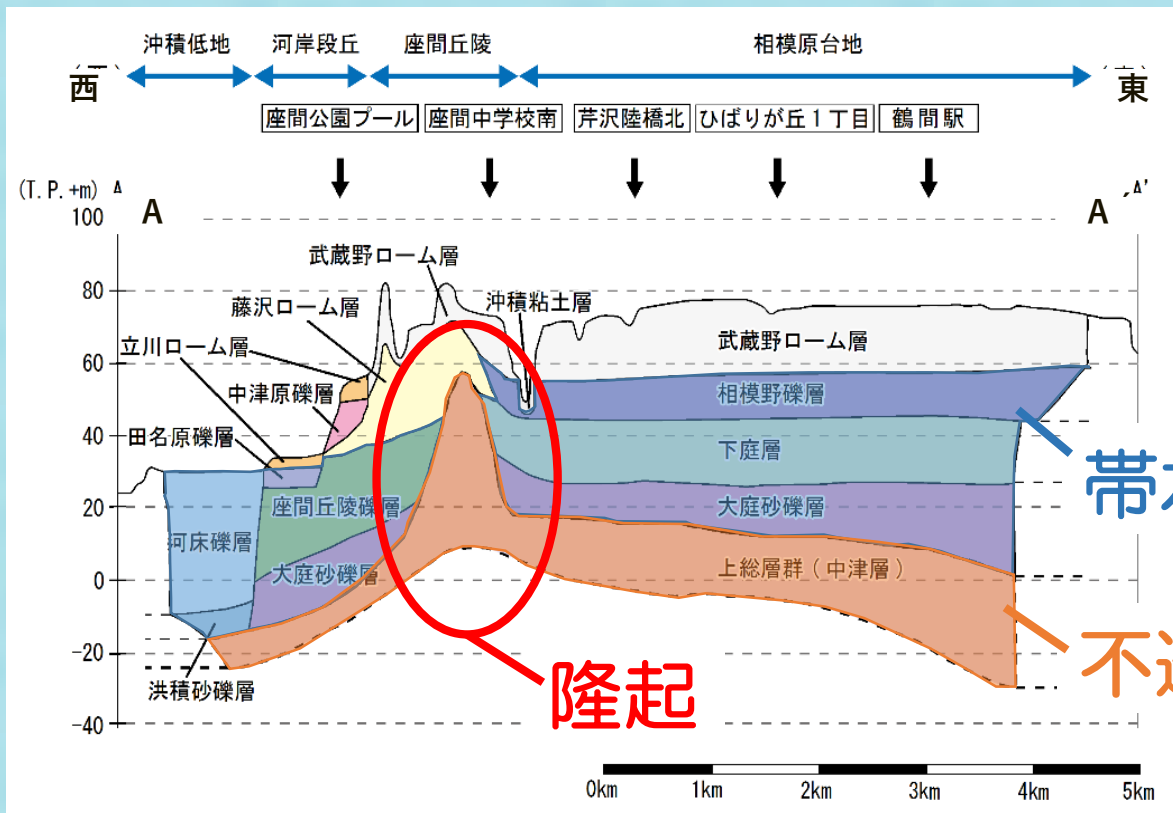

# ①座間市の所在地と地下水環境について

座間市は東京から南西へ40キロメートル圏内、横浜から約20キロメートルの神奈川県ほぼ中央に位置しています。

市域は、中央部を南北に縦断する座間丘陵を境として、東部には相模野台地が、西部には相模川に沿った沖積低地が広がり、起伏に富んだ地形を構成しています。

# ①座間市の所在地と地下水環境について

座間市の地下は水を通さない層、いわゆる不透水層である上総層群（かずさそうぐん）の一部が隆起しています。そして、その隆起が自然のダムとしての役割を果たしているため、座間市の地下に水が溜まり、豊富な地下水資源環境を形成しています。