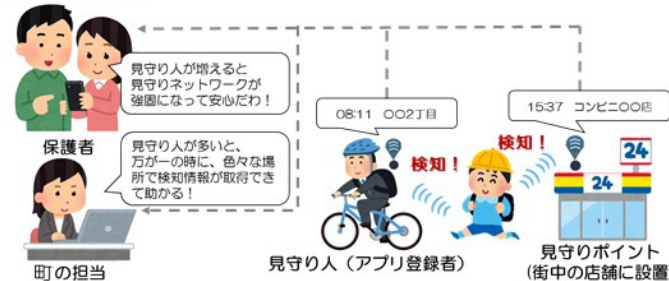

※ご利用には、別途「スマート防犯ブザーotta.g」の購入が必要です。
※プランの詳細は以下のリンクからホームページをご参照ください。

GPS端末

↓プランの詳細をご確認ください

<https://jp.otta.shop/campaign/qottaby/2021/>

ホームページのリンク先からの購入で、
「スマート防犯ブザーotta.g<専用ランゼルフック&ストラップ付き>」の2,200円引きクーポンが適用されるキャンペーンを実施中ですので、この機会にぜひ購入をご検討ください!

アプリをインストールして地域の見守りにご協力ください

○粕屋町における『IoTを活用した子ども見守り事業』

粕屋町内の全小学生を対象に、これまでの見守り活動に加え、IoT技術を活用した見守りのネットワークを地域とともに作り、社会全体で子どもの見守りを強化しています。

- ✓ 通学路等に設置している固定の見守りポイントや見守り人の近くを通った子どもを検知
- ✓ 検知した位置と時刻をサーバに記録し、有事の際に警察に提供⇒事件の早期解決を図る
- ✓ オプション（有料）サービスをご利用の保護者には、リアルタイムで位置情報をお届け

○見守り人アプリ

見守り人アプリ（無料）をインストールしたスマートフォンが、見守り端末を持つ子どもとすれ違くと、その位置と時刻が記録されます。

皆さまの外出（散歩・買物・通勤等）が地域のお子さまの安全・安心に貢献する見守り活動になりますので、ぜひインストールをお願いします。

※スマートフォン所有者の情報（氏名、連絡先等）は、送信（記録）されません。

※50人の子どもとすれ違った場合でも、約300Kバイト程度しか通信パケットは発生しません。

【サービスイメージ】

★見守り人アプリのインストールはこちら★

App StoreもしくはGoogle Playで「見守り人」を検索しインストールしてください。以下のQRコードからもインストールできます

otta見守り人（iPhone版）

otta見守り人（Android版）

お問い合わせ先

Gottabyサービスサポートセンター：0570-002-910
受付時間：9:00～18:00（平日のみ）