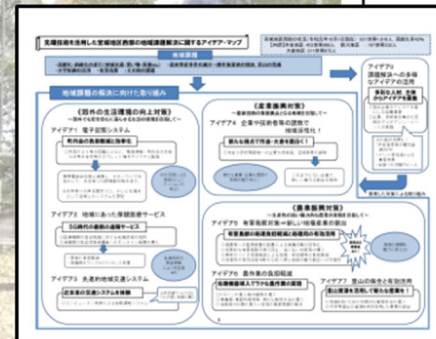

## 地域の長所

- ・作並温泉、定義如来西方寺等の観光資源
- ・豊かな自然
- ・地域の一体感、住民の自主的活動が盛ん

ICT等の先進的な技術の活用による課題解決

## 推進体制の構築

- ・計画の対象地区となる単位町内会を中心とする「宮城地区西部地域課題検討会議」の立上げ
- ・地域・事業者・行政による推進体制を構築

## 計画の策定

- ・令和2年3月「先端技術を活用した宮城地区西部の課題解決計画」を策定

先端技術を活用した  
宮城地区西部の課題解決計画

令和2年3月31日  
青葉区宮城総合支所