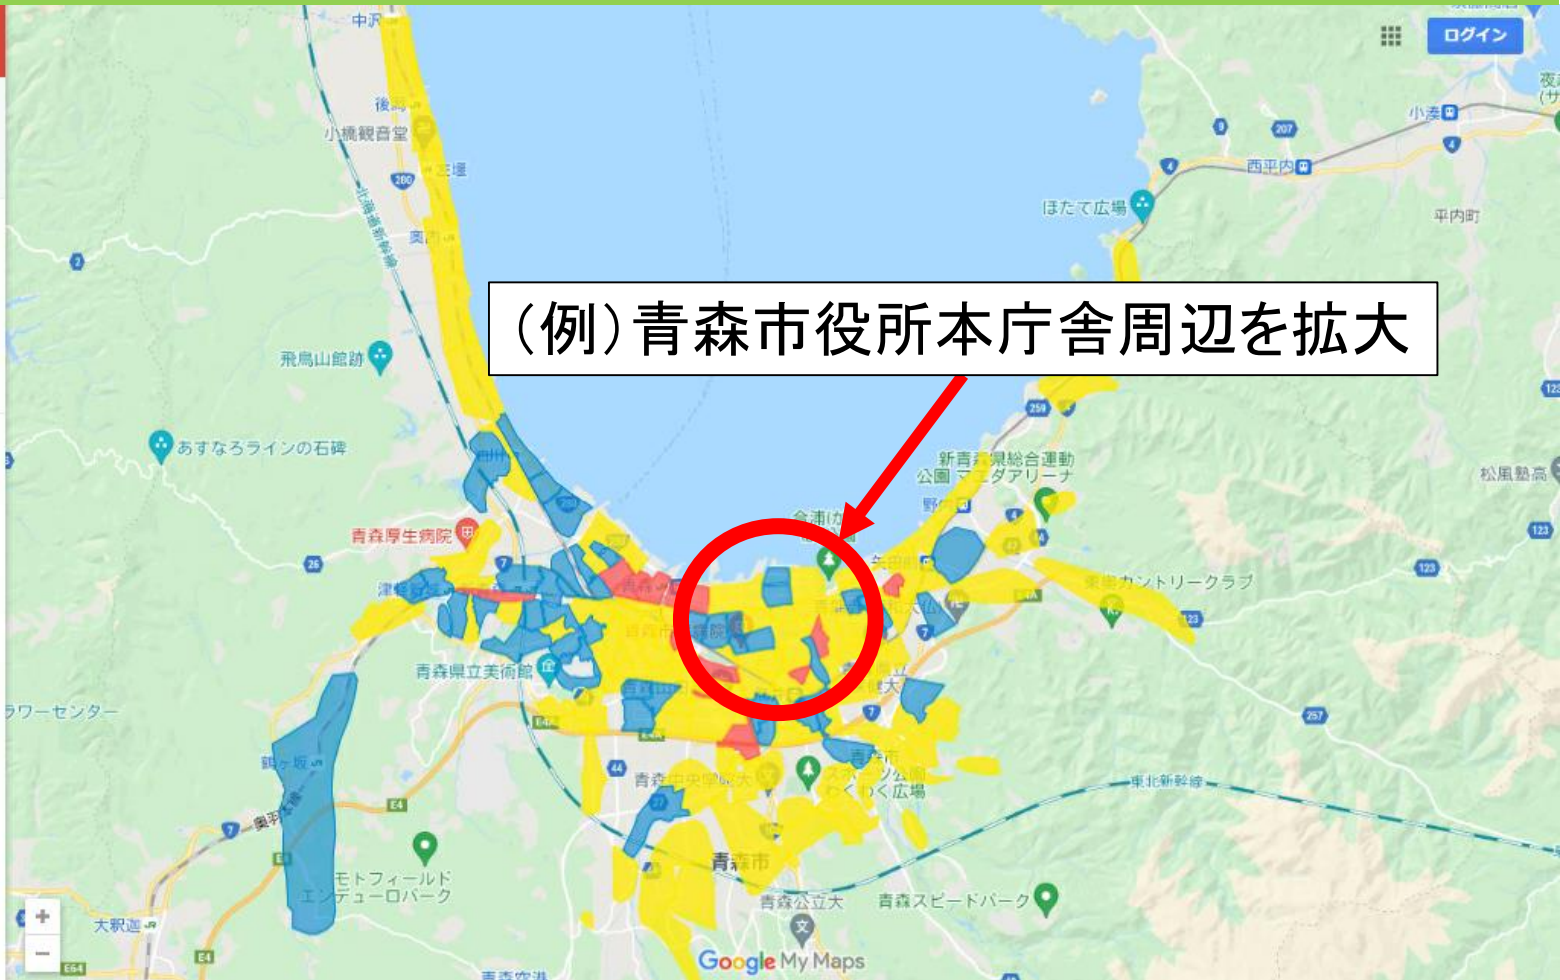

# 初期画面(3)

≡ 除排雪指令状況の公開 🔍 ⋮

表示回数 121 回 ☆  
公開: 2 分前  
共有

除排雪指令状況

▼

- 作業予定あり
- 作業完了
- 作業者