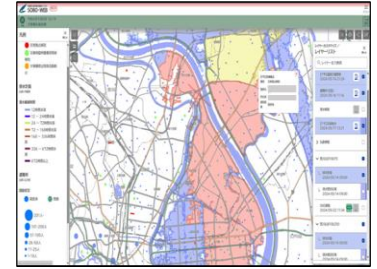

## 新総合防災情報システム ソーボー ウェブ SOBO-WEB

国、地方公共団体、指定公共機関等の災害対応機関の間の迅速な情報集約・共有の枠組みである「防災デジタルプラットフォーム」の中核を担う、災害情報を地理空間情報として共有するシステム。

防災デジタルプラットフォームのイメージ

SOBO-WEBの画面イメージ

災害時情報集約支援チーム  
アイサット  
ISUT

SOBO-WEB等を活用して関係機関の情報集約や地図作成を支援する現地派遣チーム。