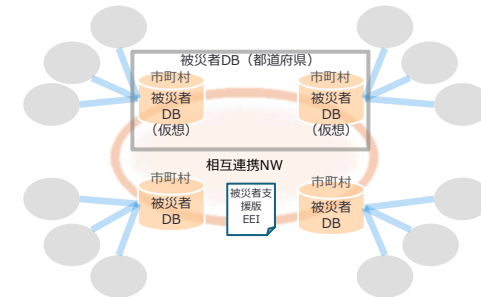

被災者支援業務DX

ひとりひとりの状況に応じたモレ・ムラの無い被災者支援の実現のために、被災者支援に必要な情報項目の標準化や自治体間の情報連携の仕組み等を検討。

データベース等による情報集約、連携のイメージ