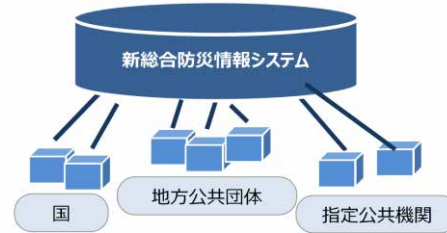

## 資料 6

## 新総合防災情報システム ソーボー ウェブ SOBO-WEB

国、地方公共団体、指定公共機関等の災害対応機関の間の迅速な情報集約・共有の枠組みである「防災デジタルプラットフォーム」の中核を担う、災害情報を地理空間情報として共有するシステム。

防災デジタルプラットフォームのイメージ

SOBO-WEBの画面イメージ

災害時情報集約支援チーム  
アイサット  
ISUT

SOBO-WEB等を活用して関係機関の情報集約や地図作成を支援する現地派遣チーム。