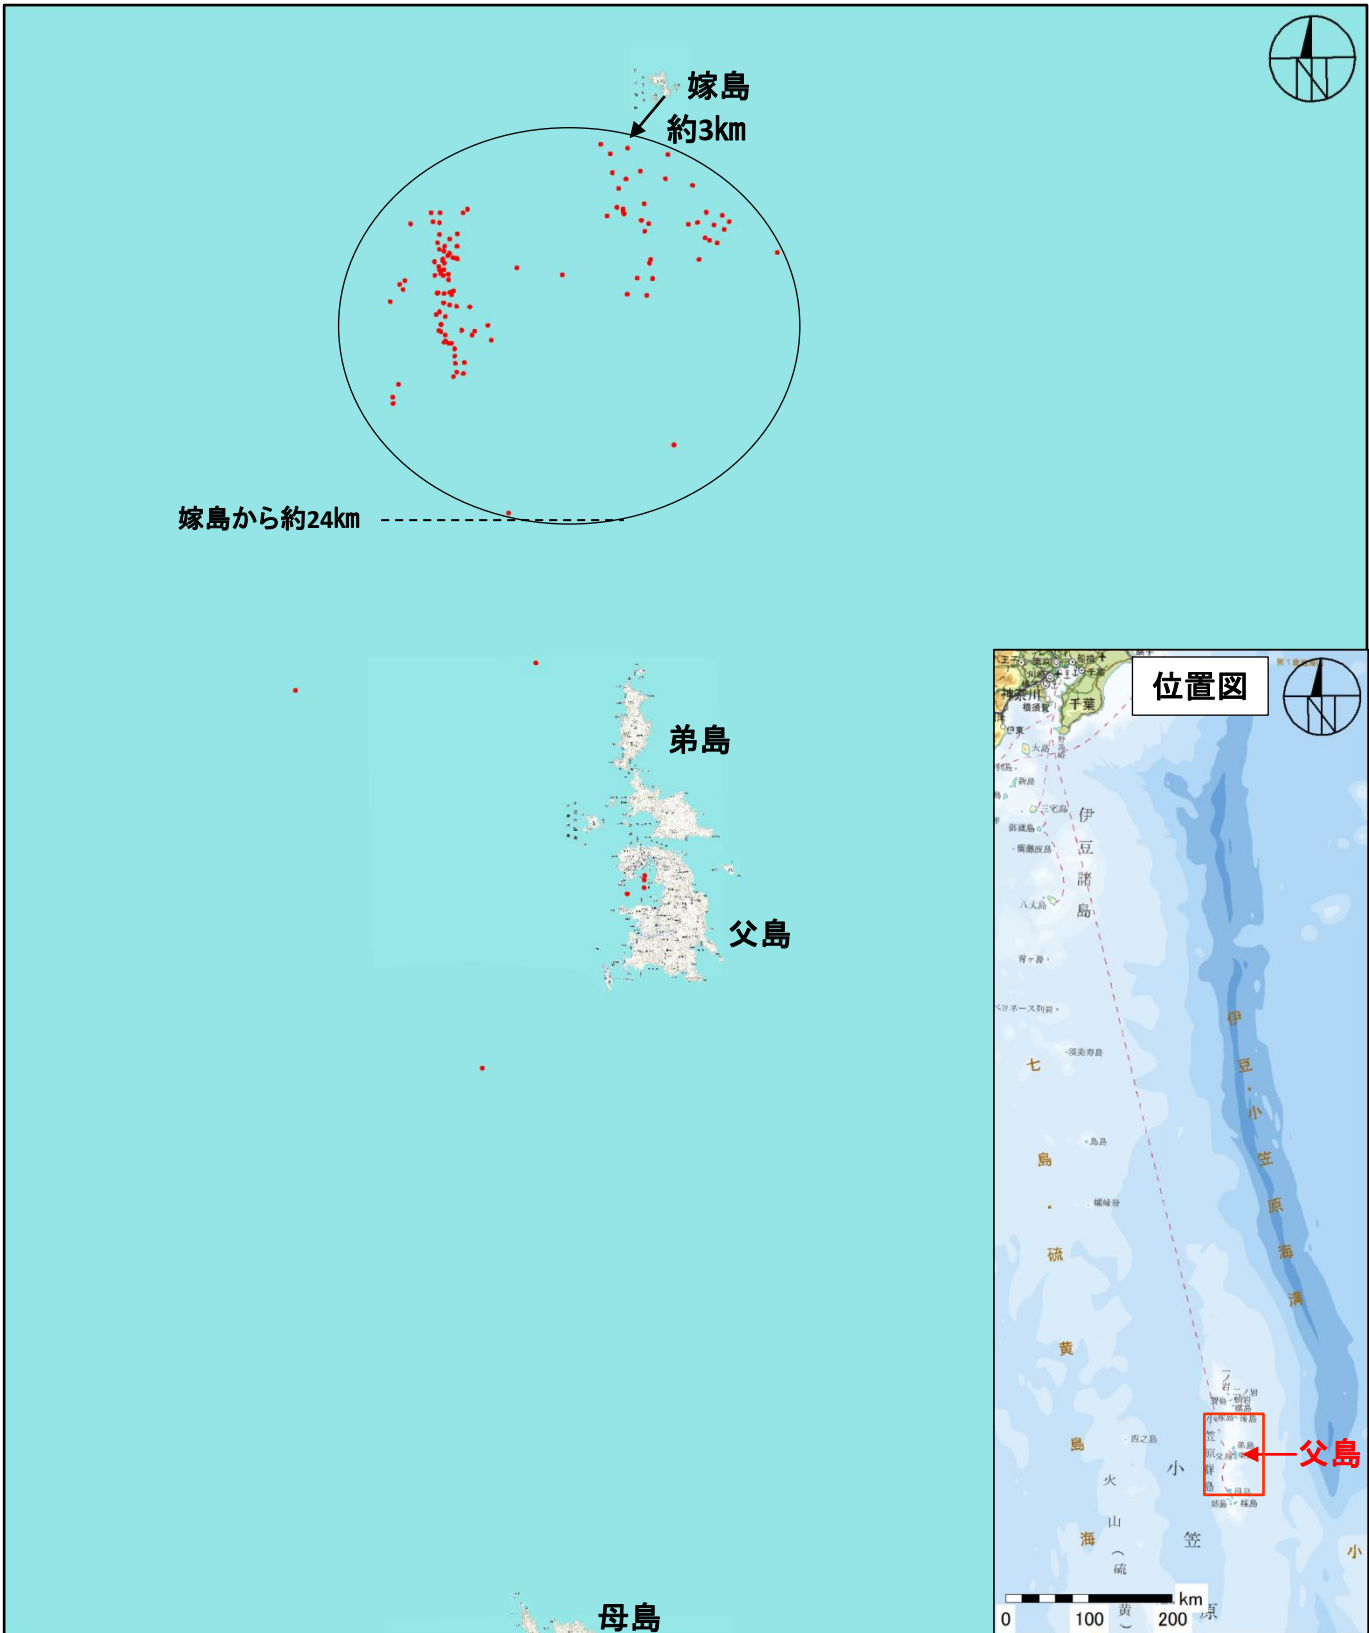

# 船舶位置図 小笠原諸島父島周辺(平成26年11月11日夜)

内閣官房内閣情報調査室

## 使用地図

- ・国土地理院 数値地図50000(地図画像)埼玉・東京・神奈川 (平成20年9月1日刊行)
- ・国土地理院 電子国土基本図

**注)**ここに記載したものは判明分のみであり、すべてを網羅したものではない。  
 問い合わせ先:総務部  
 (代表)03-5253-2111(内線 83363 83379)