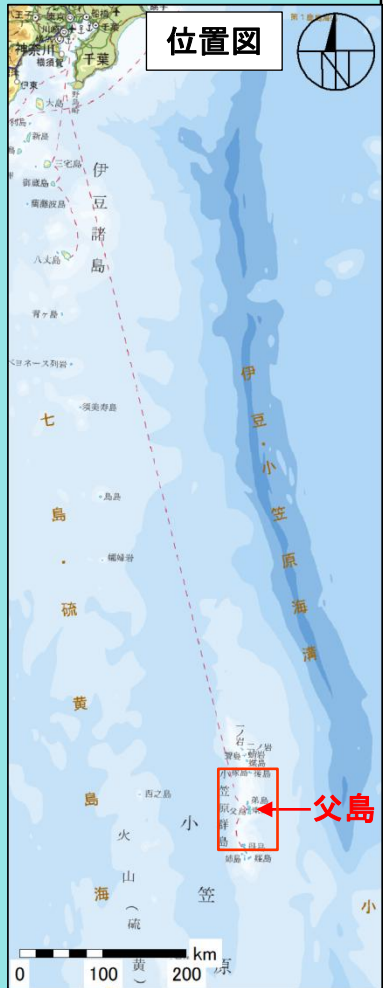

# 船舶位置図 小笠原諸島父島周辺(平成26年11月11日夜)

内閣官房内閣情報調査室

## 使用地図

- ・国土地理院 数値地図50000(地図画像)埼玉・東京・神奈川 (平成20年9月1日刊行)
- ・国土地理院 電子国土基本図

**注)**ここに記載したものは判明分のみであり、すべてを網羅したものではない。  
 問い合わせ先:総務部  
 (代表)03-5253-2111(内線 83363 83379)