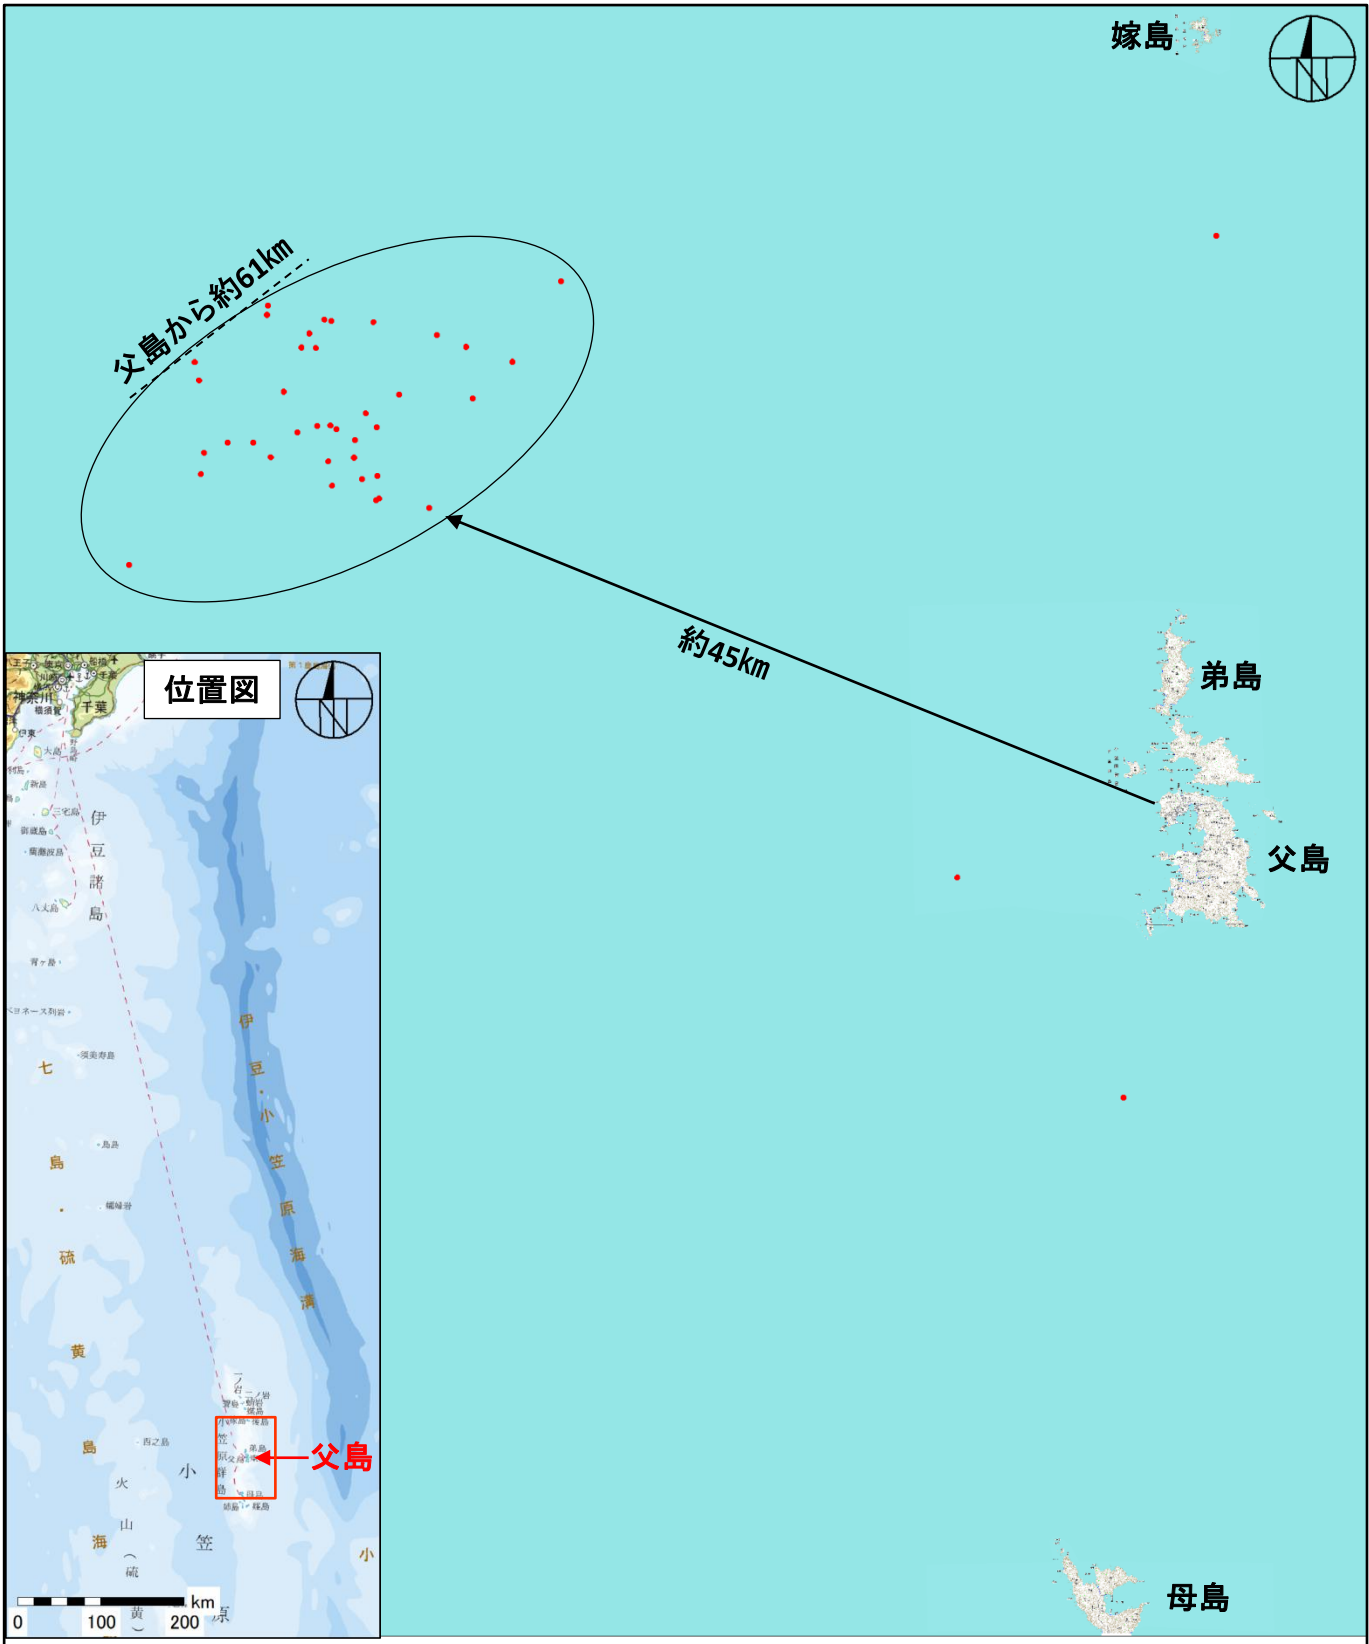

船舶位置図 小笠原諸島父島周辺(平成26年11月11日 日中)

内閣官房内閣情報調査室

使用地図

- ・国土地理院 数値地図50000(地図画像)埼玉・東京・神奈川 (平成20年9月1日刊行)
- ・国土地理院 電子国土基本図

注)ここに記載したものは判明分のみであり、すべてを網羅したものではない。
 問い合わせ先:総務部
 (代表)03-5253-2111(内線 83363 83379)