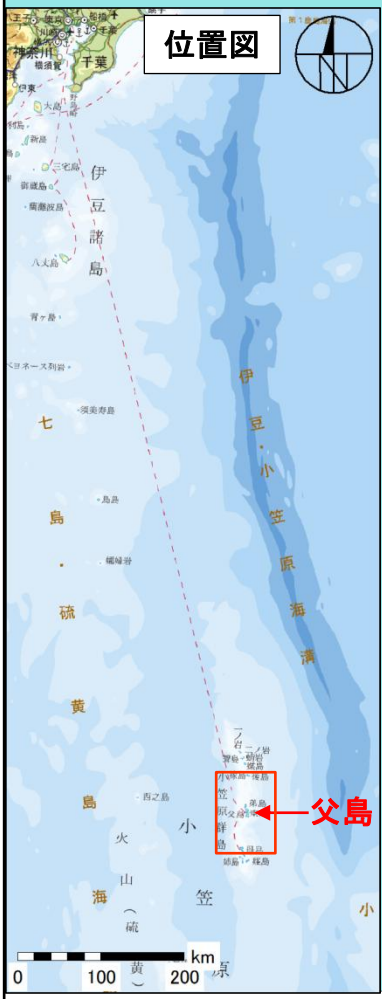

船舶位置図 小笠原諸島父島周辺(平成26年11月11日 日中)

内閣官房内閣情報調査室

使用地図

- ・国土地理院 数値地図50000(地図画像)埼玉・東京・神奈川 (平成20年9月1日刊行)
- ・国土地理院 電子国土基本図

注)ここに記載したものは判明分のみであり、すべてを網羅したものではない。
 問い合わせ先:総務部
 (代表)03-5253-2111(内線 83363 83379)