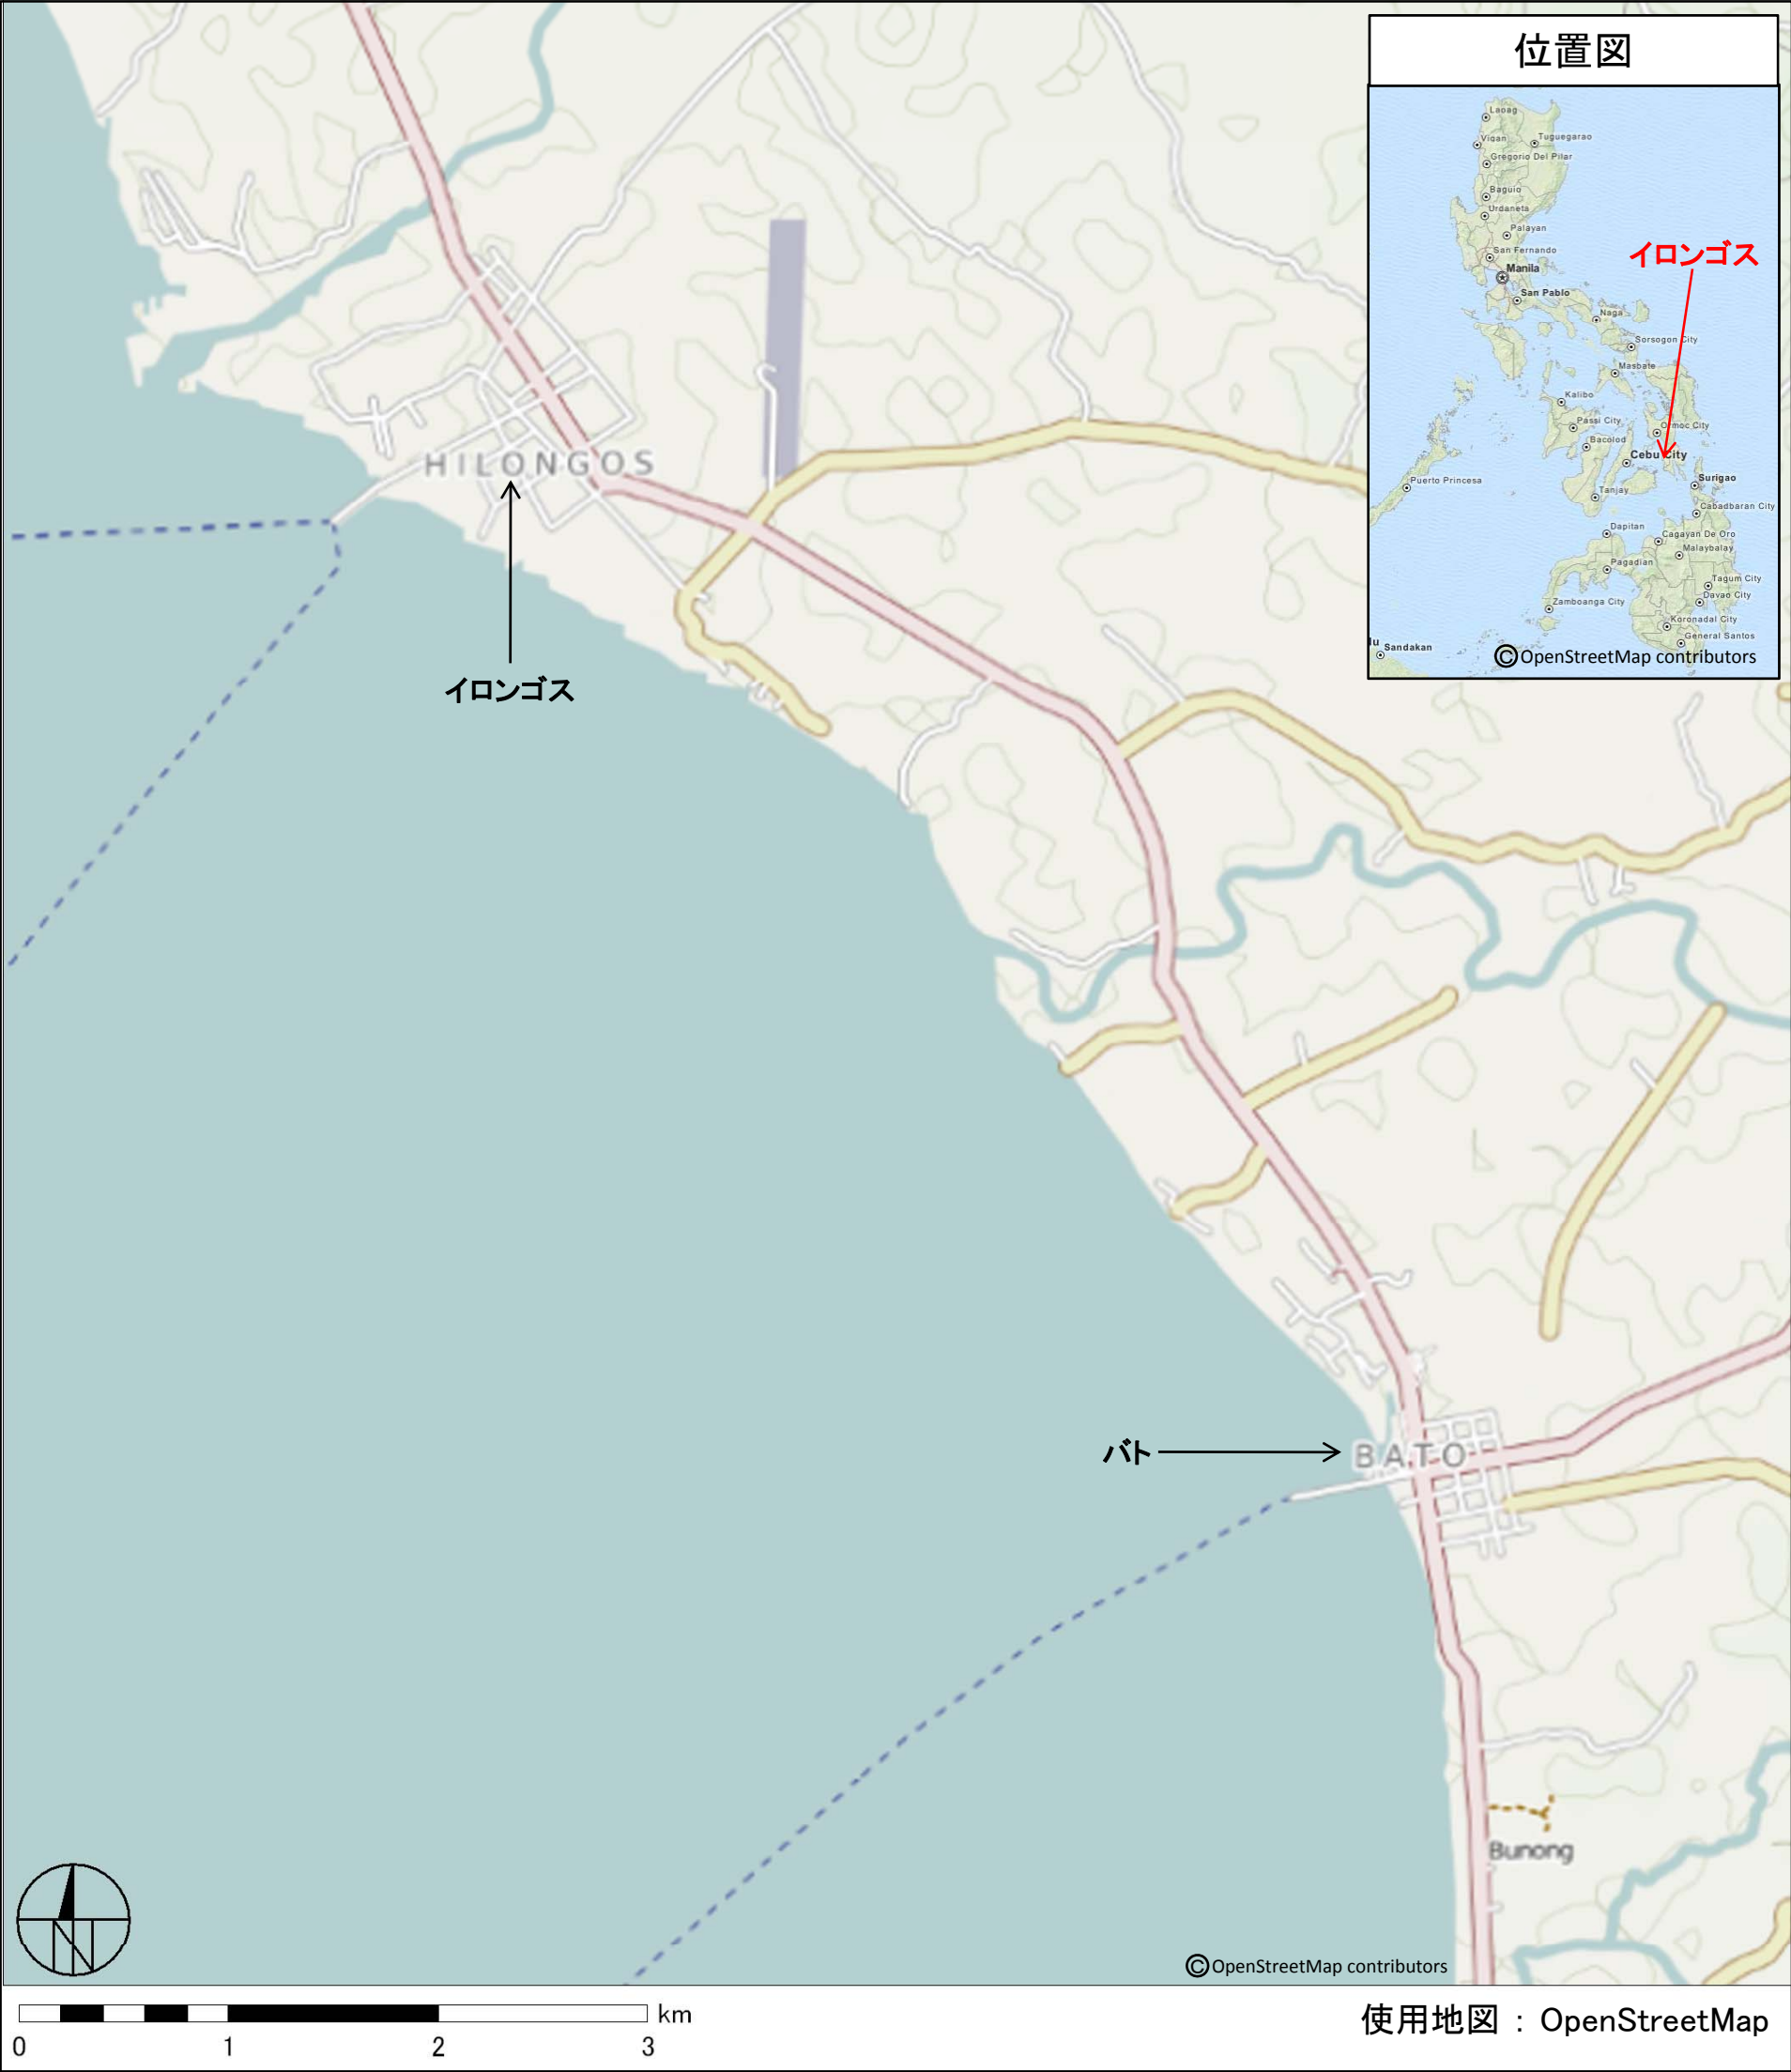

2013年11月 フィリピン台風被災状況推定地図 イロンゴス周辺

建物等の著しい損壊は確認されない。

内閣官房内閣情報調査室

| 凡 例 | |
|-------------------------------------------------------------------------------------|---------------|
|  | 建物の損壊が確認できる範囲 |

注)ここに記載したものは判明分のみであり、全てを網羅したものではない。
 問い合わせ先：内閣衛星情報センター
 03-3267-9500

使用地図：OpenStreetMap