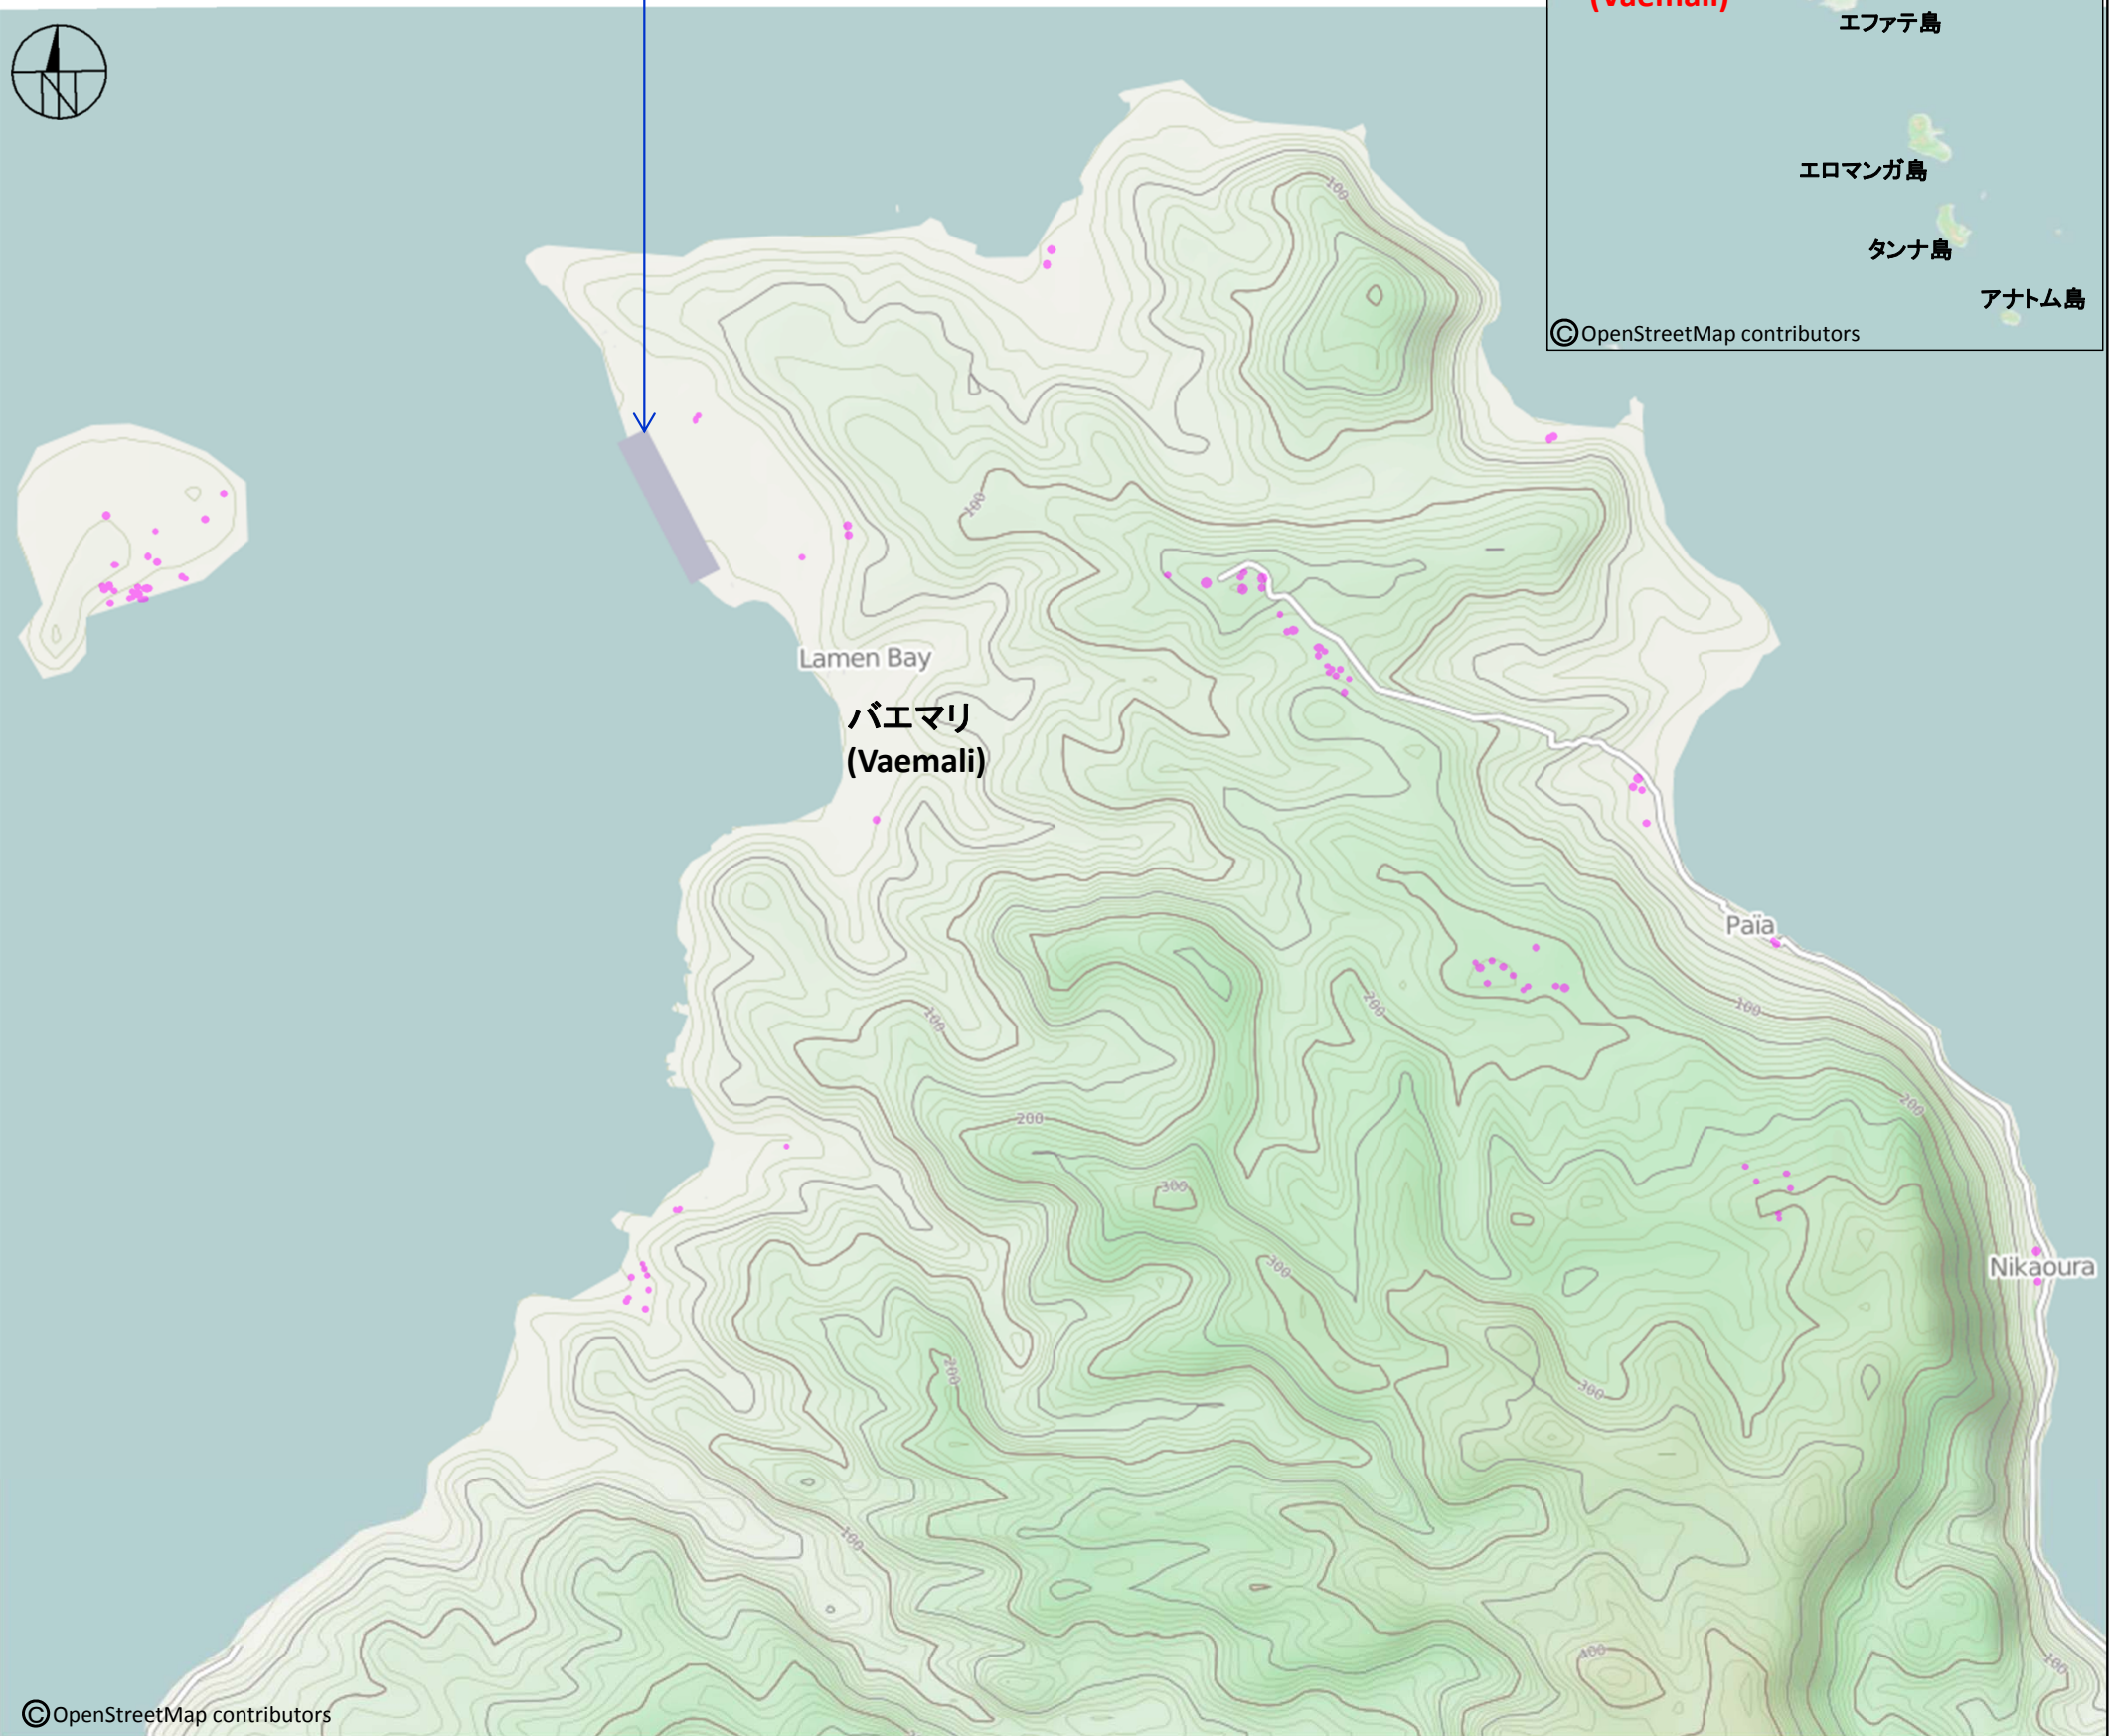

2015年3月 バヌアツ共和国 サイクロン被災状況推定地図 バエマリ
Damage Assessment Map (Vaemali of the Republic of Vanuatu)

内閣官房内閣情報調査室

位置図
(Map of the Republic of Vanuatu)

空港 (Airport)
(滑走路自体に被害は見られない)
(No damage on runway)

使用地図 : OpenStreetMap

凡例

● 建物の損壊が確認できる箇所
(Place(s) where damaged building(s) can be observed)

注)ここに記載したものは判明分のみであり、全てを網羅したものではない。
問い合わせ先 : 総務部
(代表)03-5253-2111 (内線 83363、83379)