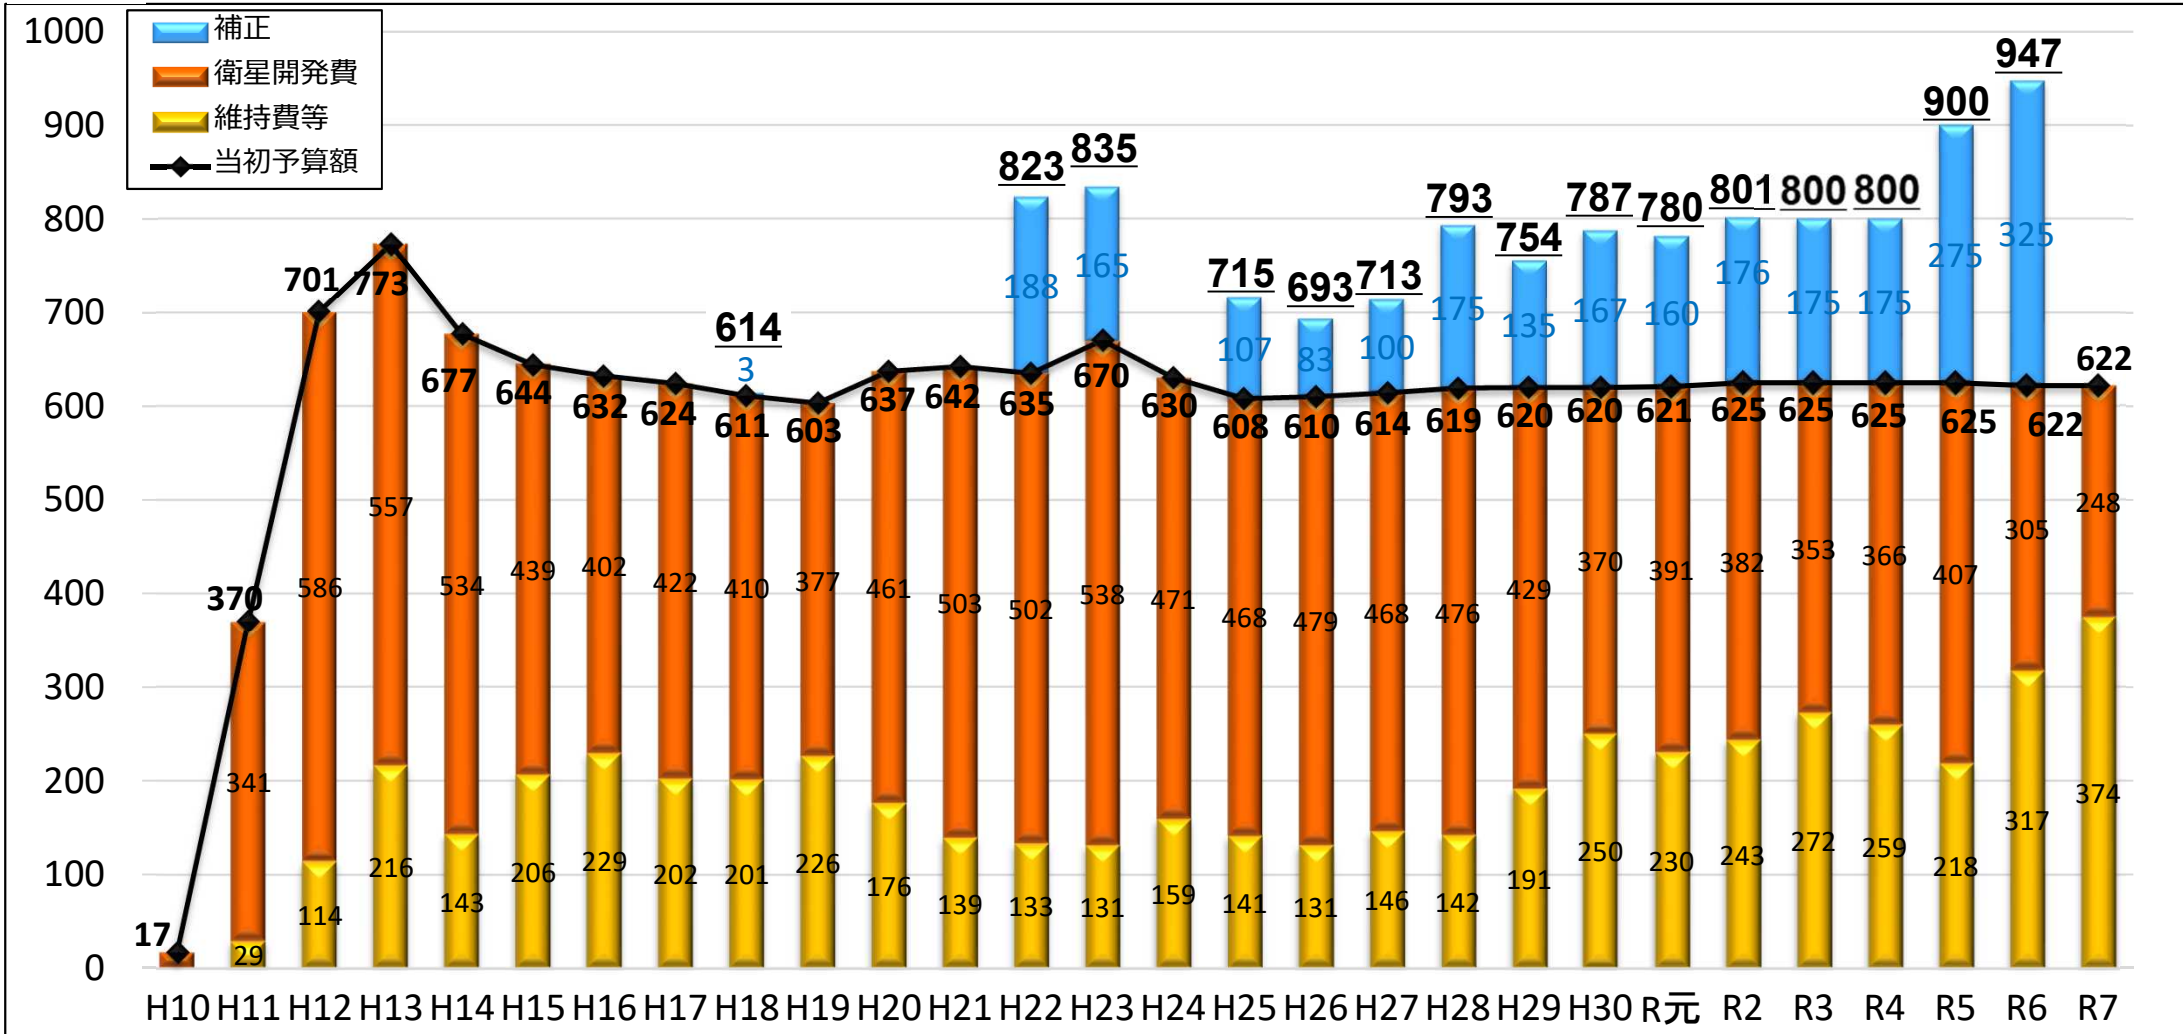

情報収集衛星予算の推移

【億円】

【年度】

(注1)四捨五入のため、必ずしも合計が一致するわけではない。
 (注2)令和7年度当初予算の数値は、政府予算案であり、今後変わりうる。