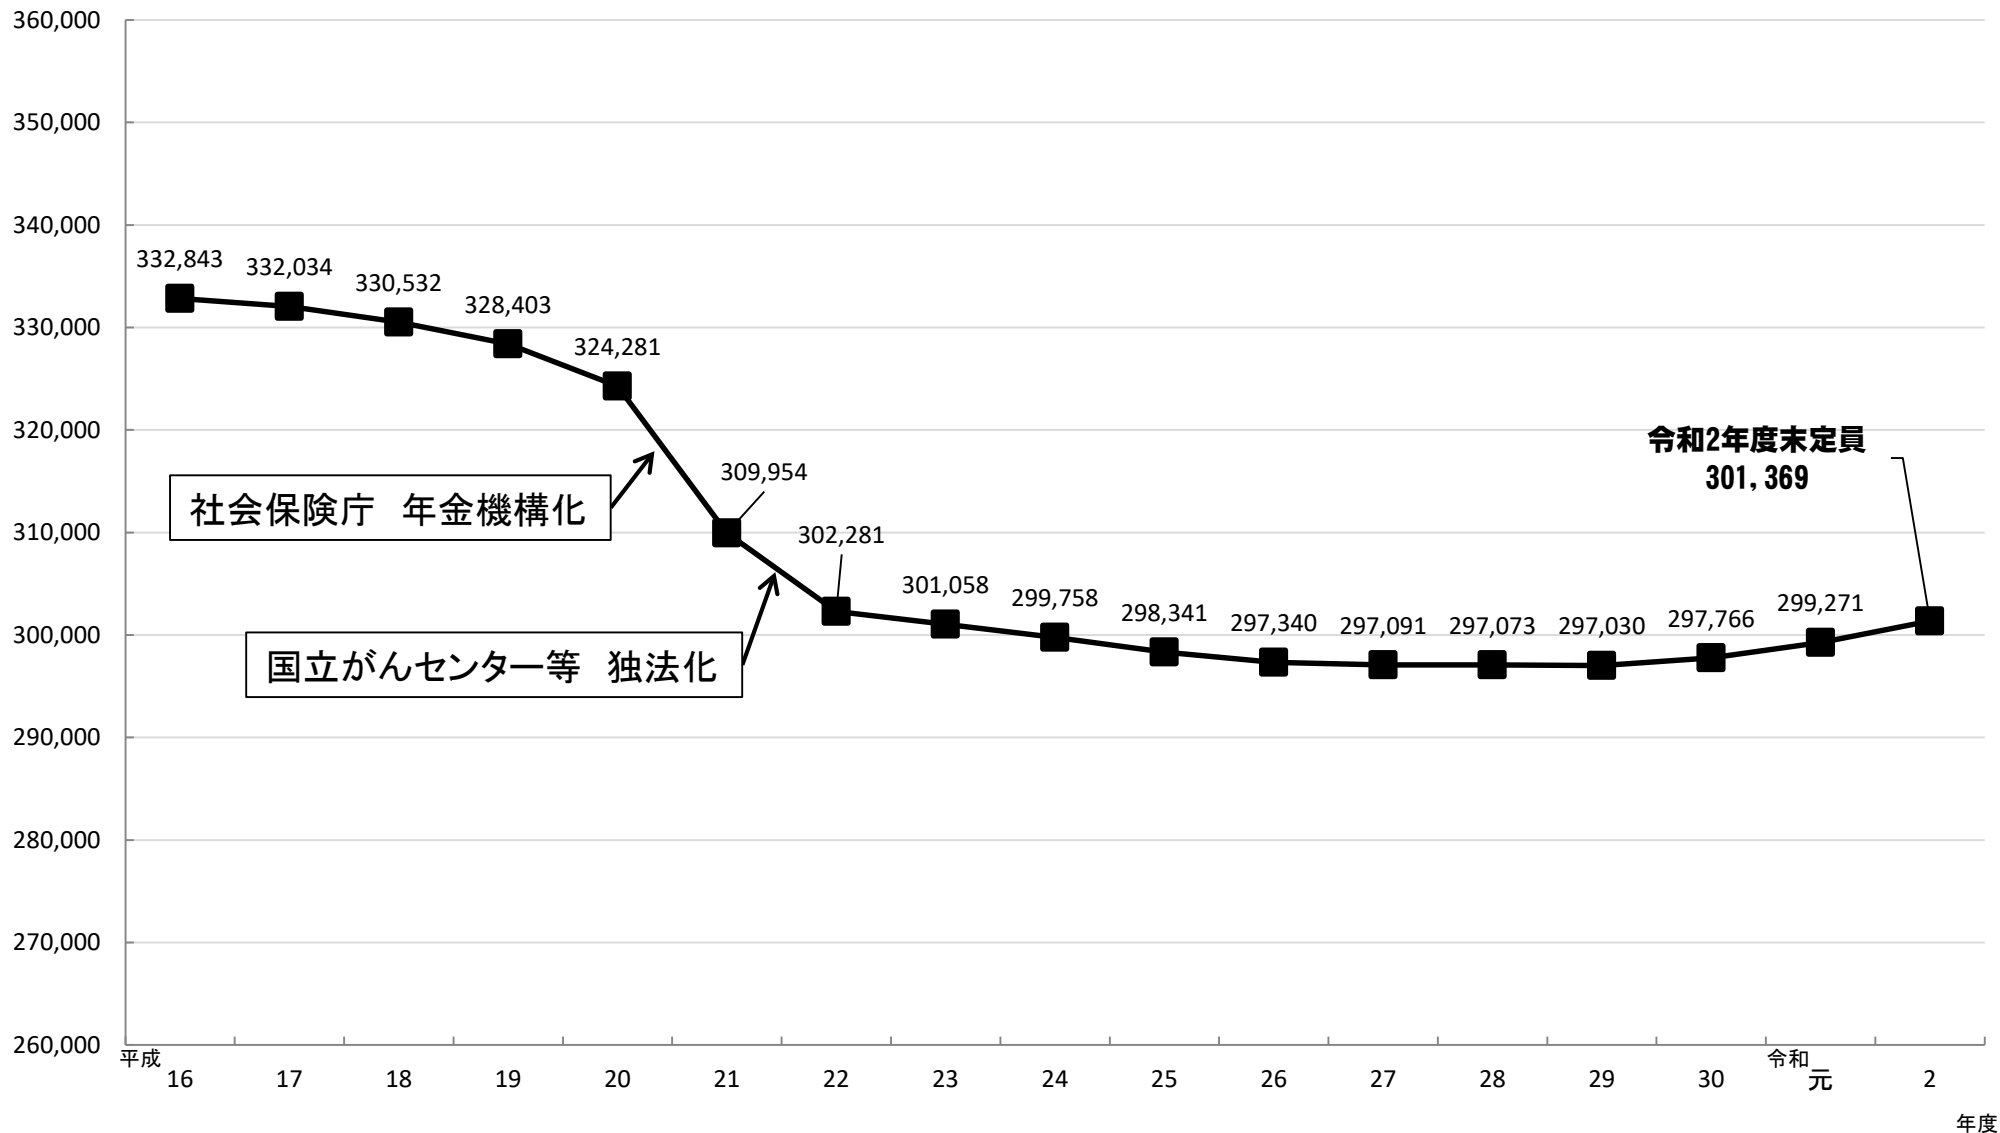

国の行政機関の定員の推移

年度

(注)「行政機関の職員の定員に関する法律等の一部を改正する法律」(平成16年法律第82号)施行以降の定員の推移。