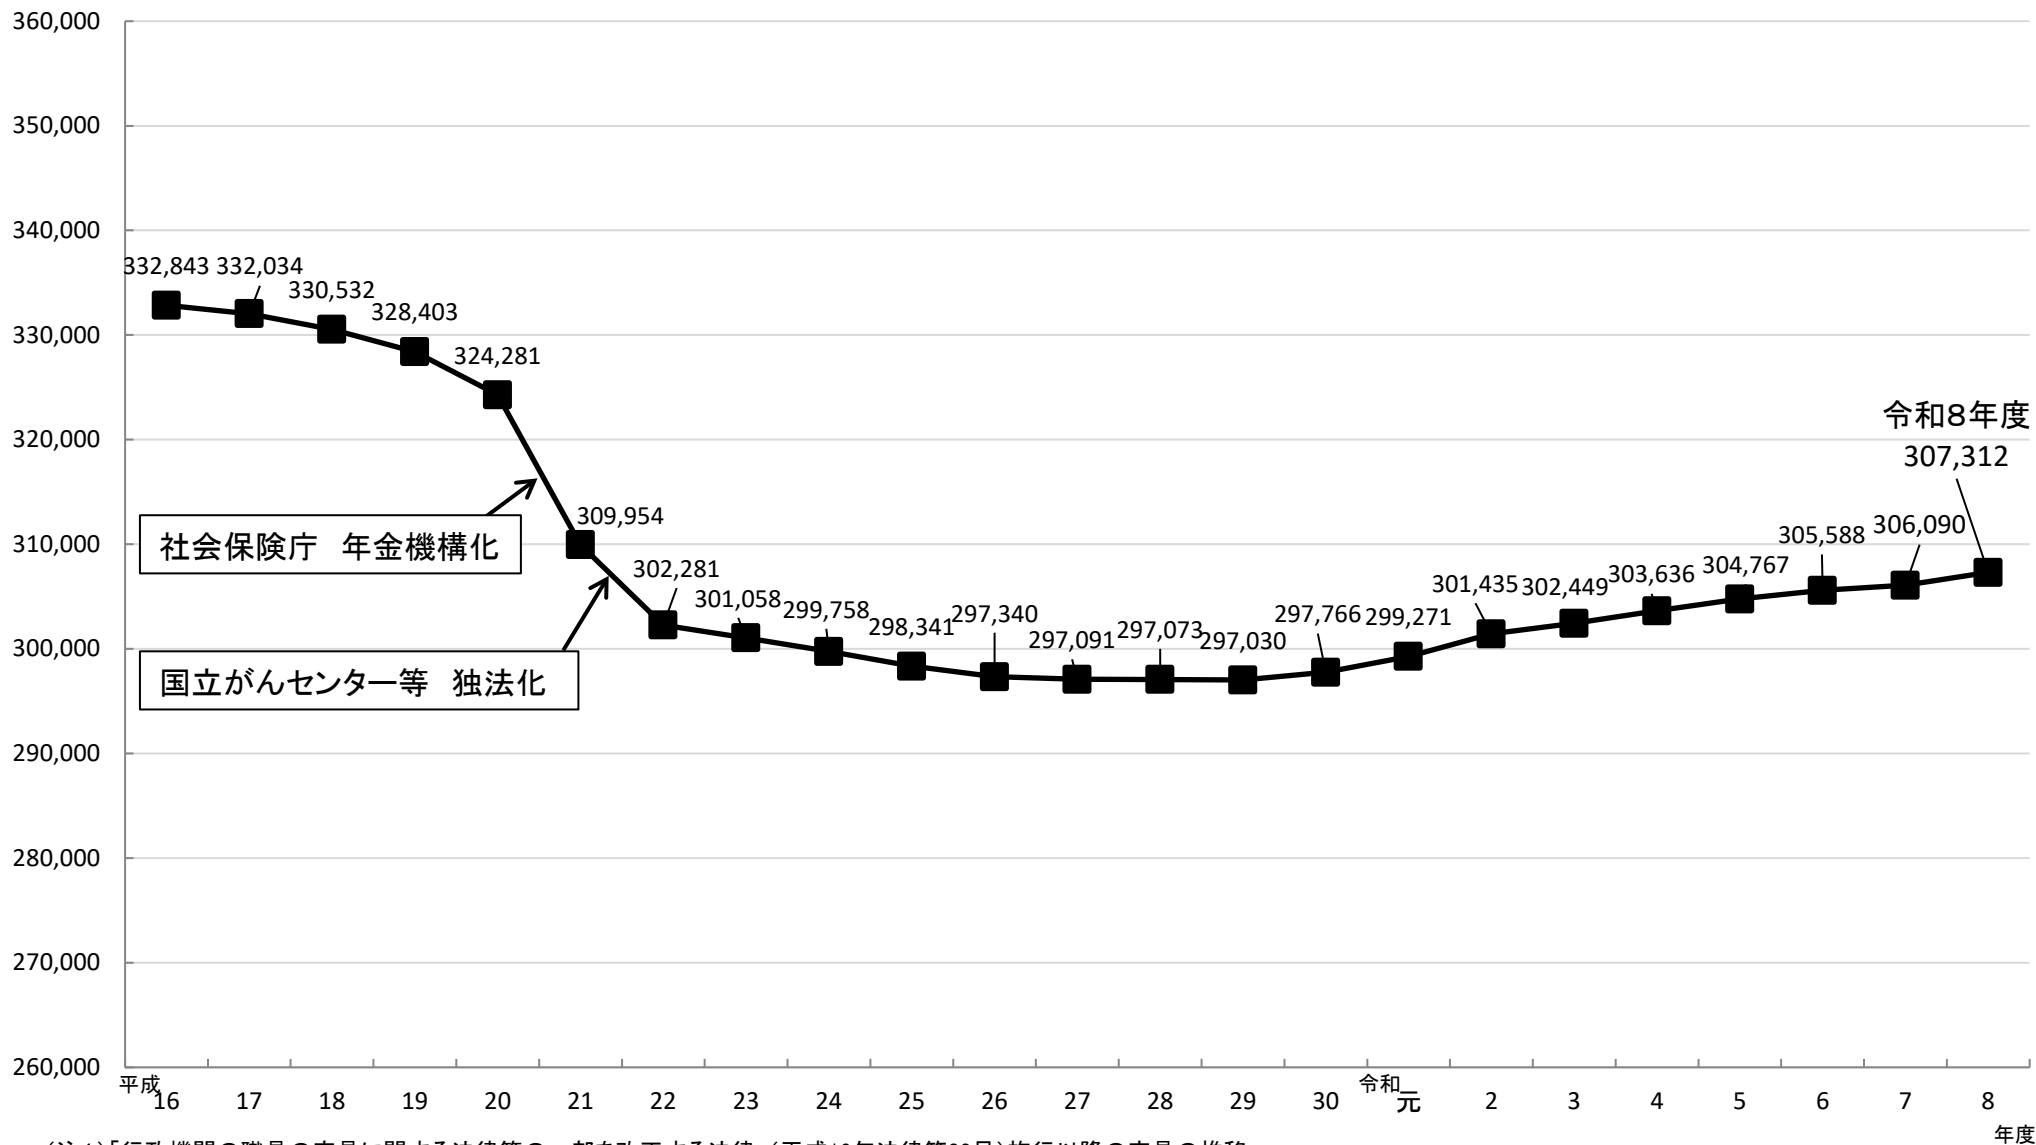

# 国の行政機関の定員の推移

(注1)「行政機関の職員の定員に関する法律等の一部を改正する法律」(平成16年法律第82号)施行以降の定員の推移。

(注2)令和6年度末定員及び令和8年度末定員は、定年引上げに伴う新規採用のための特例的な定員(R6:1,829人、R8:885人(1年時限))を除く。