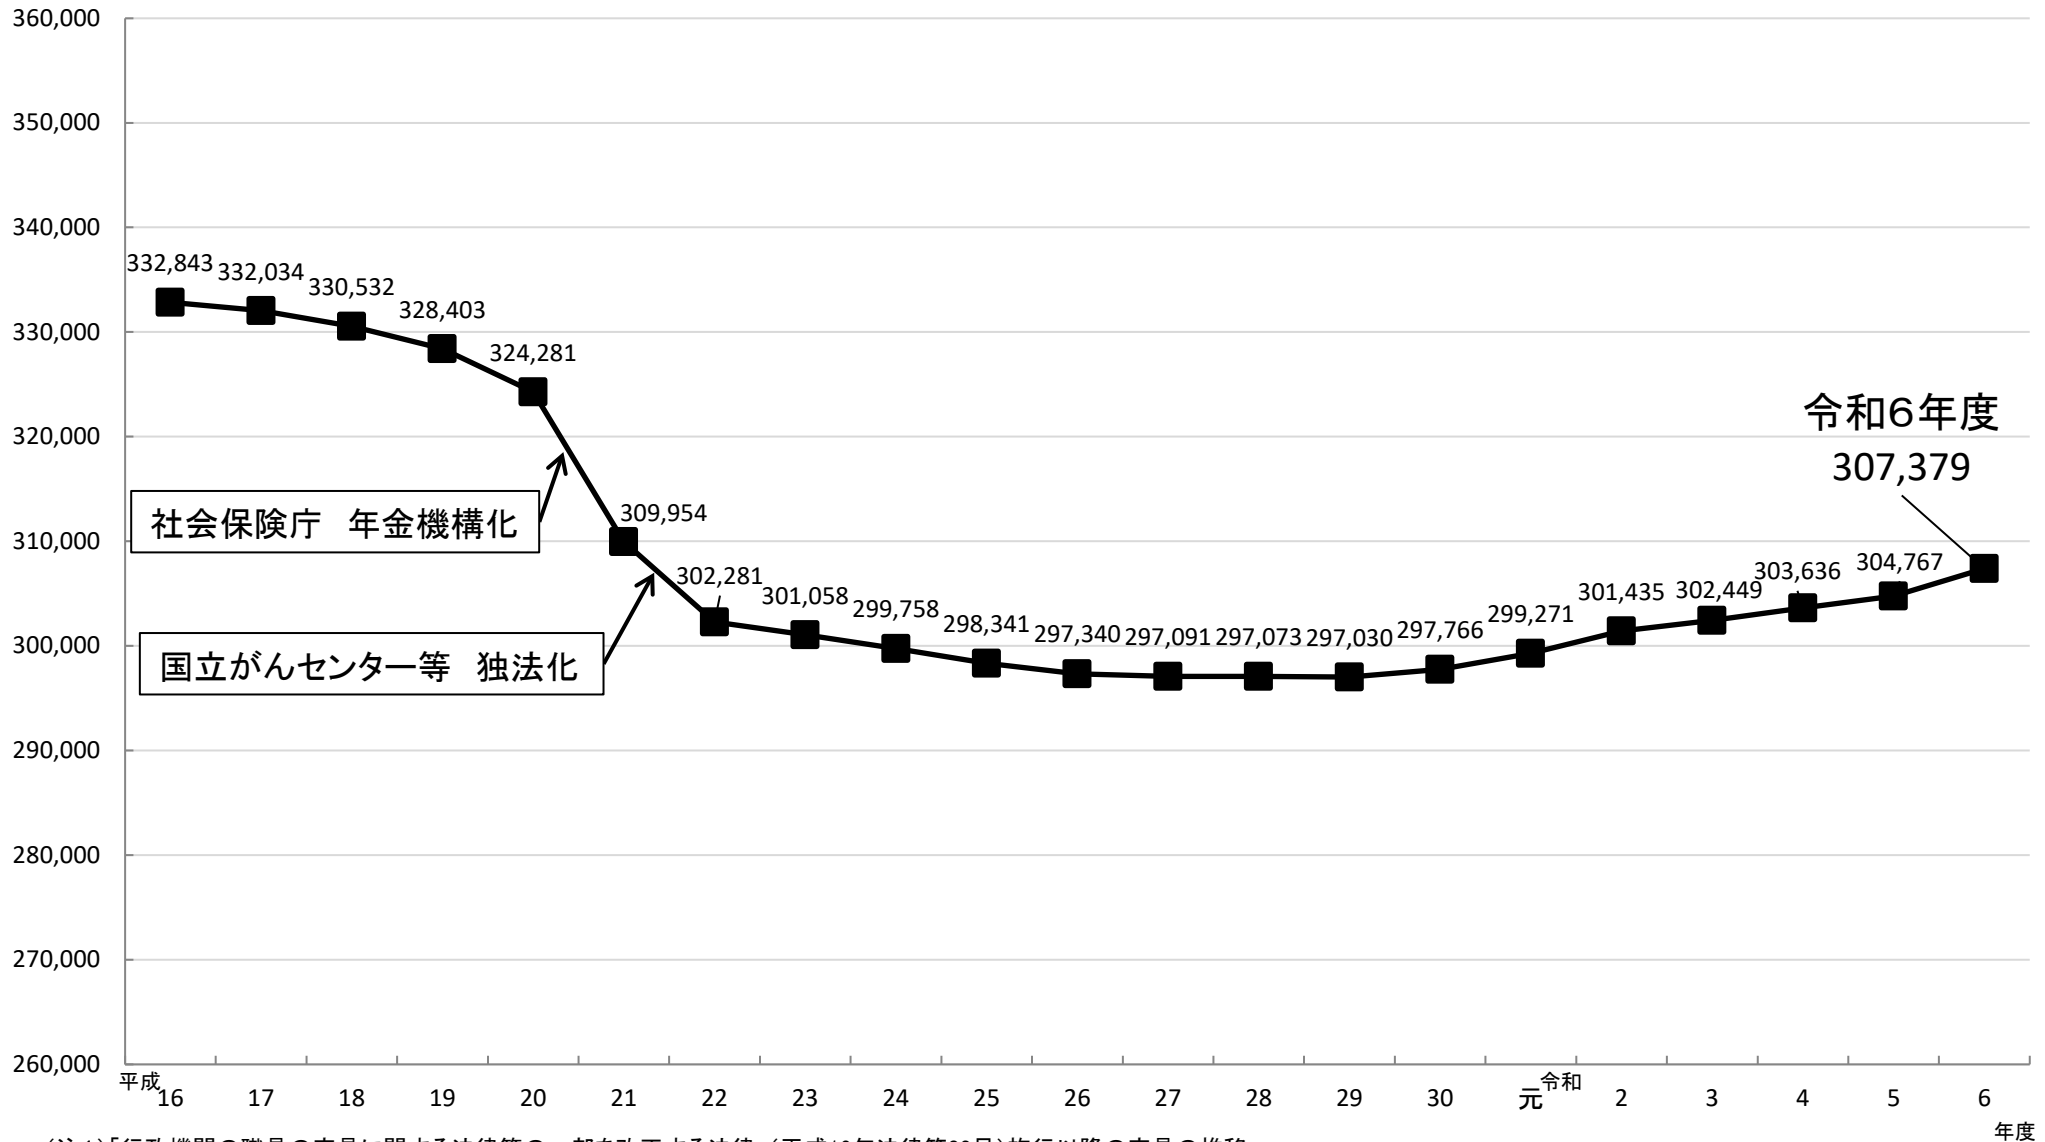

国の行政機関の定員の推移

(注1)「行政機関の職員の定員に関する法律等の一部を改正する法律」(平成16年法律第82号)施行以降の定員の推移。

(注2)令和6年度末定員には、定年引上げに伴う新規採用のための特例的な定員(1,829人(1年時限))を含む。