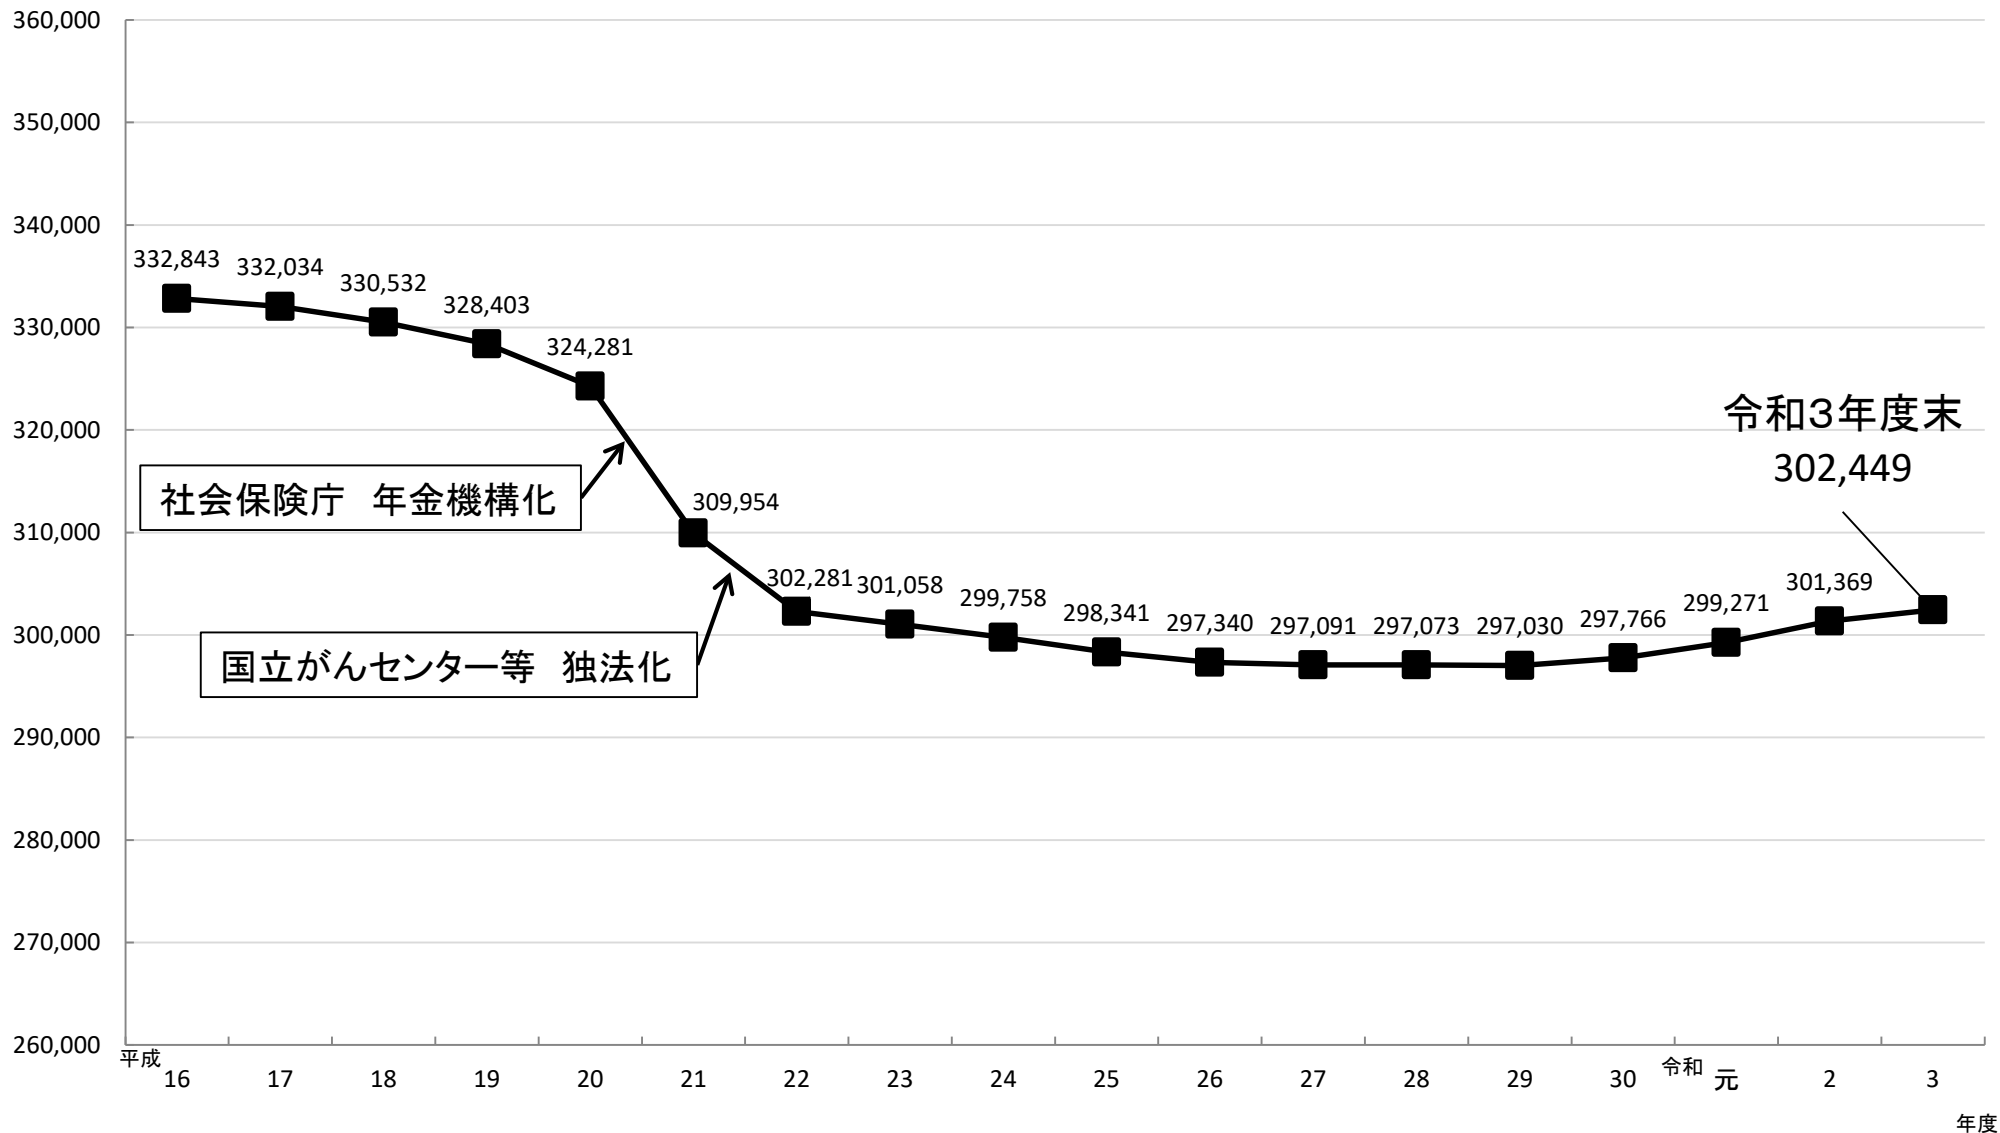

国の行政機関の定員の推移

年度

(注)「行政機関の職員の定員に関する法律等の一部を改正する法律」(平成16年法律第82号)施行以降の定員の推移。