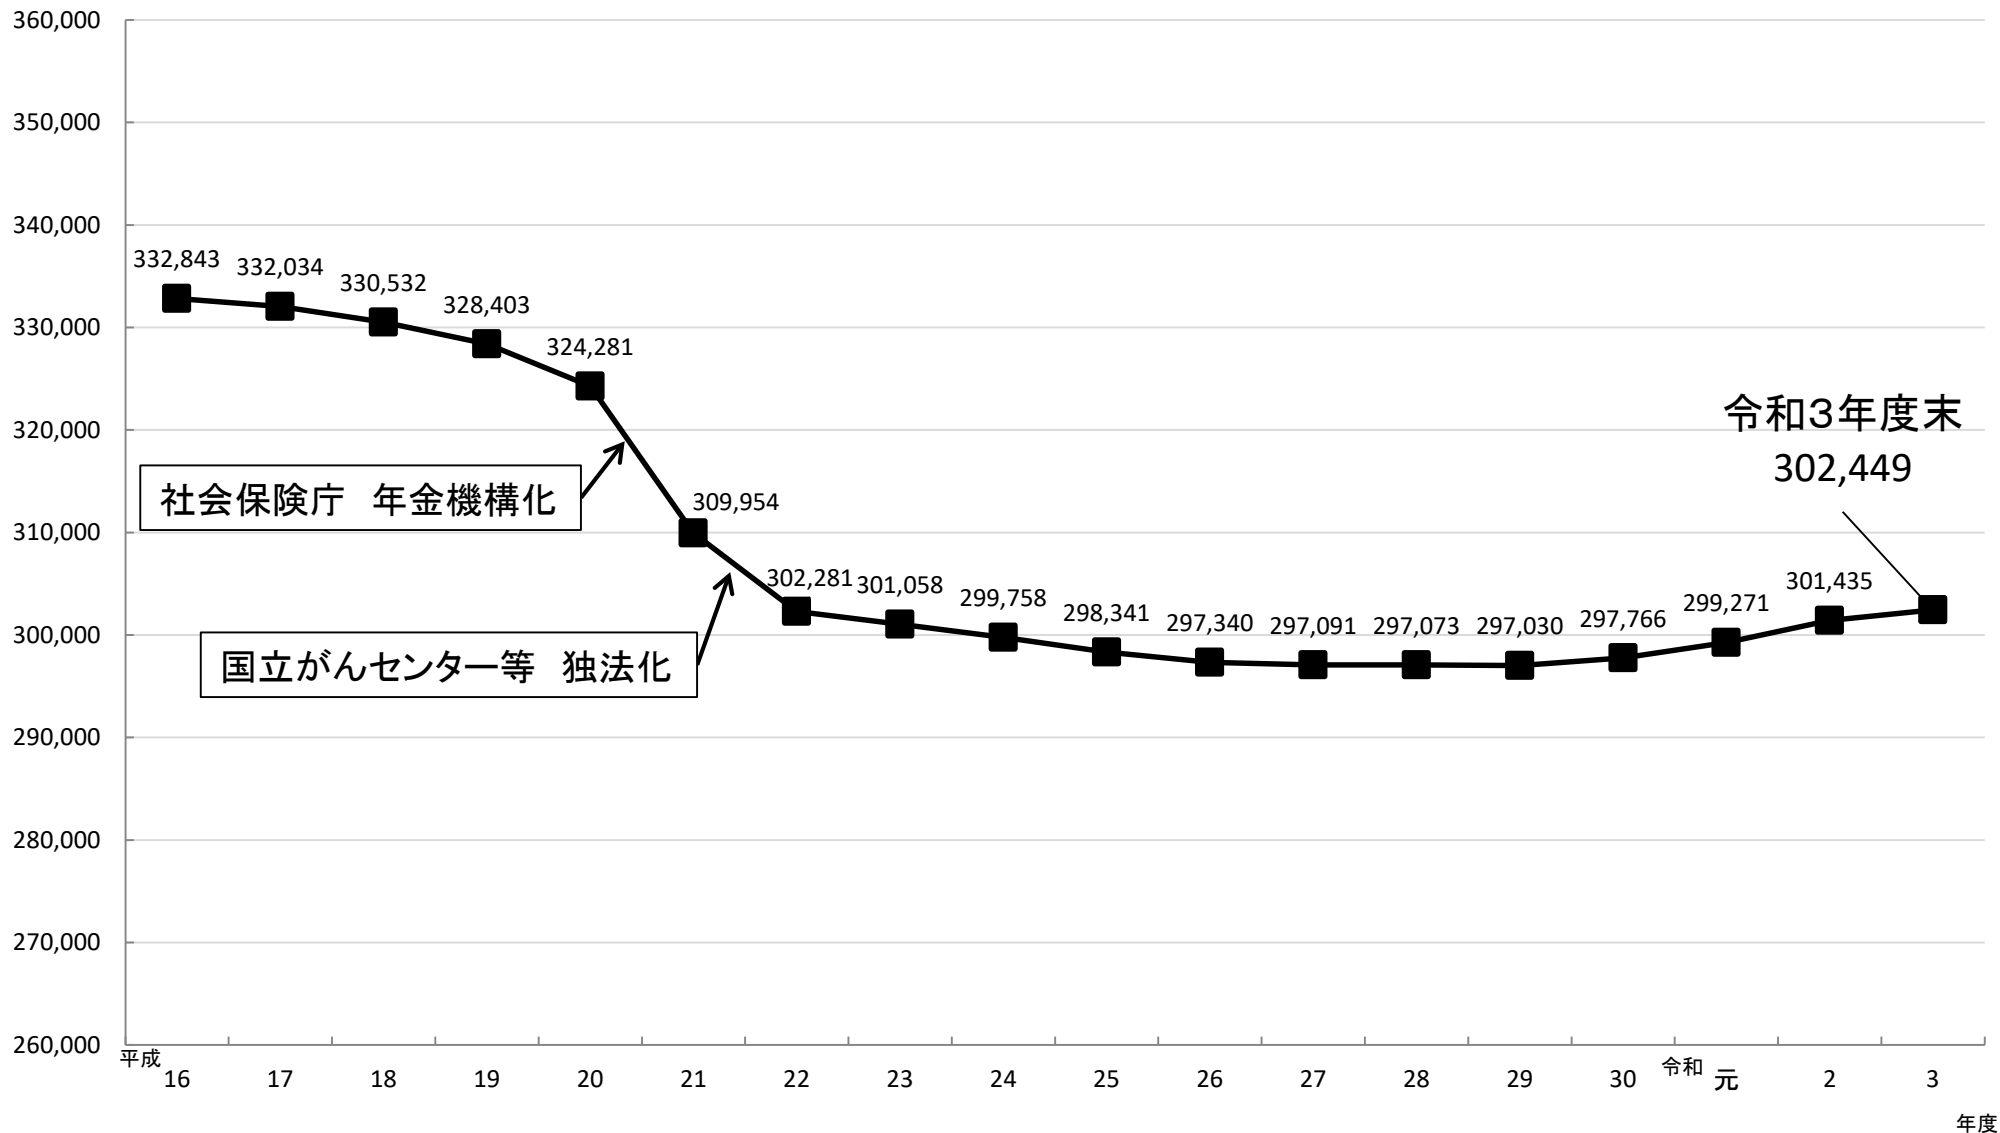

国の行政機関の定員の推移

年度

(注)「行政機関の職員の定員に関する法律等の一部を改正する法律」(平成16年法律第82号)施行以降の定員の推移。