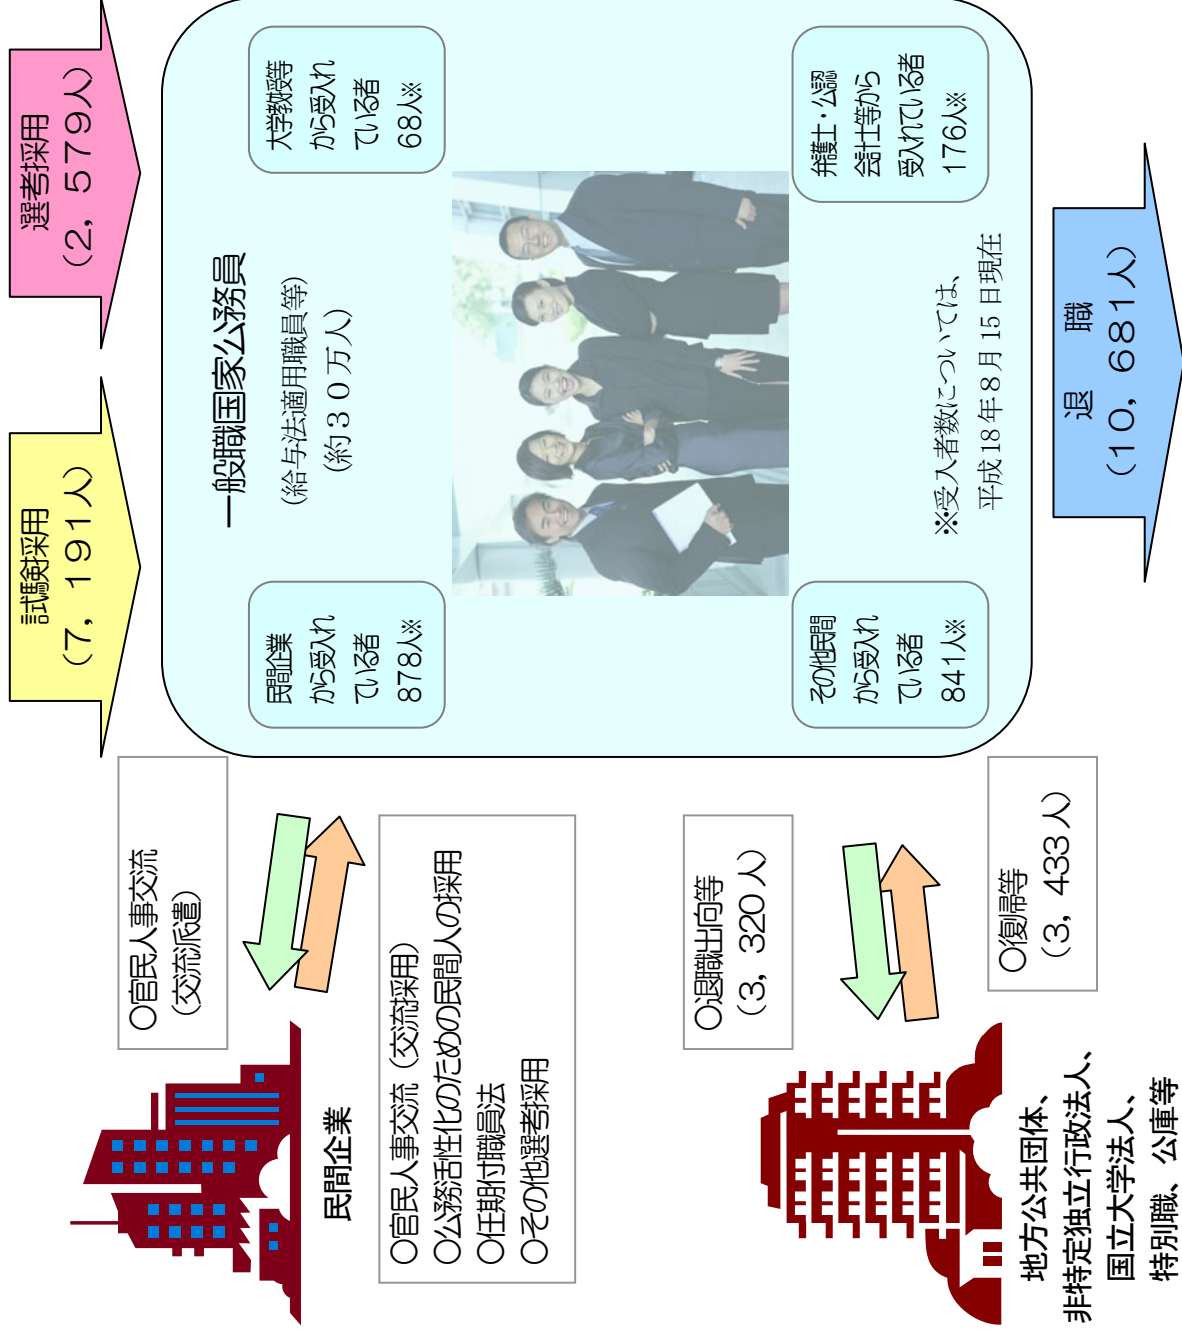

# 一般職国家公務員（給与法適用職員等）の採用・退職等の状況

(矢印の上段：国からの派遣 下段：国への採用)

注) 記載の数字は、「平成17年度における一般職の国家公務員の任用状況調査報告」(人事院人材局)による。