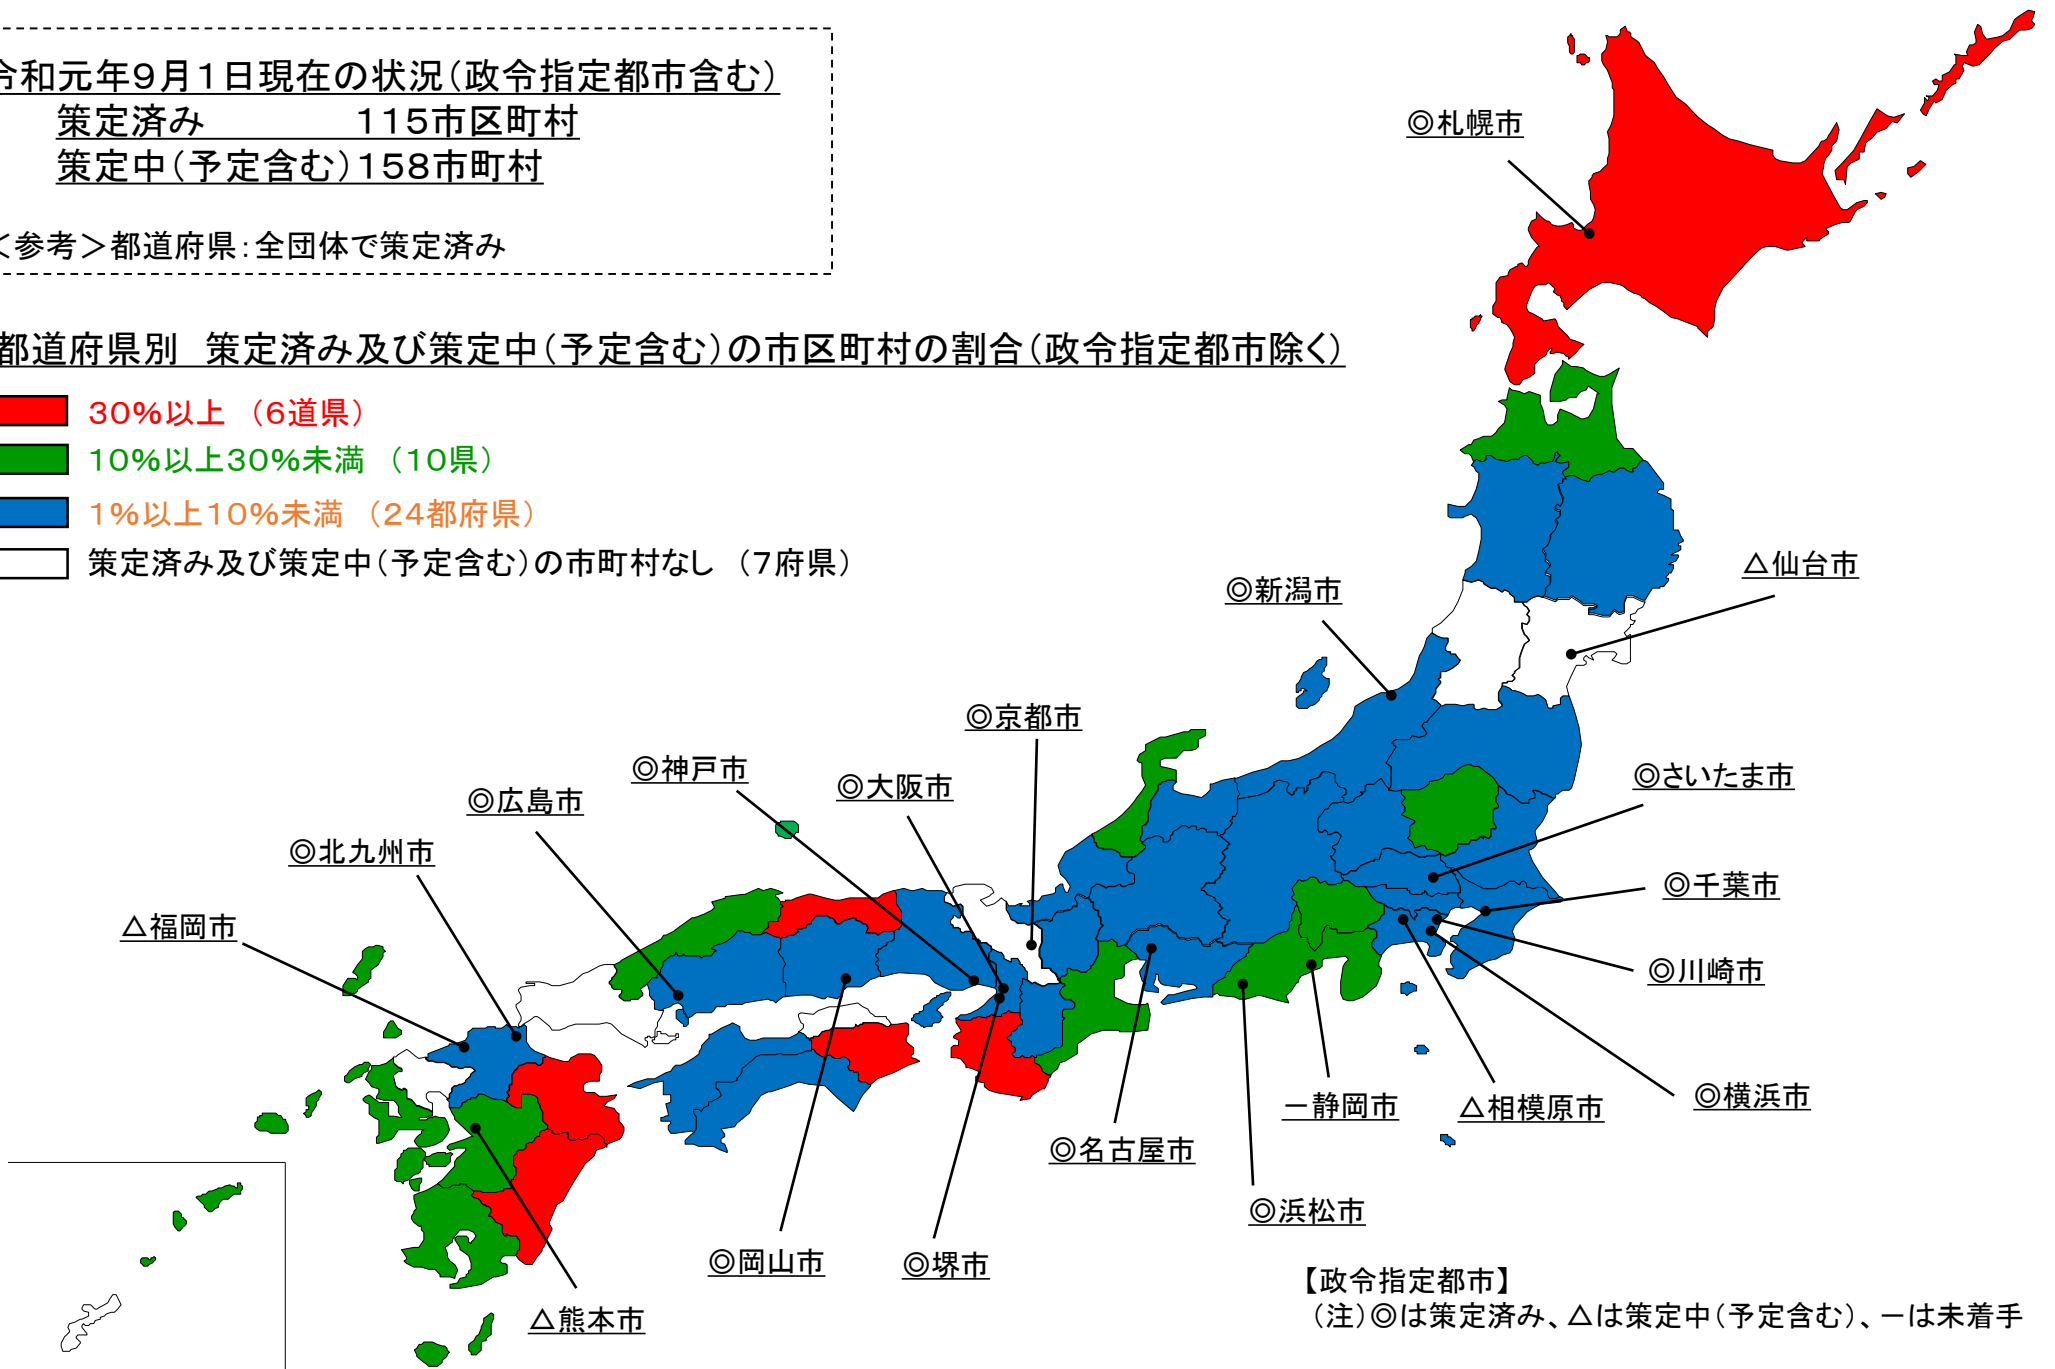

市区町村の国土強靱化地域計画の策定率マップ

令和元年9月1日現在の状況(政令指定都市含む)

策定済み 115市区町村
策定中(予定含む) 158市区町村

<参考> 都道府県: 全団体で策定済み

都道府県別 策定済み及び策定中(予定含む)の市区町村の割合(政令指定都市除く)

- 30%以上 (6道県)
- 10%以上30%未満 (10県)
- 1%以上10%未満 (24都府県)
- 策定済み及び策定中(予定含む)の市町村なし (7府県)

【政令指定都市】
(注)◎は策定済み、△は策定中(予定含む)、-は未着手