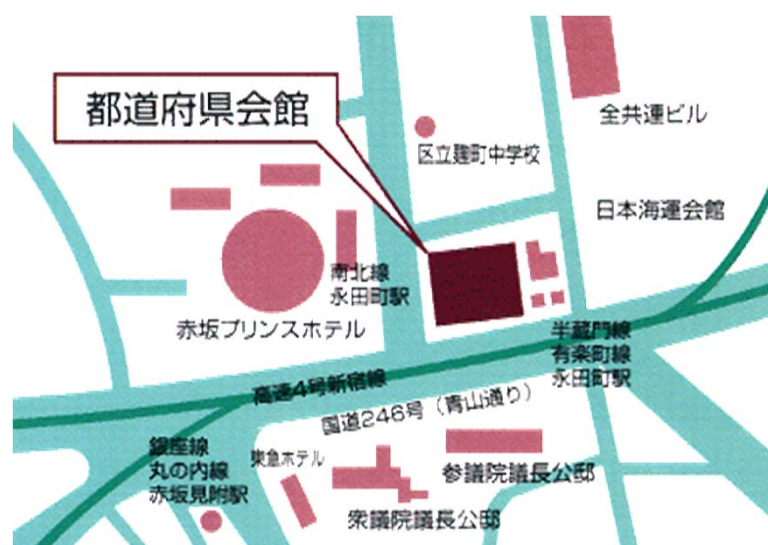

●交通機関と所要時間

●アクセス

地下鉄 有楽町線・半蔵門線	[永田町駅]5番出口から地下鉄連絡通路を経て徒歩約1分
地下鉄 南北線	[永田町駅]9番B出口から地下鉄連絡通路を経て徒歩約1分
地下鉄 丸の内線・銀座線	[赤坂見附駅]D出口から徒歩約5分

●住所・連絡先

財団法人 都道府県会館
 〒102-0093 東京都千代田区平河町2-6-3
 TEL: 03-5212-9162(直通)
 FAX: 03-5212-9163