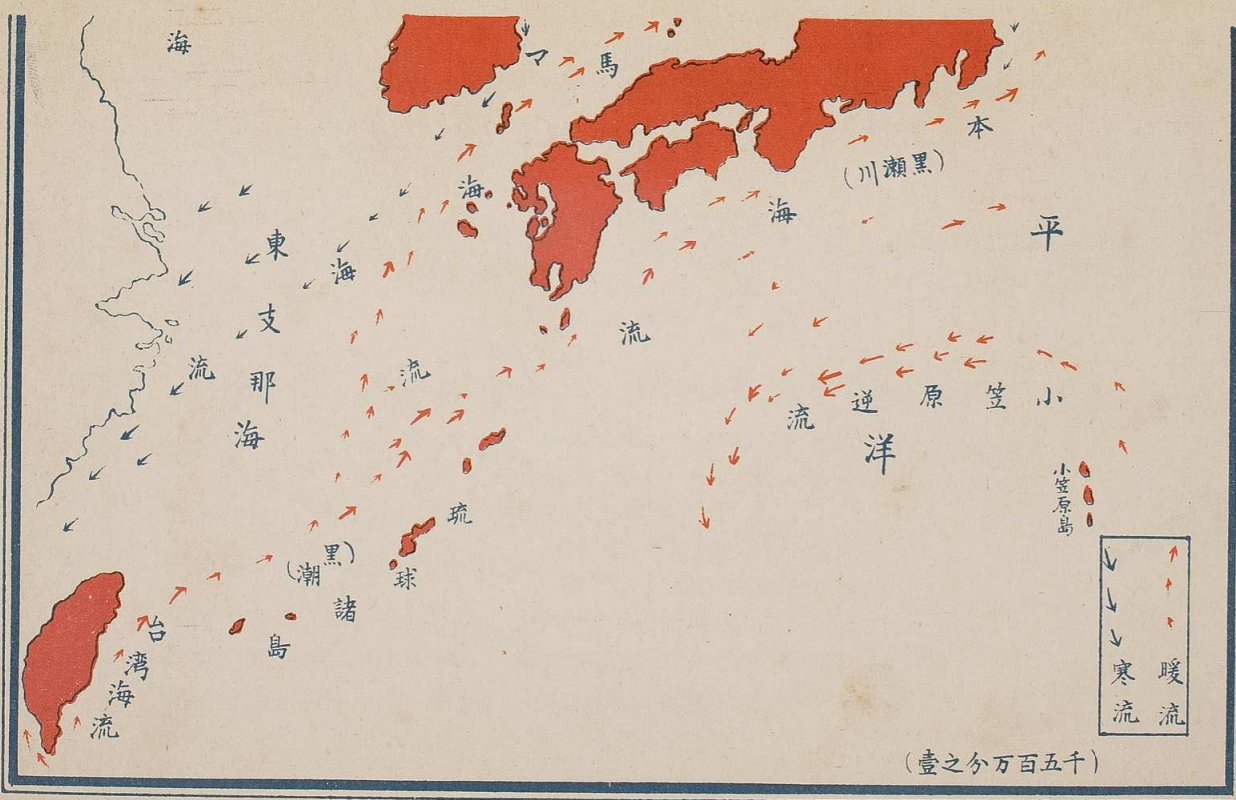

▲水産試験場。水産講習所。水産組合所在地▲主要漁港

▲重要漁獲物に關する漁期。主要漁場の位置。漁具又は

漁法。生産年額。處理大要▲重要水産製造物年額

魚貝類の旬と食用法

水産物と其主要製造品

各地主要水産名物

魚貝の地方俗稱

(以上)

日本全圖

↓ 寒流 (Cold Current)
 ↓ 暖流 (Warm Current)

(壹之今万百五千)

大日本水産暦

元農商務省水産講習所長 松原新之助先生
元農商務省技師 梶川 温先生 校閱

水産業大勢 (最近調査)

漁船 數 四二〇、八一五隻

(日本型漁船 四二〇、一〇八隻
西洋型漁船 七〇七隻(内汽船八九隻))

漁獲物名	漁期	主要漁場の位置	漁具又ハ法	生産年額	處理大要
かつを	自二月 至十二月	熊毛、川邊、大島各郡、 七島沿海	竿釣	二、二五至千貫 一、一五至千圓	節
さんご	周年	鹿島、津倉島、宇治島、 草垣島近海より黒島、 佐多岬沖合附近	網	九 二七四	枝ノ儘移出

12345678

12345678

大正三年二月廿八日印刷
大正三年三月三日發行

不許
複製

發行所

大阪市北區梅田町二七六四

水產新報社出版部