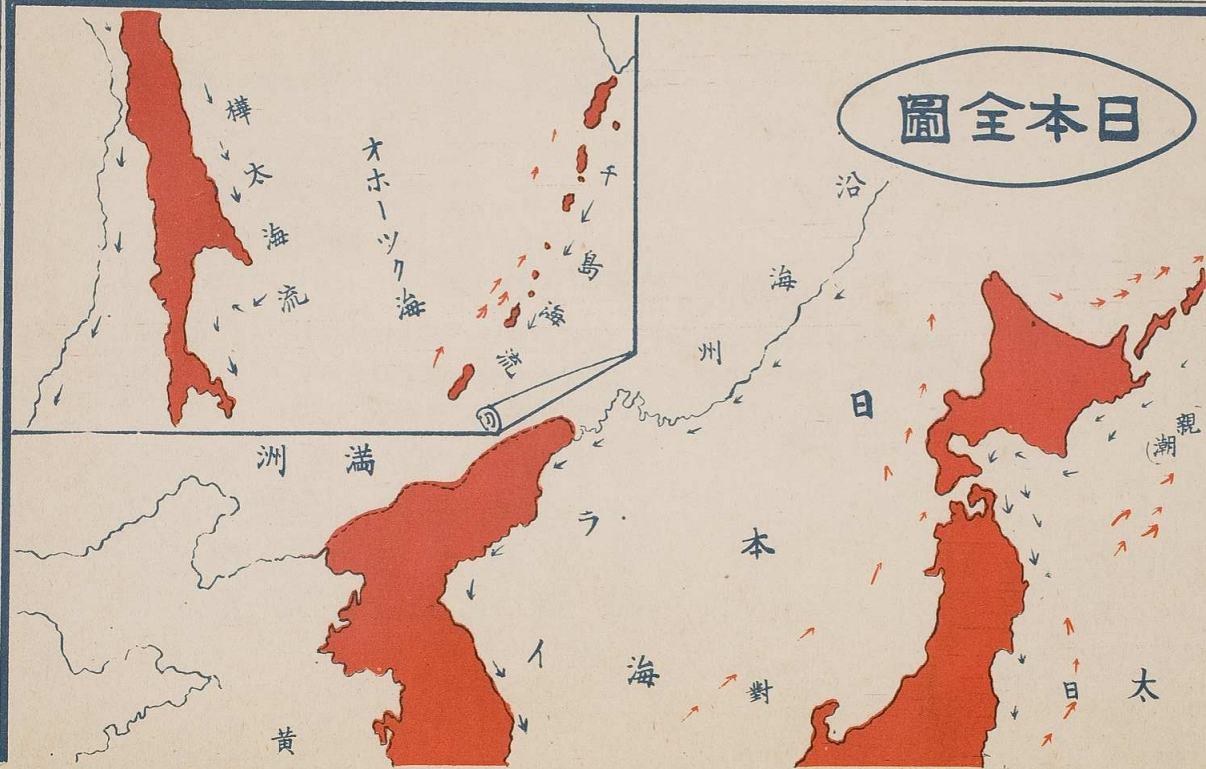

▲水産試験場。水産講習所。水産組合所在地▲主要漁港

▲重要漁獲物に關する漁期。主要漁場の位置。漁具又は

漁法。生産年額。處理大要▲重要水産製造物年額

魚貝類の旬と食用法

水産物と其主要製造品

各地主要水産名物

魚貝の地方俗稱

(以上)

日本全圖

↓ 寒流 (Cold Current)
 ↓ 暖流 (Warm Current)

(壹之今万百五千)

大日本水産暦

元農商務省水産講習所長 松原新之助先生
元農商務省技師 梶川 温先生 校閱

水産業大勢 (最近調査)

漁船 數 四二〇、八一五隻

(日本型漁船 四二〇、一〇八隻
西洋型漁船 七〇七隻(内汽船八九隻))

漁獲物名	漁期	主要漁場の位置	漁具又ハ法	生産年額	處理大要
かつを	自二月 至十二月	熊毛、川邊、大島各郡、 七島沿海	竿釣	二、二五至千貫 一、一五至千圓	節
さんご	周年	鹿島、津倉島、宇治島、 草垣島近海より黒島、 佐多岬沖合附近	網	九 二七四	枝ノ儘移出

12345678

12345678

大正三年二月廿八日印刷
大正三年三月三日發行

不許
複製

發行所

大阪市北區梅田町二七六四

水產新報社出版部