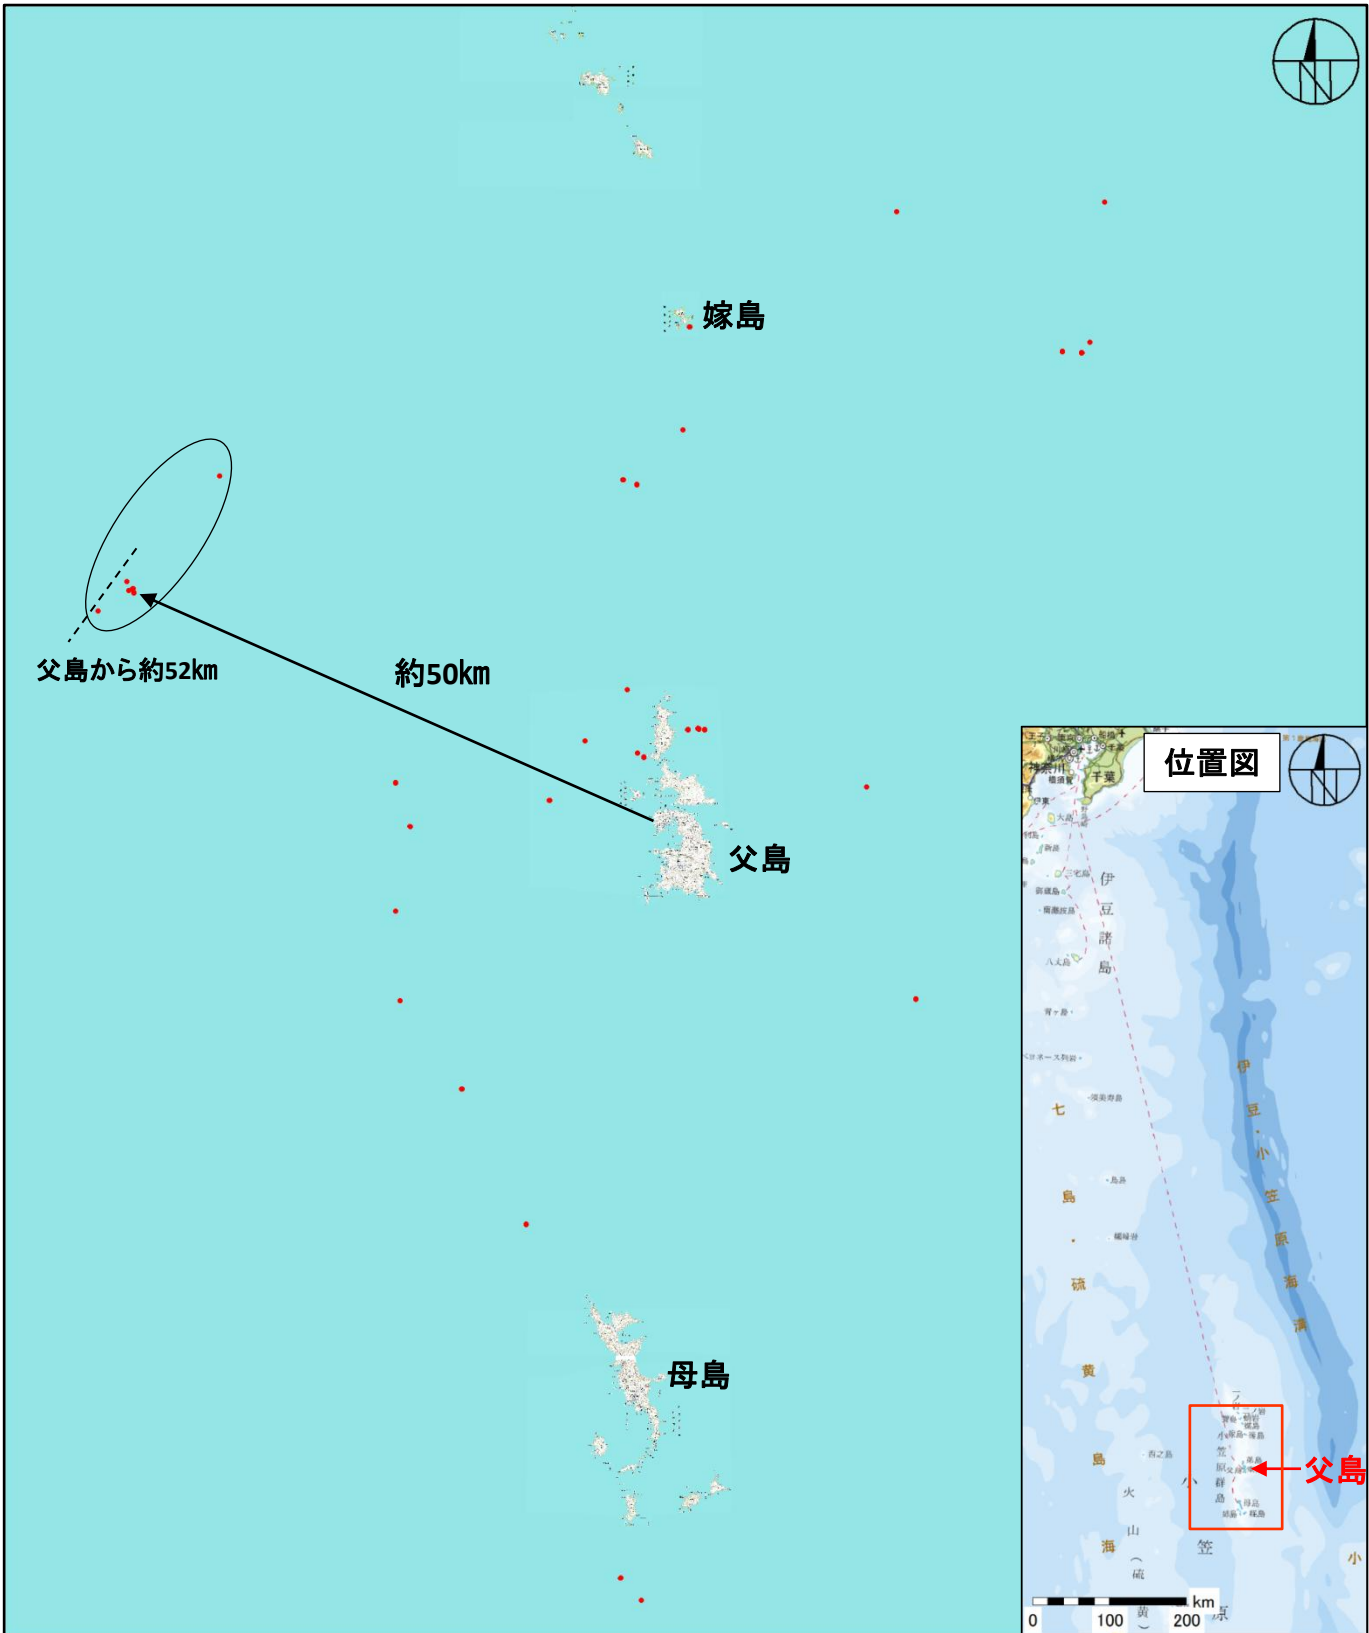

# 船舶位置図 小笠原諸島父島周辺(平成26年11月18日 日中)

内閣官房内閣情報調査室

**使用地図**

- ・国土地理院 数値地図50000(地図画像)埼玉・東京・神奈川 (平成20年9月1日刊行)
- ・国土地理院 電子国土基本図

**注)**ここに記載したものは判明分のみであり、すべてを網羅したものではない。  
問い合わせ先:総務部  
(代表)03-5253-2111(内線 83363 83379)