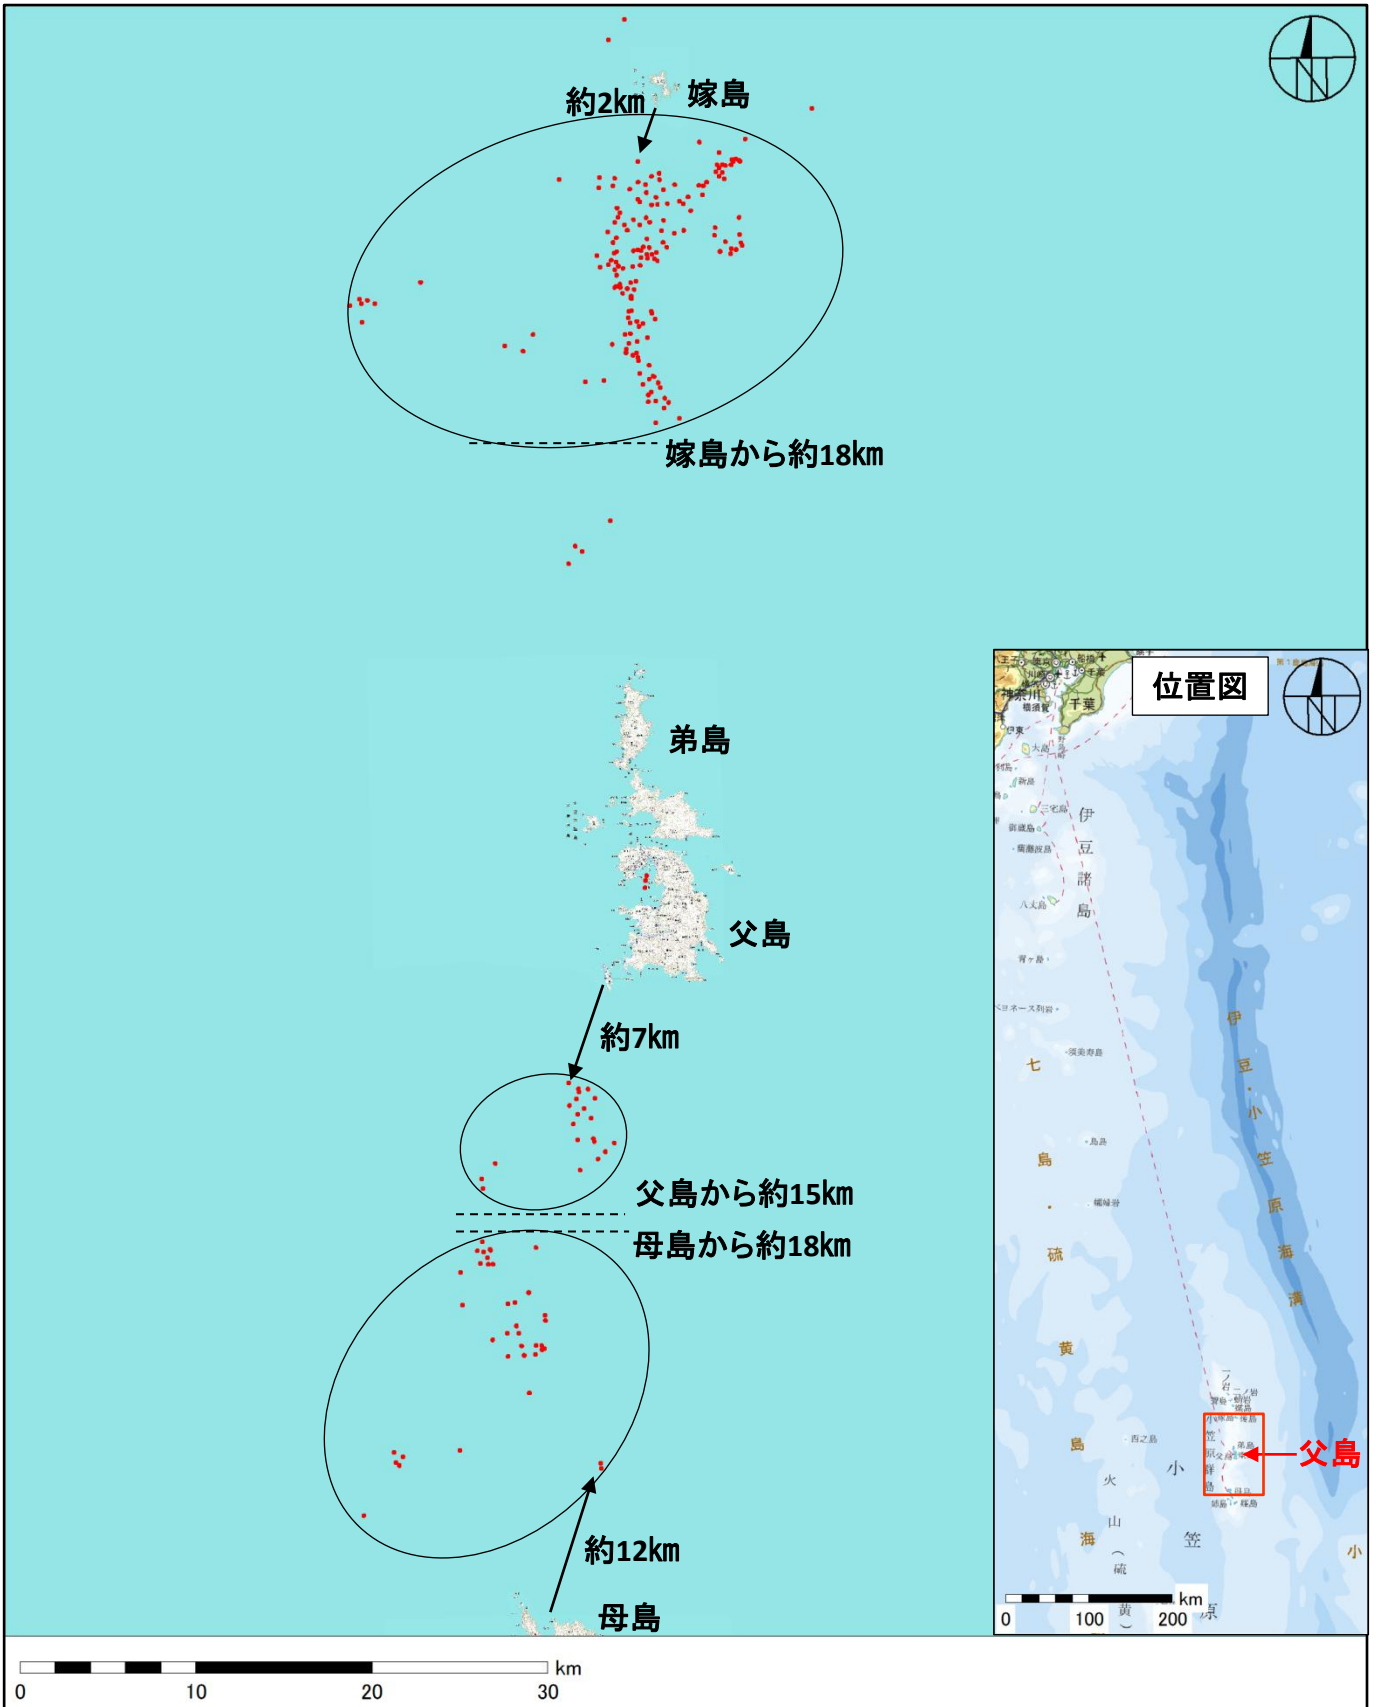

船舶位置図 小笠原諸島父島周辺(平成26年11月8日夜)

内閣官房内閣情報調査室

使用地図

- ・国土地理院 数値地図50000(地図画像)埼玉・東京・神奈川 (平成20年9月1日刊行)
- ・国土地理院 電子国土基本図

注)ここに記載したものは判明分のみであり、すべてを網羅したものではない。

問い合わせ先:総務部

(代表)03-5253-2111(内線 83363 83379)