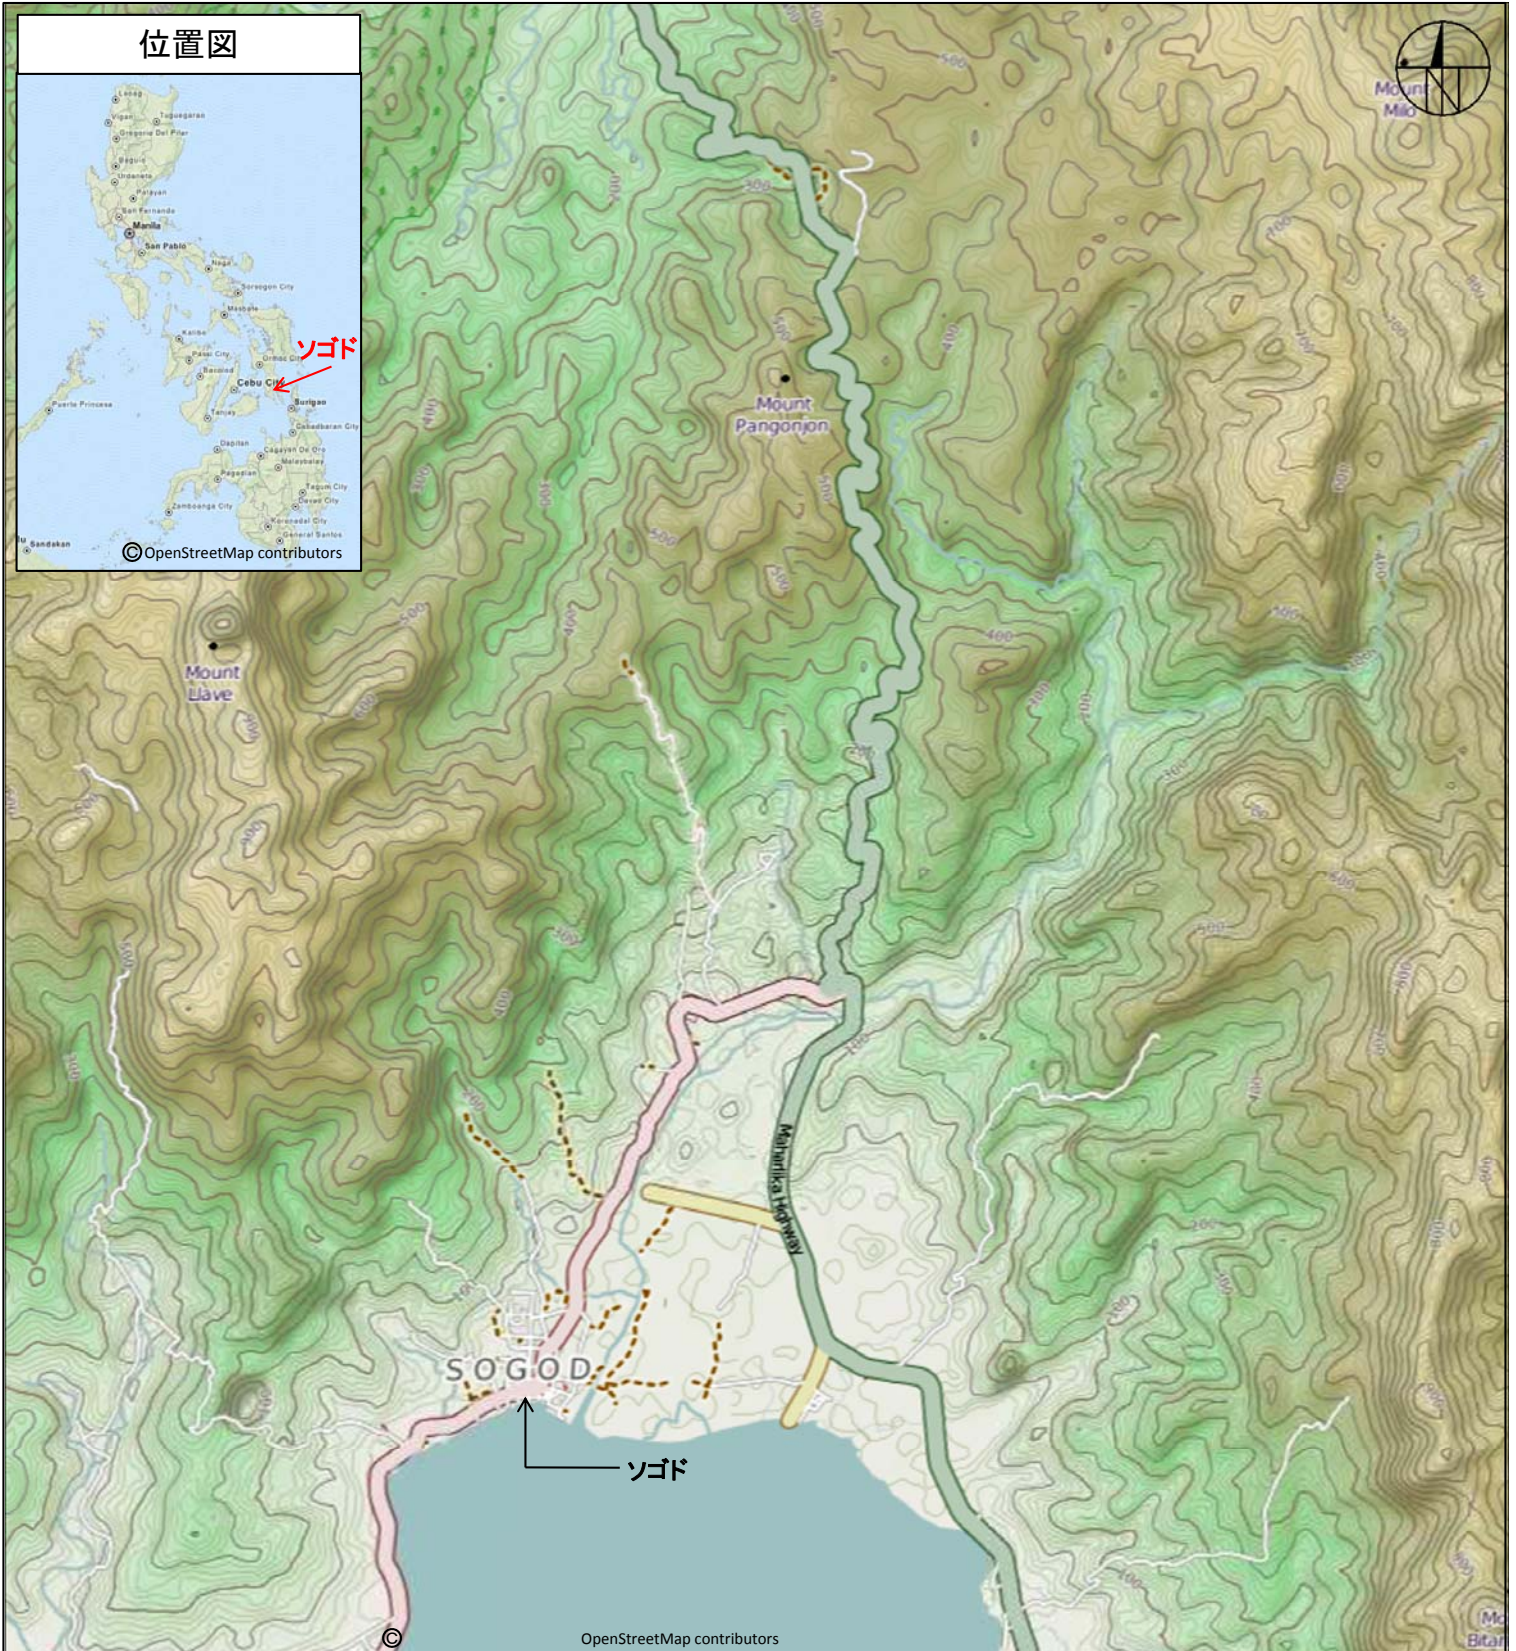

建物等の著しい損壊は確認されない。

内閣官房内閣情報調査室

凡例

— 建物の損壊が確認できる範囲

注)ここに記載したものは判明分のみであり、全てを網羅したものではない。
問い合わせ先：内閣衛星情報センター
03-3267-9500