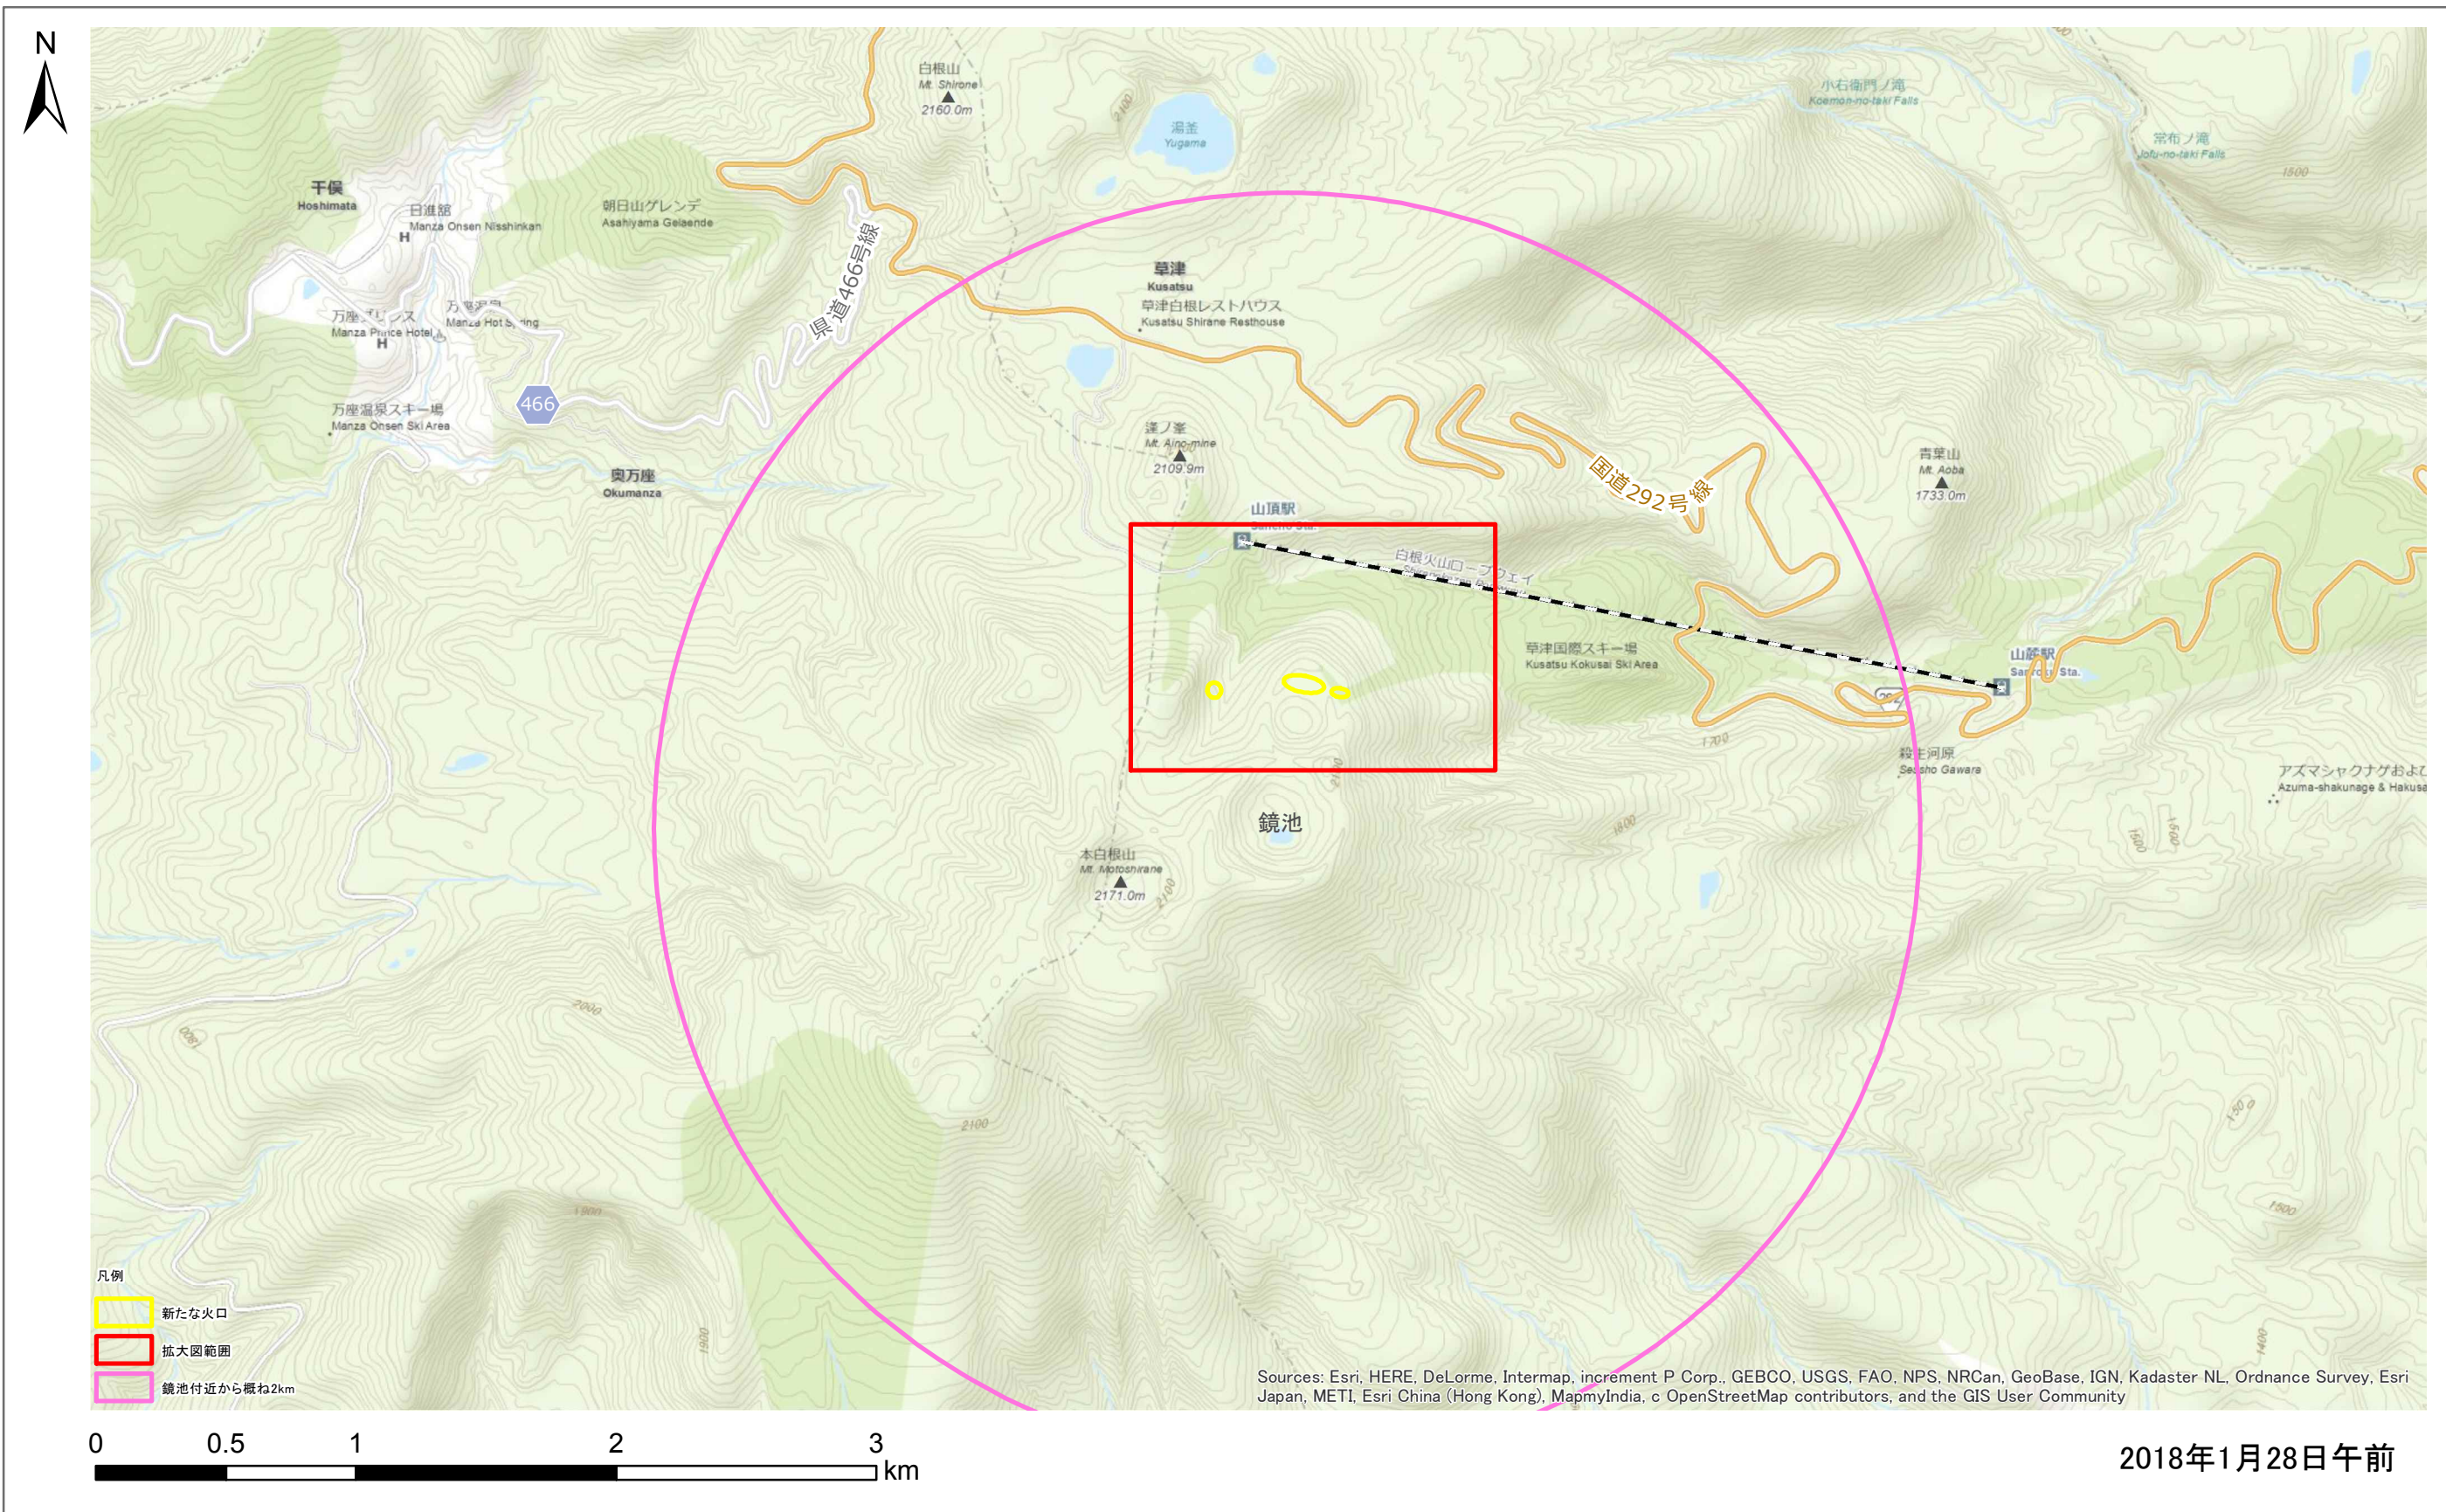

0 0.5 1 2 3 km

2018年1月28日午前

問い合わせ先: 総務部
(代表) 03-5253-2111 (内線 83363 83379)

N
噴火後

2018年1月28日午前

N
噴火前

2017年6月9日午前

N
地図

Sources: Esri, HERE, DeLorme, Intermap, increment P Corp., GEBCO, USGS, FAO, NPS, NRCAn, GeoBase, IGN, Kadaster NL, Ordnance Survey, Esri Japan, METI, Esri China (Hong Kong), MapmyIndia, © OpenStreetMap contributors, and the GIS User Community

N
新たな火口の位置

2018年1月28日午前