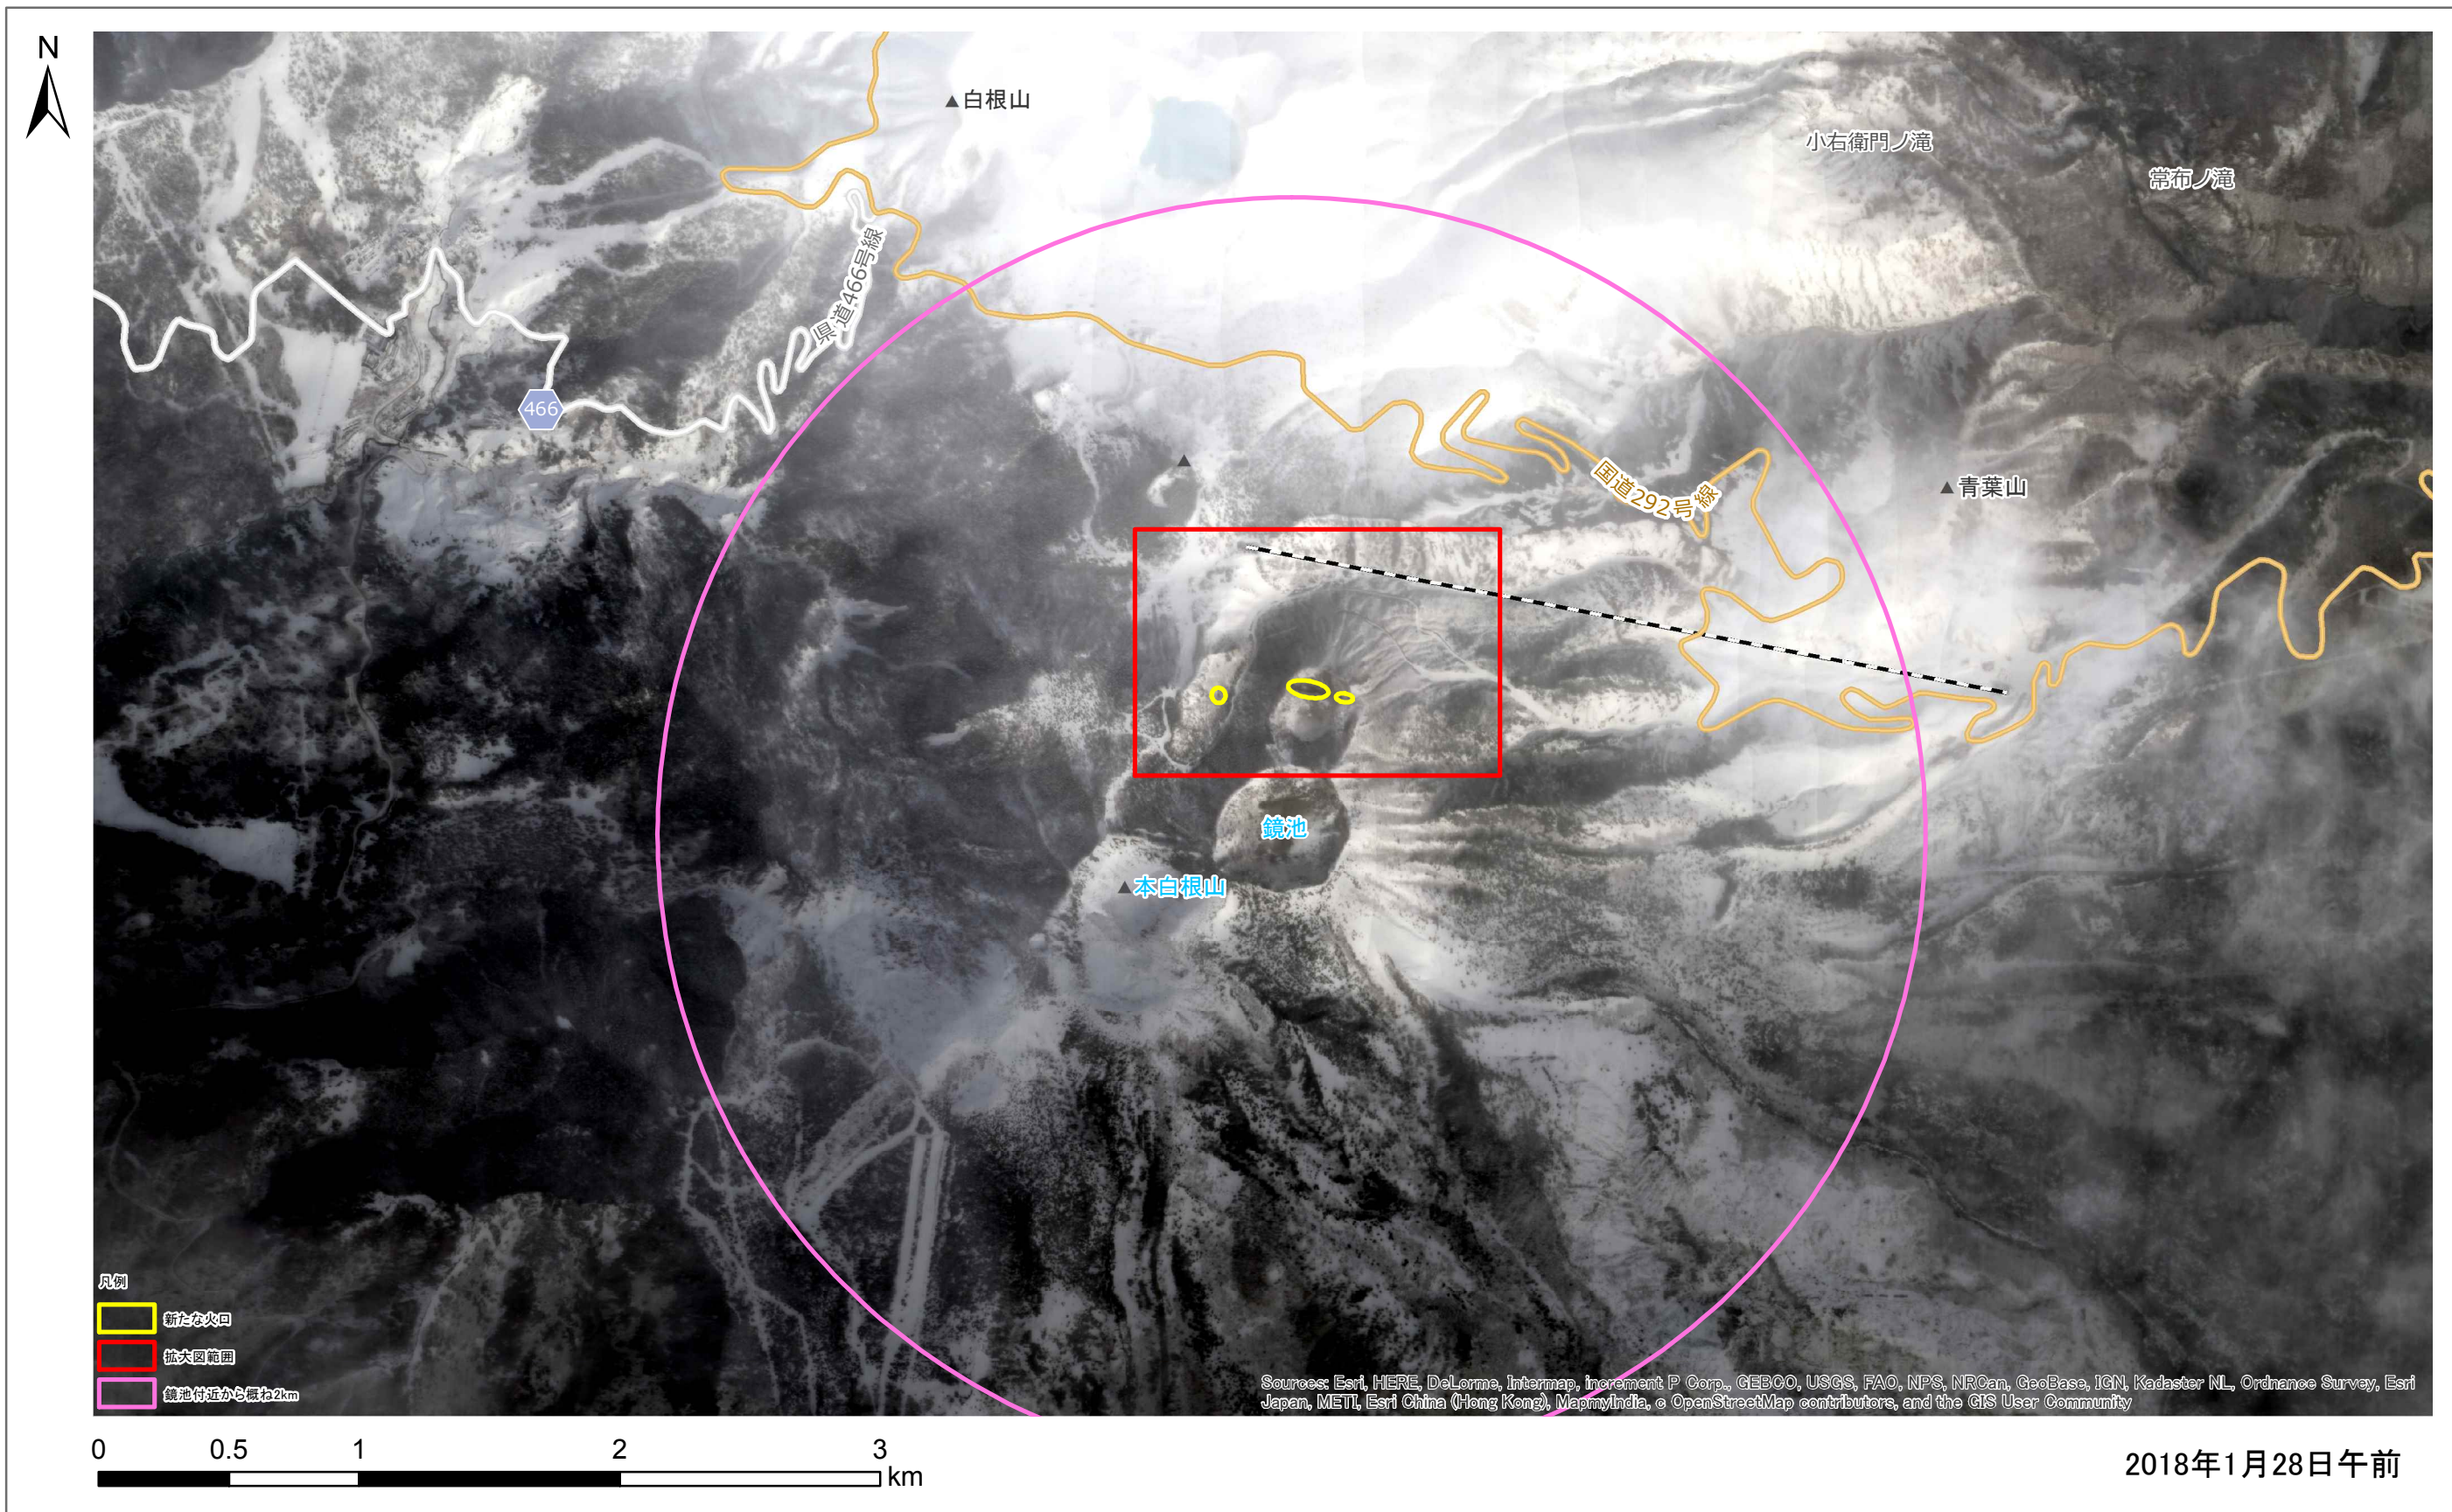

0 0.5 1 2 3 km

2018年1月28日午前

問い合わせ先: 総務部
(代表) 03-5253-2111 (内線 83363 83379)

N
噴火後

2018年1月28日午前

N
噴火前

2017年6月9日午前

N
地図

N
新たな火口の位置

2018年1月28日午前