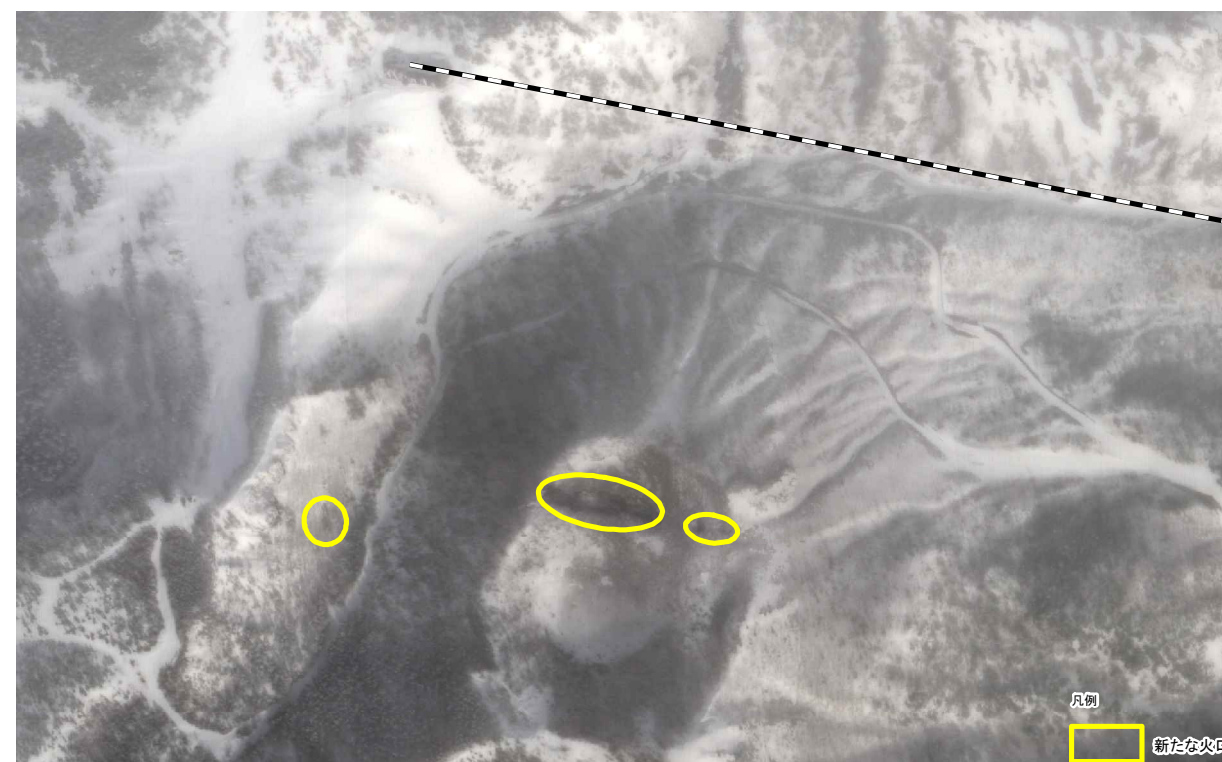

0 0.5 1 2 3 km

2018年1月28日午前

問い合わせ先: 総務部
(代表) 03-5253-2111 (内線 83363 83379)

N
噴火後

2018年1月28日午前

N
噴火前

2017年6月9日午前

N
地図

N
新たな火口の位置

2018年1月28日午前